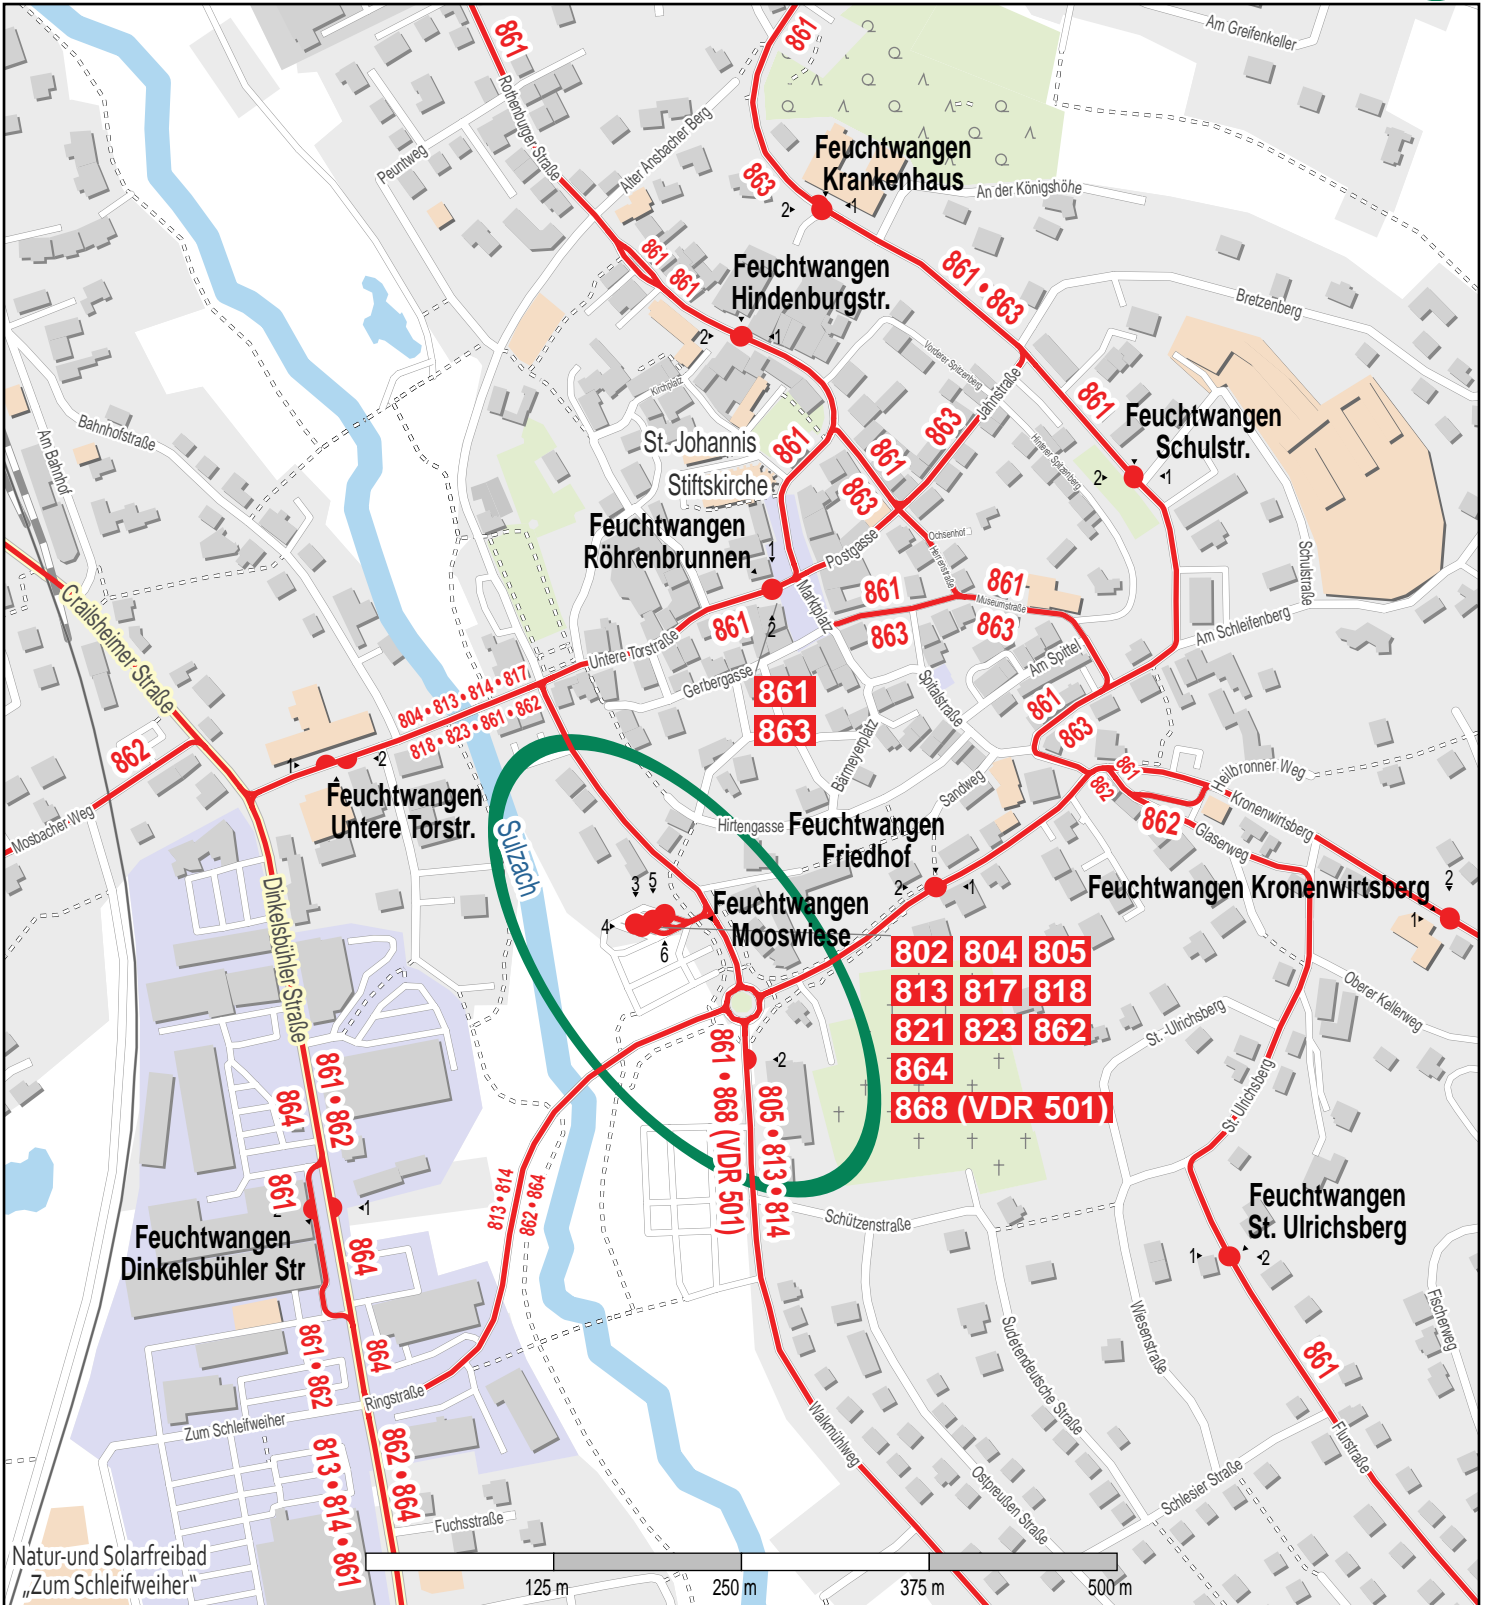

Haltestelle Feuchtwangen Mooswiese

© OpenStreetMap-Mitwirkende
Bus

Gueltig ab: 14.12.2025