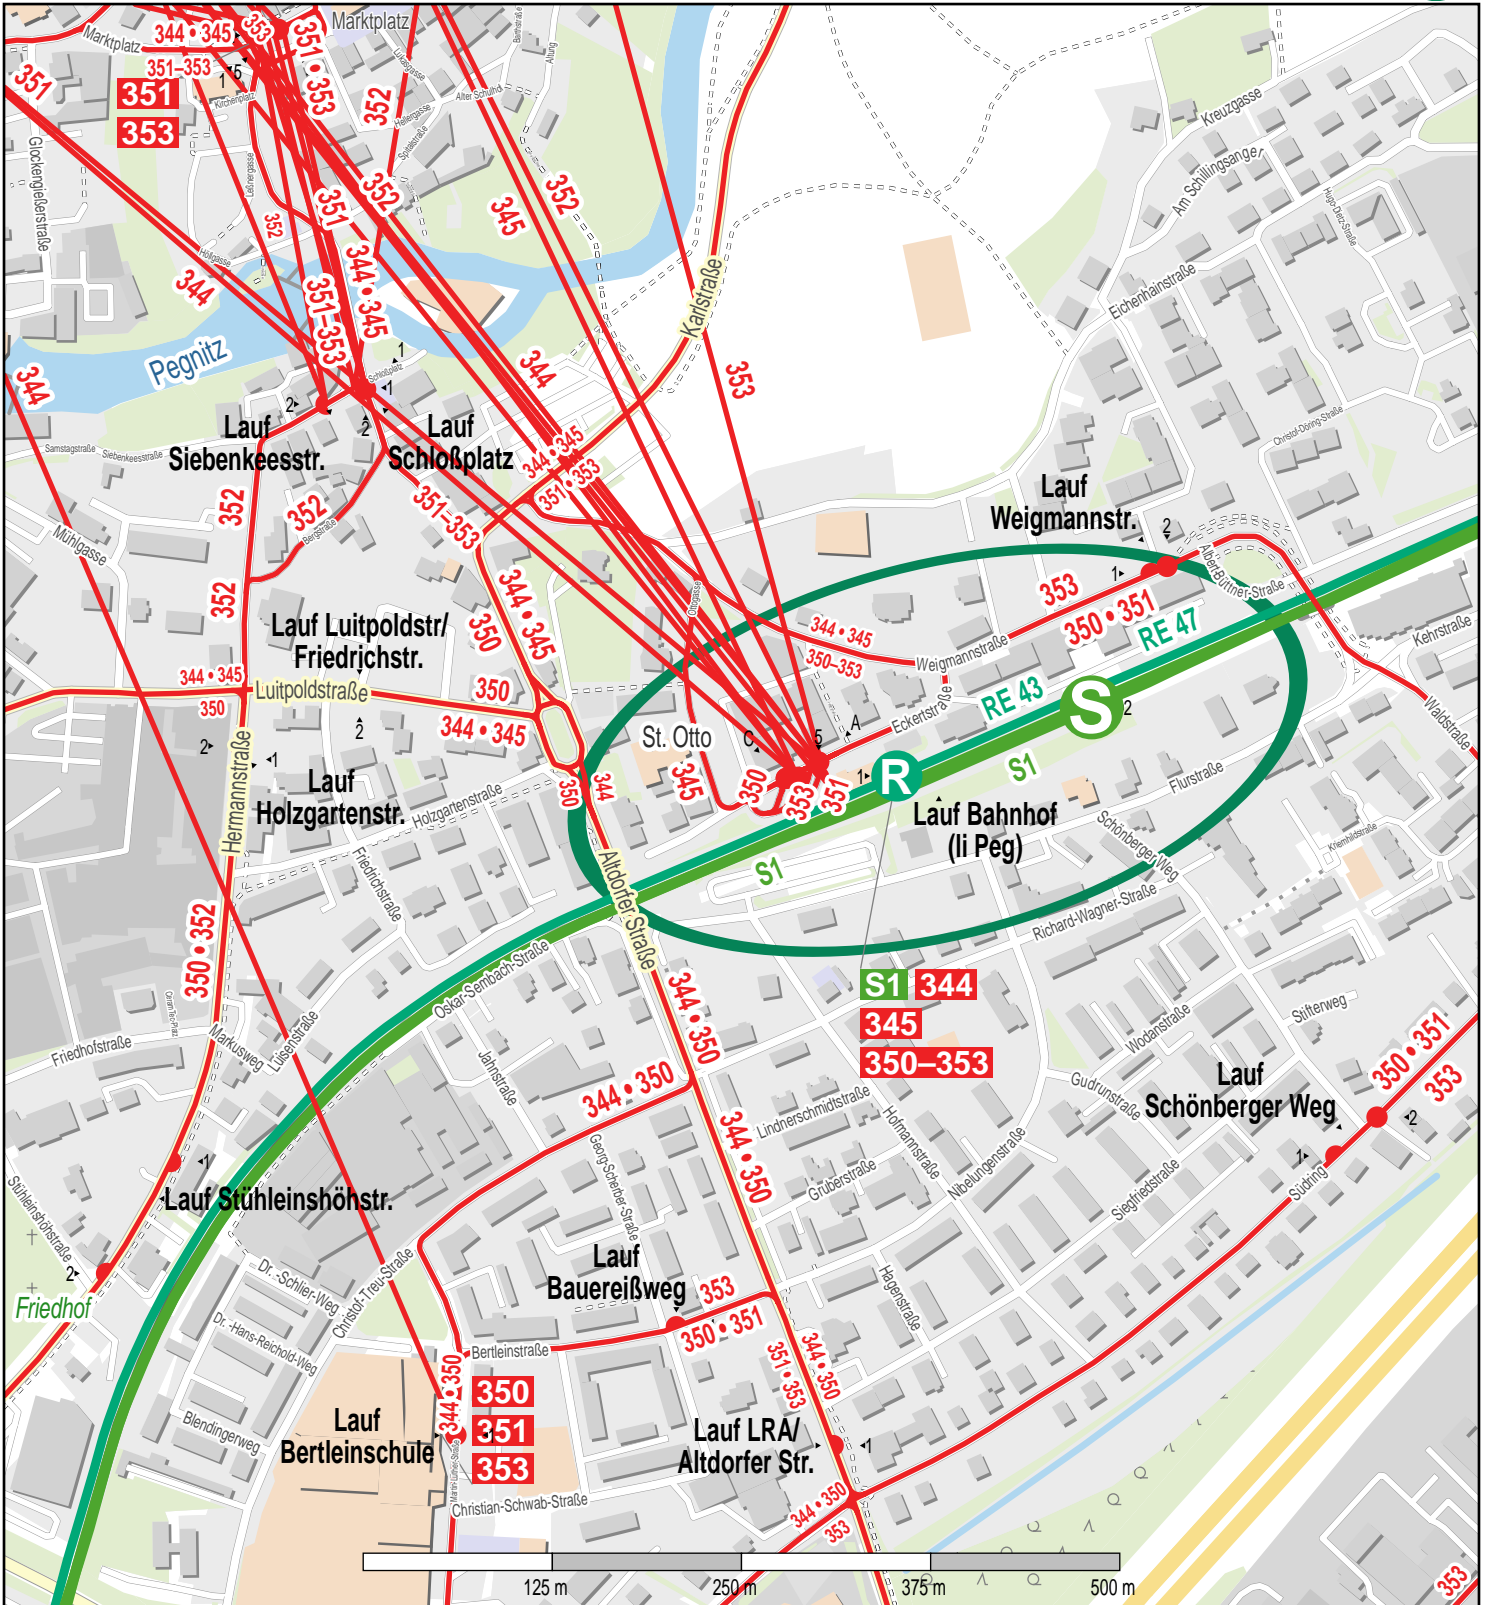

# Haltestelle Lauf Bahnhof (li Peg)

- Tram
- train
- Bus

Gueltig ab: 14.12.2025