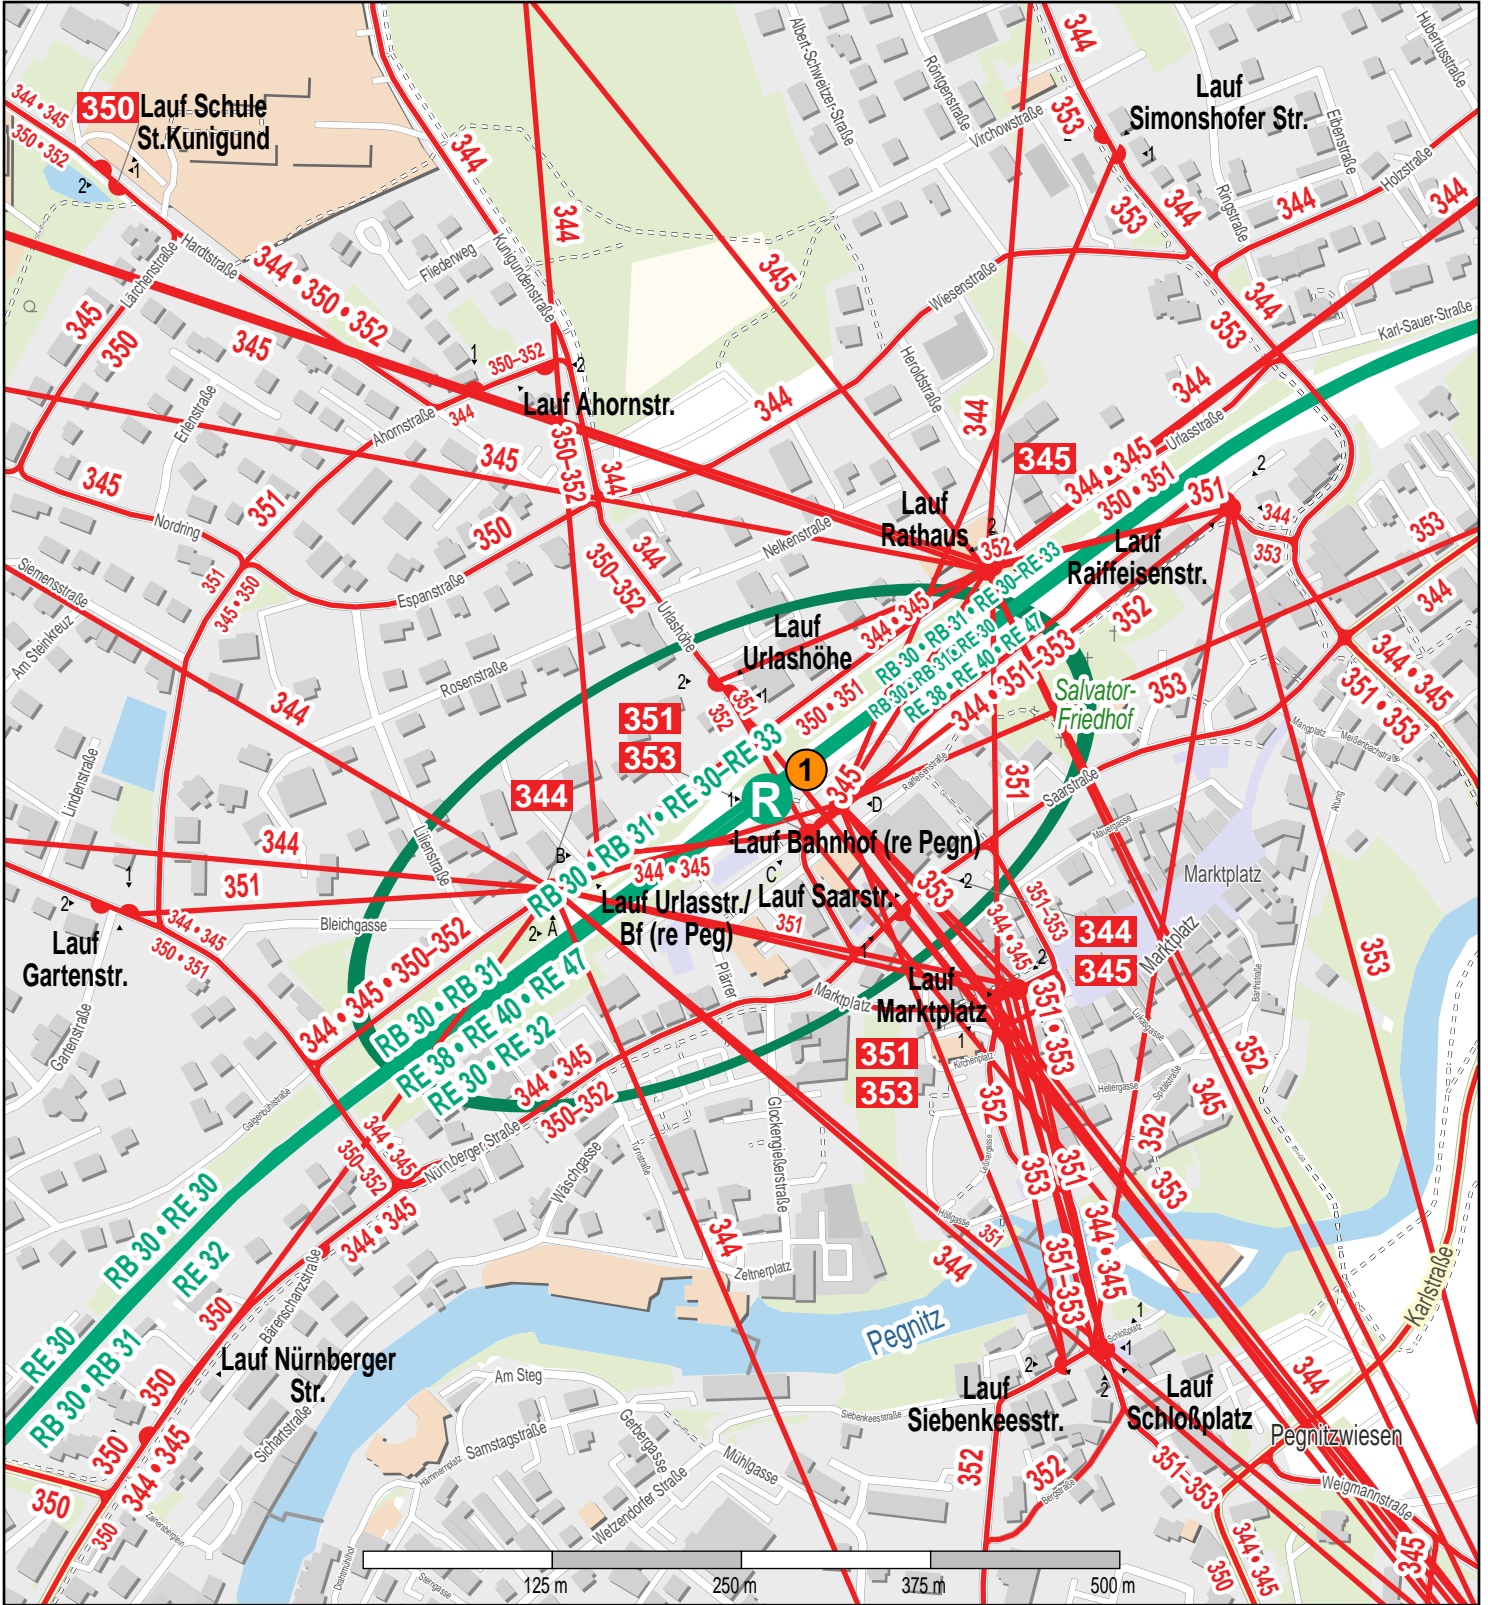

Haltestelle Lauf Bahnhof (re Pegn)

© OpenStreetMap-Mitwirkende

- Train
- Bus
- 1 DB Verkaufsstelle Bahnhof Lauf Bahnhofsplatz 1

Gueltig ab: 14.12.2025