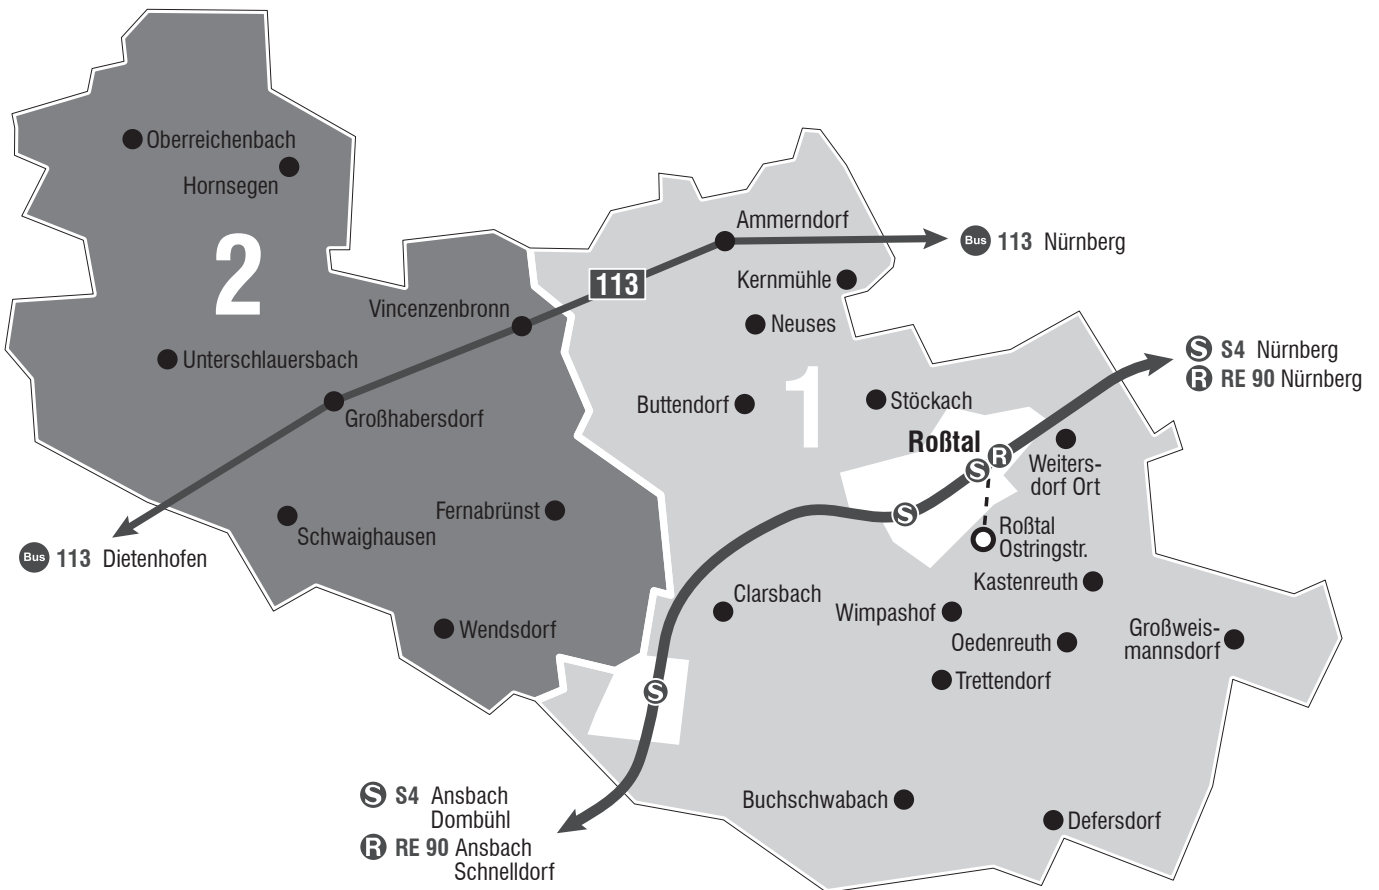

A110

Schmetterling Reisen

Bedienungsgebiet Roßtal

Gültig ab 10.12.2023

AST-Bedienung zwischen den mit ● gekennzeichneten Ortsteilen eines Bedienungsgebiets und dem gleichnamigen Bahnhof.

Fahrt zum Bahnhof: Einstieg nur an Haltestellen;

Fahrt vom Bahnhof: Ausstieg auch vor der Haustüre möglich.

AST-Bedienung zwischen den mit ○ gekennzeichneten zusätzlichen AST-Haltestellen und dem zugeordneten Bahnhof.

Fahrt zum Bahnhof: Einstieg nur an der AST-Haltestelle;

Fahrt vom Bahnhof: Ausstieg nur an der AST-Haltestelle, nicht vor der Haustüre.

○ - zusätzliche AST-Haltestelle mit zugeordnetem Bahnhof

➔ Bus (an allen Tagen - tagsüber mind. 1h-Takt)

➔ Bahn