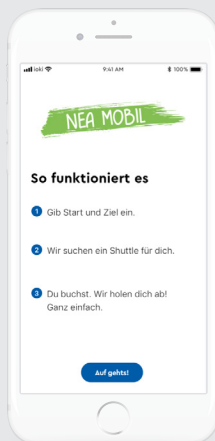

Dabei sind folgende Fahrten möglich:

- Haltestelle ↔ Haltestelle
- Haltestelle ↔ frei zu wählende Start- oder Zieladresse und umgekehrt

Das NEA Mobil fährt

- Montag bis Freitag: 07:00 - 18:00 Uhr
- Samstag: 10:00 - 24:00 Uhr

Die Bestellung erfolgt über die NEA Mobil-App:

1. App laden

2. Fahrt buchen

3. Mitfahren

... oder unter der Telefonnummer:

09161 6229966

Sie werden innerhalb einer Stunde abgeholt.

Vorbestellungen können bis zu 24 Stunden vorher erfolgen.