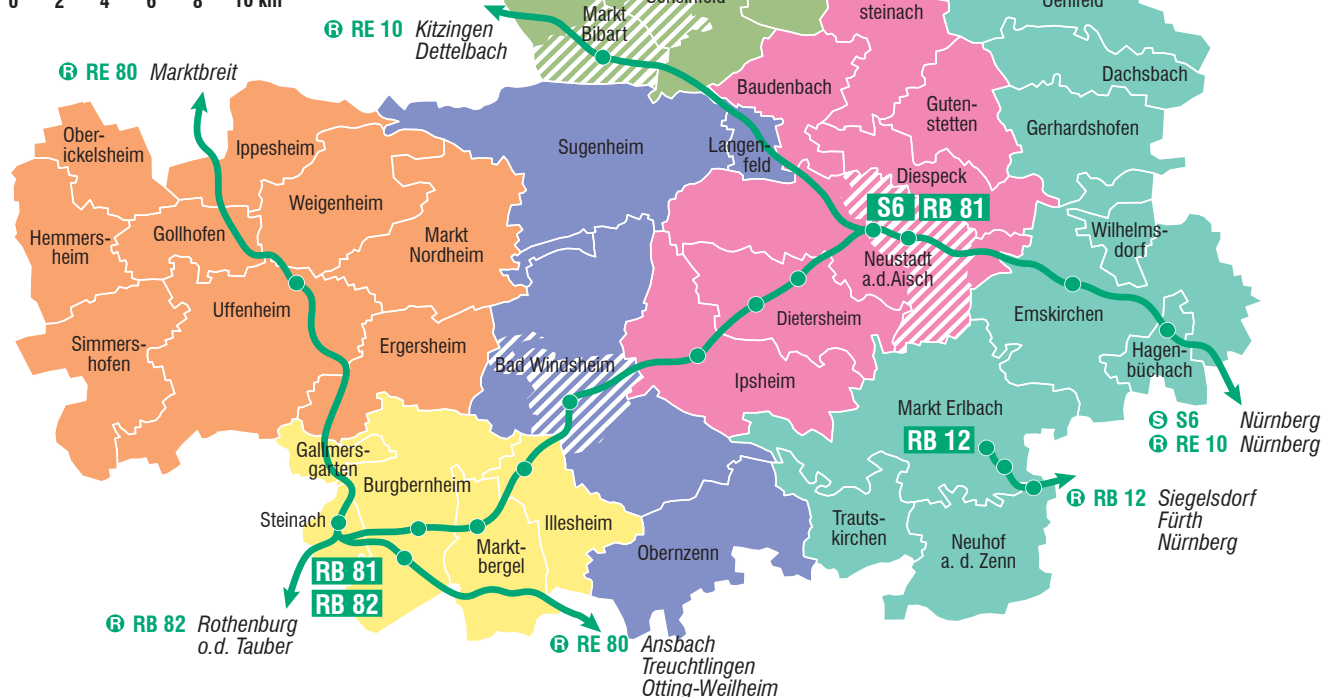

Dabei sind folgende Fahrten möglich:

- Haltestelle ↔ Haltestelle
- Haltestelle ↔ frei zu wählende Start- oder Zieladresse und umgekehrt

Das NEA Mobil fährt

- Montag bis Freitag: 07:00 - 18:00 Uhr
- Samstag: 10:00 - 24:00 Uhr

Die Bestellung erfolgt über die NEA Mobil-App:

1. App laden

2. Fahrt buchen

3. Mitfahren

... oder unter der Telefonnummer:

09161 6229966

Sie werden innerhalb einer Stunde abgeholt.

Vorbestellungen können bis zu 24 Stunden vorher erfolgen.

Das NEA Mobil fährt nur, wenn keine Fahrtmöglichkeit mit dem Bus oder der Bahn innerhalb einer Stunde (bezogen auf die Abfahrtszeit) besteht.

Bedienungsgebiete im Landkreis Neustadt a.d.Aisch-Bad Windsheim

- 1 - Neustadt a.d.Aisch
- 2 - Emskirchen (- Markt Erlbach)
- 3 - Bad Windsheim (- Sugenheim)
- 4 - Burgbernheim
- 5 - Uffenheim
- 6 - Scheinfeld (- Markt Bibart)

0 2 4 6 8 10 km

Bitte beachten Sie:

- Es sind nur Fahrten innerhalb des jeweiligen Bedienungsgebietes sowie in daran angrenzende schraffierte Gebiete (Neustadt a.d.Aisch, Bad Windsheim, Scheinfeld / Markt Bibart) möglich.
- Zusätzlich sind Fahrten von einer Gemarkung in die nächste angrenzende Gemarkung eines anderen Bedienungsgebietes möglich.
- Fahrten innerhalb des Bedienungsgebietes 1 - Neustadt a.d.Aisch können von Montag bis Freitag nur durch das Anrufsammeltaxi NeuStadt und Land (Linie A160) gebucht werden. Samstags können Sie das NEA Mobil buchen.
- Für die Gemeinden Uehlfeld, Dachsbach, Gerhardshofen und Langenfeld besteht zusätzlich die Möglichkeit, in das Bedienungsgebiet 1 - Neustadt a.d.Aisch zu fahren und umgekehrt.