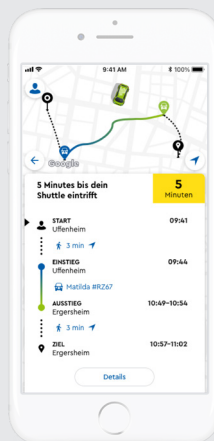

Die Bestellung erfolgt über die NEA Mobil-App:

1. App laden

2. Fahrt buchen

3. Mitfahren

... oder unter der Telefonnummer:

09161 6229966

Sie werden innerhalb einer Stunde abgeholt.

Vorbestellungen können bis zu 24 Stunden vorher erfolgen.

Das NEA Mobil fährt nur, wenn keine Fahrtmöglichkeit mit dem Bus oder der Bahn innerhalb einer Stunde (bezogen auf die Abfahrtszeit) besteht.

Bedienungsgebiete im Landkreis Neustadt a.d.Aisch-Bad Windsheim

- 1 - Neustadt a.d.Aisch
- 2 - Emskirchen (- Markt Erlbach)
- 3 - Bad Windsheim (- Sugenheim)
- 4 - Burgbernheim
- 5 - Uffenheim
- 6 - Scheinfeld (- Markt Bibart)

0 2 4 6 8 10 km

Bitte beachten Sie:

- Es sind nur Fahrten innerhalb des jeweiligen Bedienungsgebietes sowie in daran angrenzende schraffierte Gebiete (Neustadt a.d.Aisch, Bad Windsheim, Scheinfeld / Markt Bibart) möglich.
- Zusätzlich sind Fahrten von einer Gemarkung in die nächste angrenzende Gemarkung eines anderen Bedienungsgebietes möglich.
- Fahrten innerhalb des Bedienungsgebietes 1 - Neustadt a.d.Aisch können von Montag bis Freitag nur durch das Anrufsammeltaxi NeuStadt und Land (Linie A160) gebucht werden. Samstags können Sie das NEA Mobil buchen.
- Für die Gemeinden Uehlfeld, Dachsbach, Gerhardshofen und Langenfeld besteht zusätzlich die Möglichkeit, in das Bedienungsgebiet 1 - Neustadt a.d.Aisch zu fahren und umgekehrt.

Preis: Der Fahrpreis besteht aus zwei Komponenten:

- **Regulärer VGN-Tarif** für die jeweilige Strecke. Alle VGN-Fahrkarten mit Gültigkeit auf der gewünschten Verbindung werden anerkannt.
- **Zuschlag** in Höhe eines Erwachsenentickets der genutzten Preisstufe (maximal Preisstufe 3).