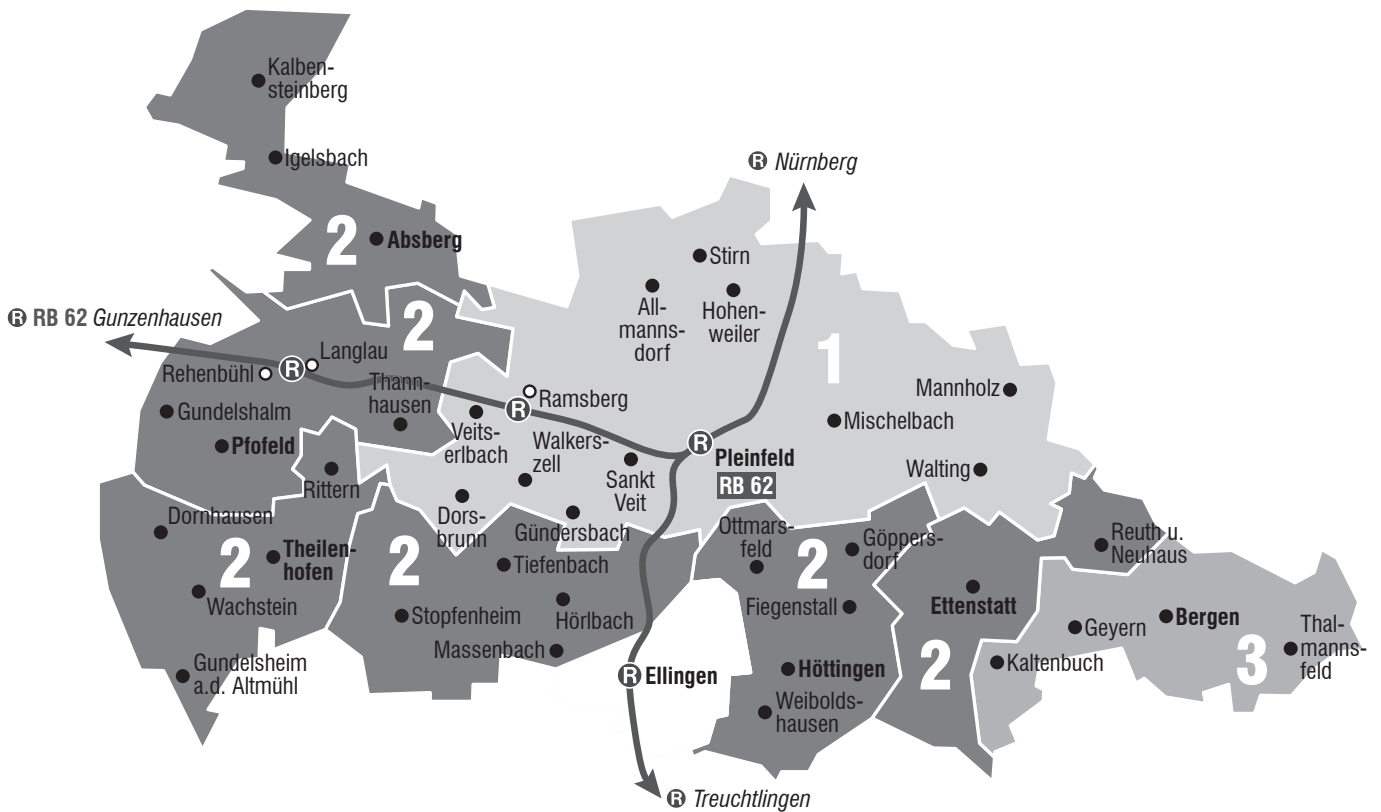

A645

Togis Reisefahrdienst

Bedienungsgebiet Pleinfeld

Gültig ab 11.12.2022

Benutzungshinweis

Das Anrufsammeltaxi (AST) ermöglicht die Beförderung zum und vom Bahnhof Pleinfeld in die Orte des zugeordneten Bedienungsgebietes. Die Ortsteile Ramsberg, Langlau und Rehenbühl werden erst nach 22 Uhr bedient.

Weitere Informationen erhalten Sie unter www.vgn.de/ast

Ankunfts- und Abfahrtszeiten

Anbindung der Ortsteile von **Pleinfeld** und **Ellingen** (jeweils ohne Gemeindehauptort) sowie der Gemeinden **Absberg**, **Bergen**, **Ettenstatt**, **Höttingen**, **Pfofeld** und **Theilenhofen** mit allen Ortsteilen an den Bahnhof Pleinfeld

täglich	
Ankunft AST am Bahnhof Pleinfeld	Abfahrt AST am Bahnhof Pleinfeld
19.10 Uhr	19.23 Uhr
20.10 Uhr	20.23 Uhr
21.20 Uhr	21.20 Uhr
22.20 Uhr	22.20 Uhr
23.20 Uhr	23.20 Uhr
00.20 Uhr	00.20 Uhr
01.20 Uhr	01.35 Uhr

A645

Togis Reisefahrdienst

Bedienungsgebiet Pleinfeld

Gültig ab 11.12.2022

○ = Bedienung durch AST erst nach 22 Uhr.

Hinweis:

Eine Bedienung zwischen den Haltestellen des Gemeindehauptortes Pleinfeld ist ebenso ausgeschlossen wie Fahrten innerhalb und zwischen den anderen Gemeinden.