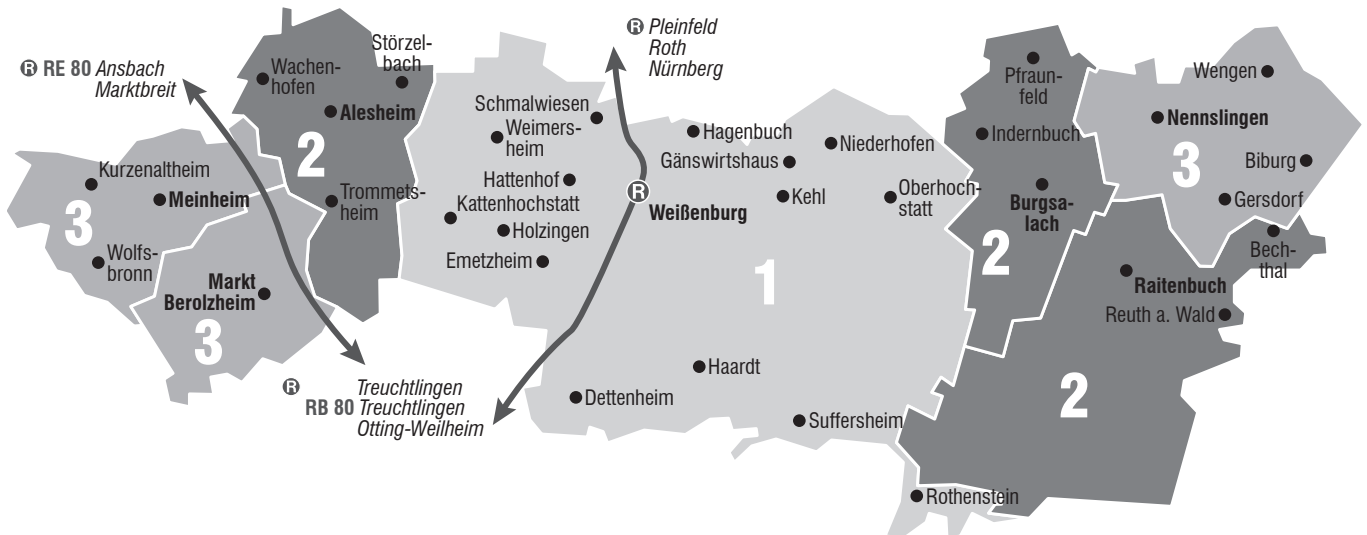

A690

Taxi-Zentrale Weißenburg

Bedienungsgebiet Weißenburg

Gültig ab 11.12.2022

Benutzungshinweis

Das Anrufsammeltaxi (AST) ermöglicht die Beförderung zum und vom Bahnhof Weißenburg in die Ortsteile von Weißenburg (ohne Kernstadt) und in die Gemeinden Alesheim, Burgsalach, Markt Berolzheim, Meinheim, Nennslingen und Raitenbuch mit allen Ortsteilen.

Das AST holt Sie von einer vereinbarten Bushaltestelle ab und fährt Sie zum Bahnhof Weißenburg bzw. holt Sie vom Bahnhof ab und fährt Sie am Zielort bis vor die Haustür.

Bitte beachten Sie, dass eine Bedienung zwischen den Haltestellen der Kernstadt Weißenburg ebenso ausgeschlossen ist wie Fahrten zwischen und innerhalb der anderen Gemeinden.

Weitere Informationen erhalten Sie unter www.vgn.de/ast

Ankunfts- und Abfahrtszeiten

Anbindung der Ortsteile von **Weißenburg** (ohne Kernstadt) und den Gemeinden **Alesheim, Burgsalach, Markt Berolzheim, Meinheim, Nennslingen** und **Raitenbuch** mit allen Ortsteilen an den Bahnhof Weißenburg

* Abfahrt samstags, sonn- und feiertags 01.40 Uhr

Hinweis:

Eine Bedienung zwischen den Haltestellen der Kernstadt Weißenburg ist ebenso ausgeschlossen wie Fahrten innerhalb und zwischen den anderen Gemeinden.