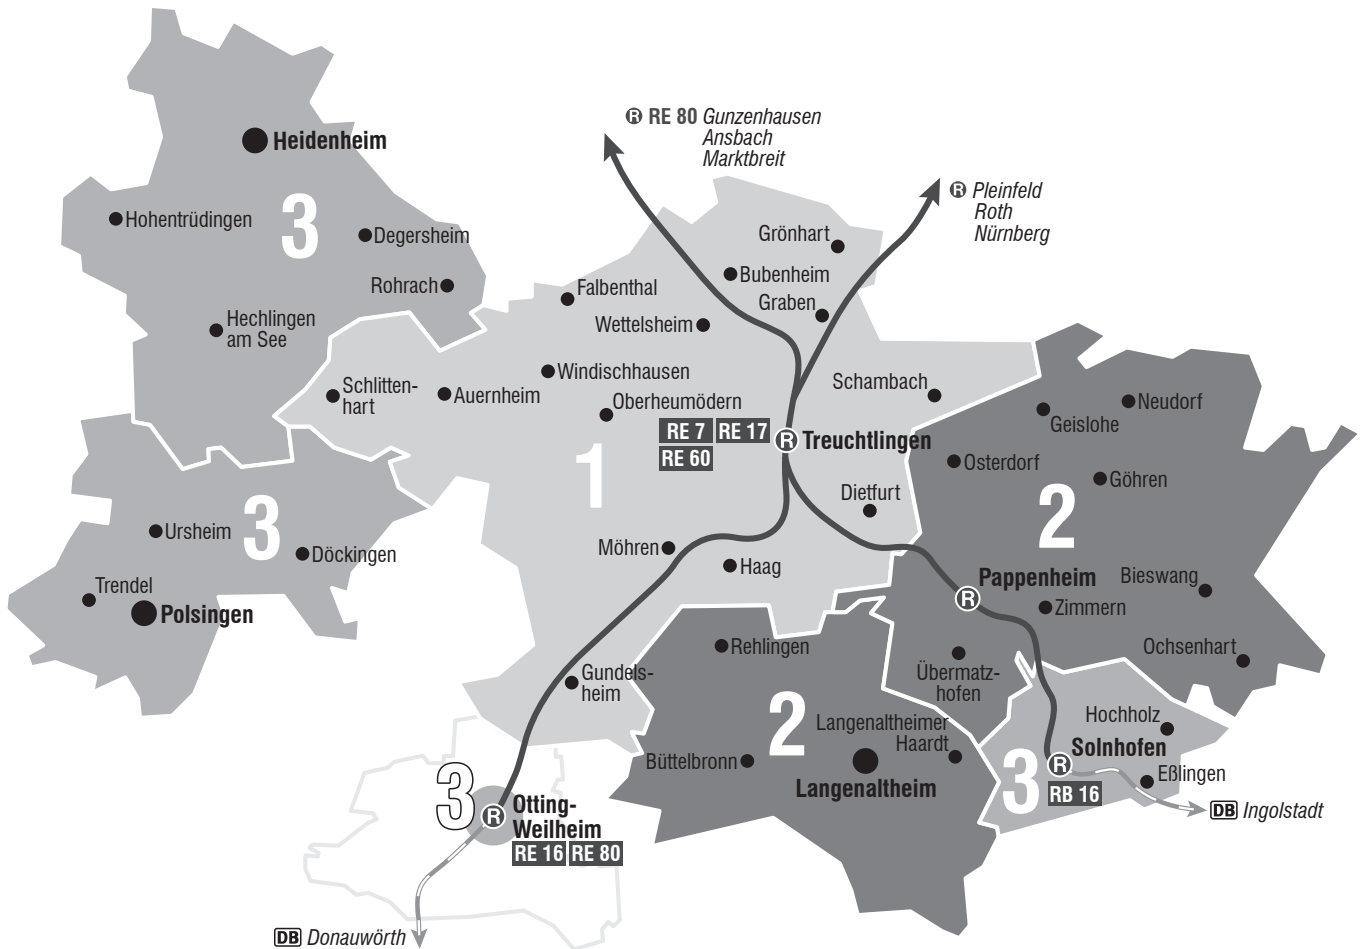

Bedienungsgebiet Treuchtlingen

Gültig ab 11.12.2022

Hinweis:

Eine Bedienung zwischen den Haltestellen der Kernstadt Treuchtlingen ist ebenso ausgeschlossen wie Fahrten innerhalb und zwischen den anderen Gemeinden.

In der Gemeinde Otting wird ausschließlich der Bahnhof Otting-Weilheim bedient.