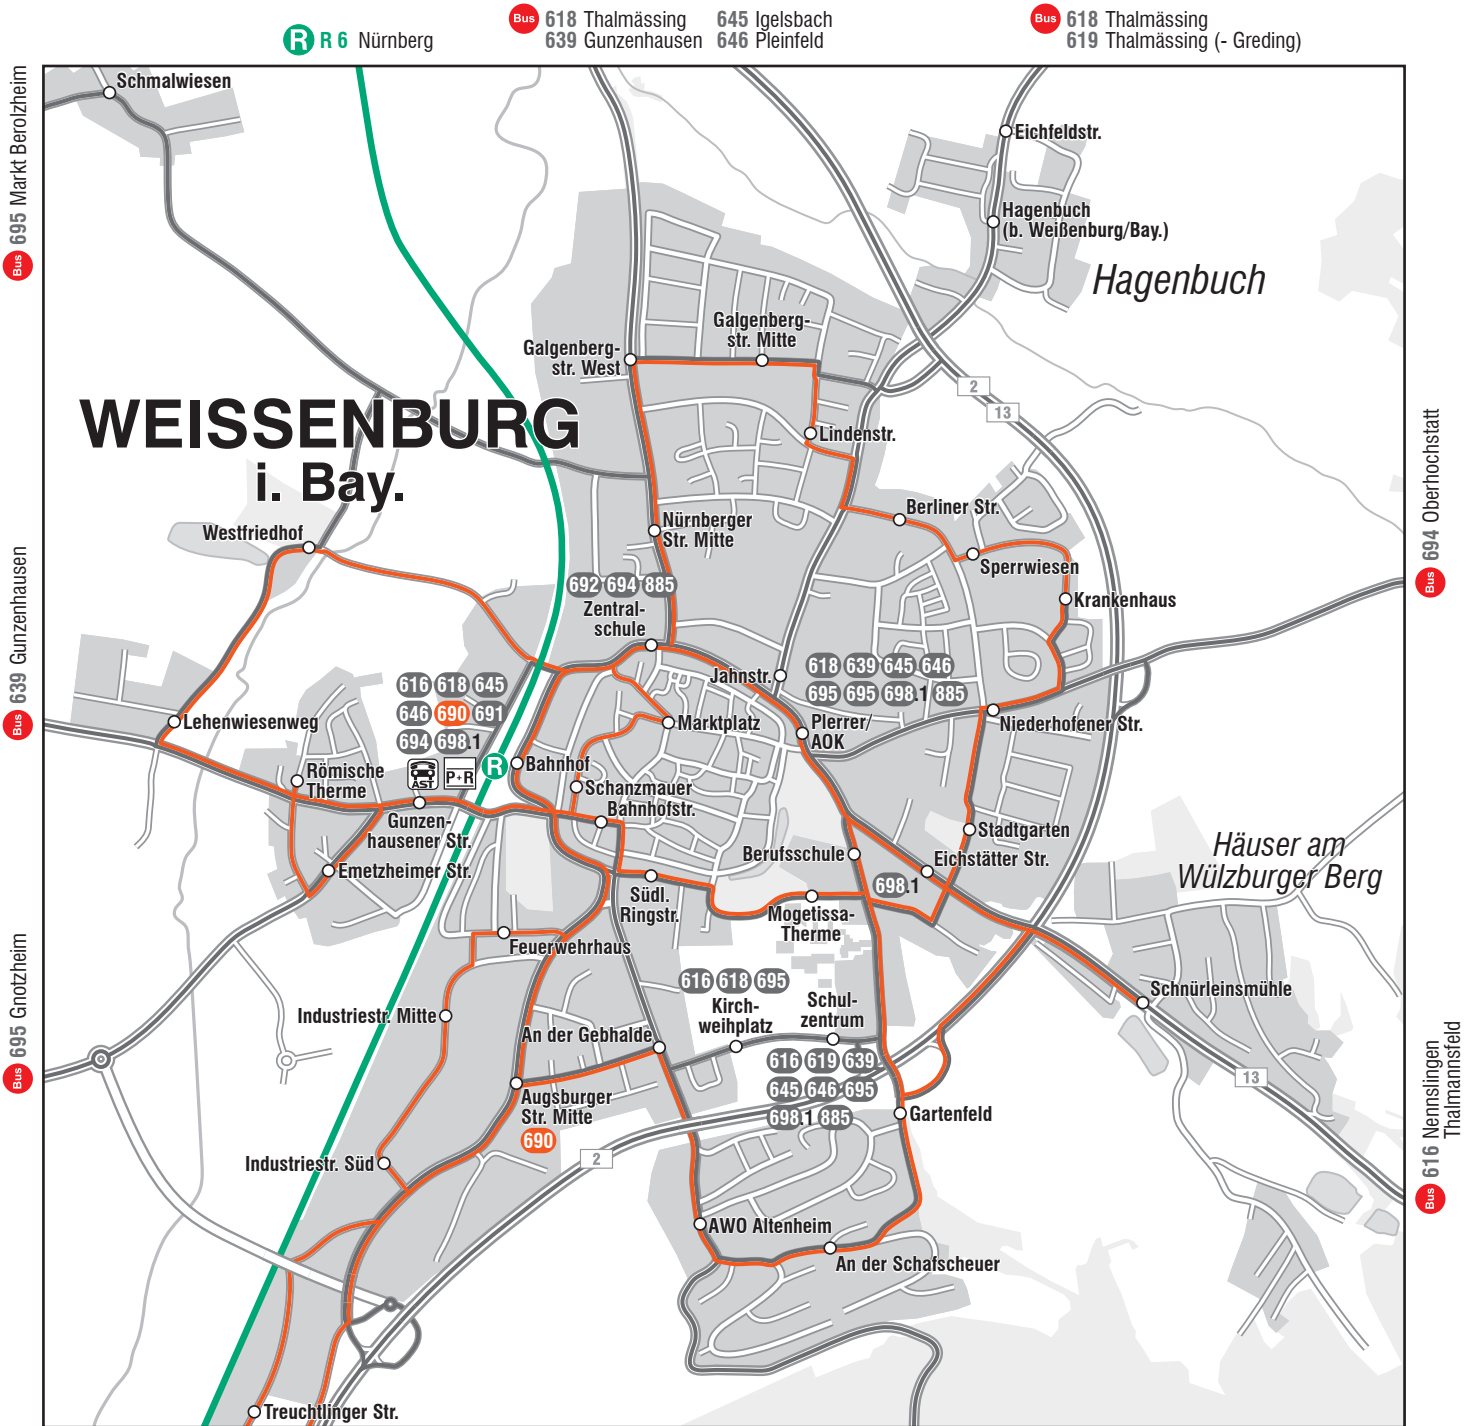

Stadtverkehr Weißenburg

Stand: 09. Dezember 2018

R 6 Treuchtlingen
 Bus 885 Dettenheim
 Langenaltheim

Bus 698.1 Pappenheim
 Bieswang

R 6 Nürnberg - Schwabach - Roth - Pleinfeld - Weißenburg - Treuchtlingen

690 Stadtbus Weißenburg

691 Stadtbus Weißenburg nur an Schultagen

692 Stadtbus Weißenburg

P-R Park & Ride-Anlage

616 Weißenburg - Nennslingen - Thalmannsfeld

618 Weißenburg - Ellingen - Bergen - Thalmässing

619 Weißenburg - Laibstadt - Thalmässing (- Greding)

639 Weißenburg - Gunzenhausen

645 Weißenburg - Pleinfeld - Absberg - Igelsbach

646 Weißenburg - Ottmarsfeld - Pleinfeld

694 Weißenburg - Niederhofen - Wülzburg - Oberhochstatt

695 Weißenburg - Trommetsheim - Markt Berolzheim

698.1 Weißenburg - Pappenheim - Bieswang

885 Weißenburg - Dettenheim - Pappenheim - Langenaltheim