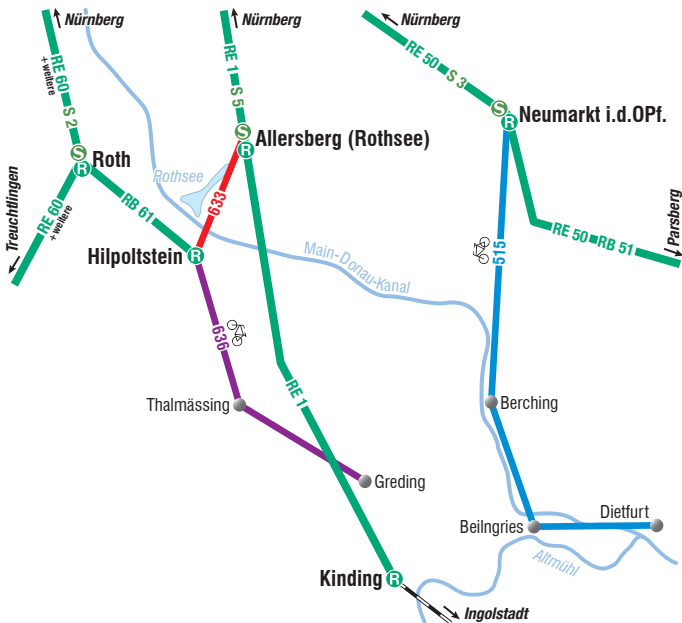

Freizeitlinien im Naturpark Altmühltal

515 Kanal-Alt-mühl-Express **633** Rothsee-Express **636** Gredl-Express