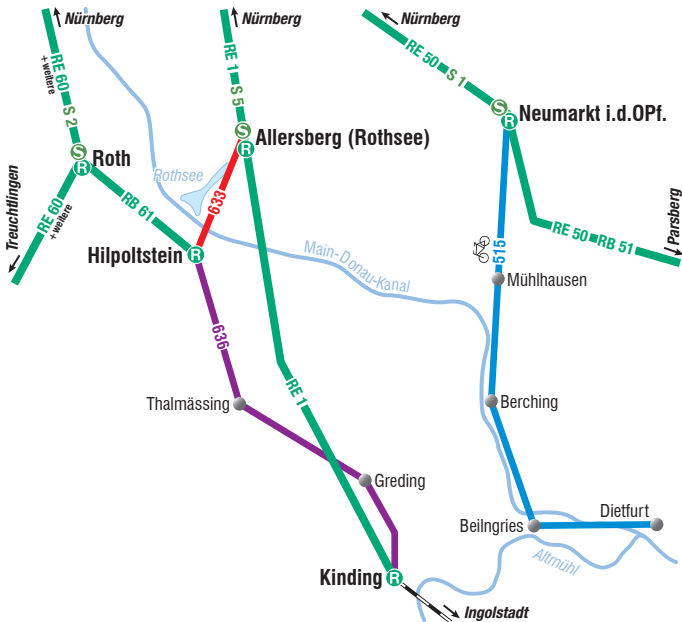

# Freizeitlinien im Naturpark Altmühltal

515 Kanal-Alt Mühl-Express

633 Rothsee-Express

636 Gredl-Express