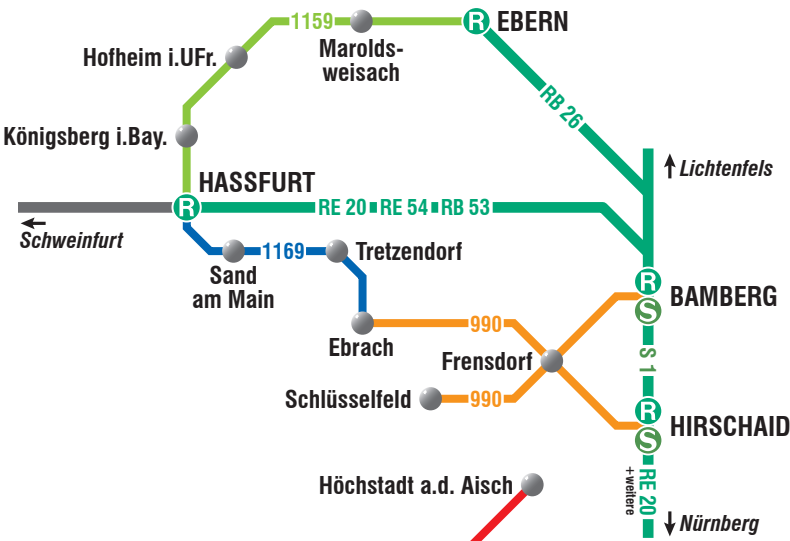

Freizeitlinien Steigerwald & Haßberge

Verkehrsverbund Großraum Nürnberg

- Bahnverkehr im VGN
- Linie 127 **Aischgründer Bier-Express**
- Linie 990 **Steigerwald-Express**
- Linie 1159 **Burgenwinkel-Express**
- Linie 1169 **Bier- und Wein-Express**