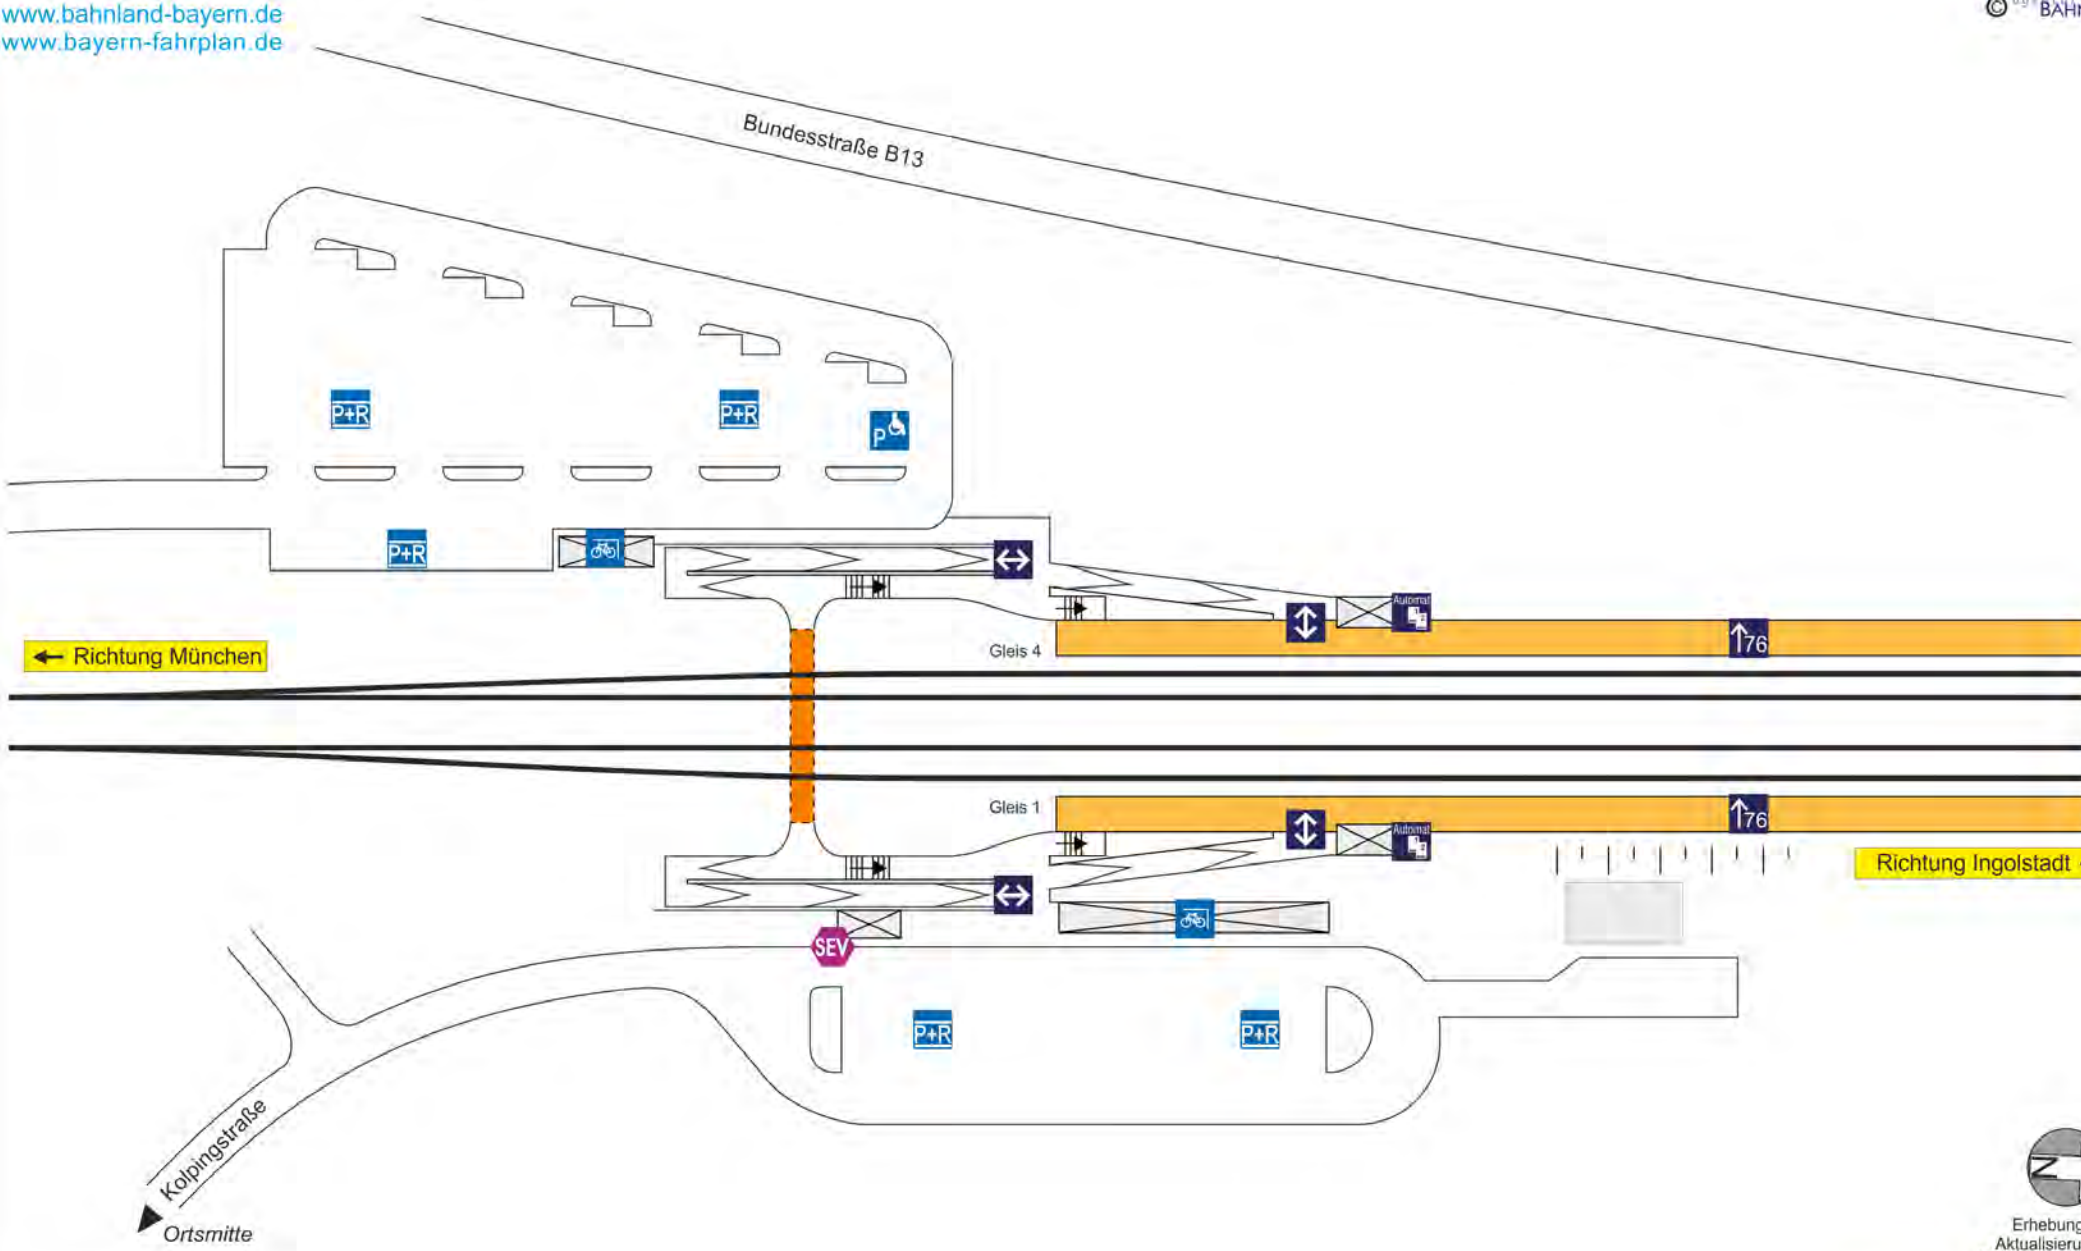

Baar-Ebenhausen

www.bahnland-bayern.de
www.bayern-fahrplan.de

Serviceeinrichtungen: