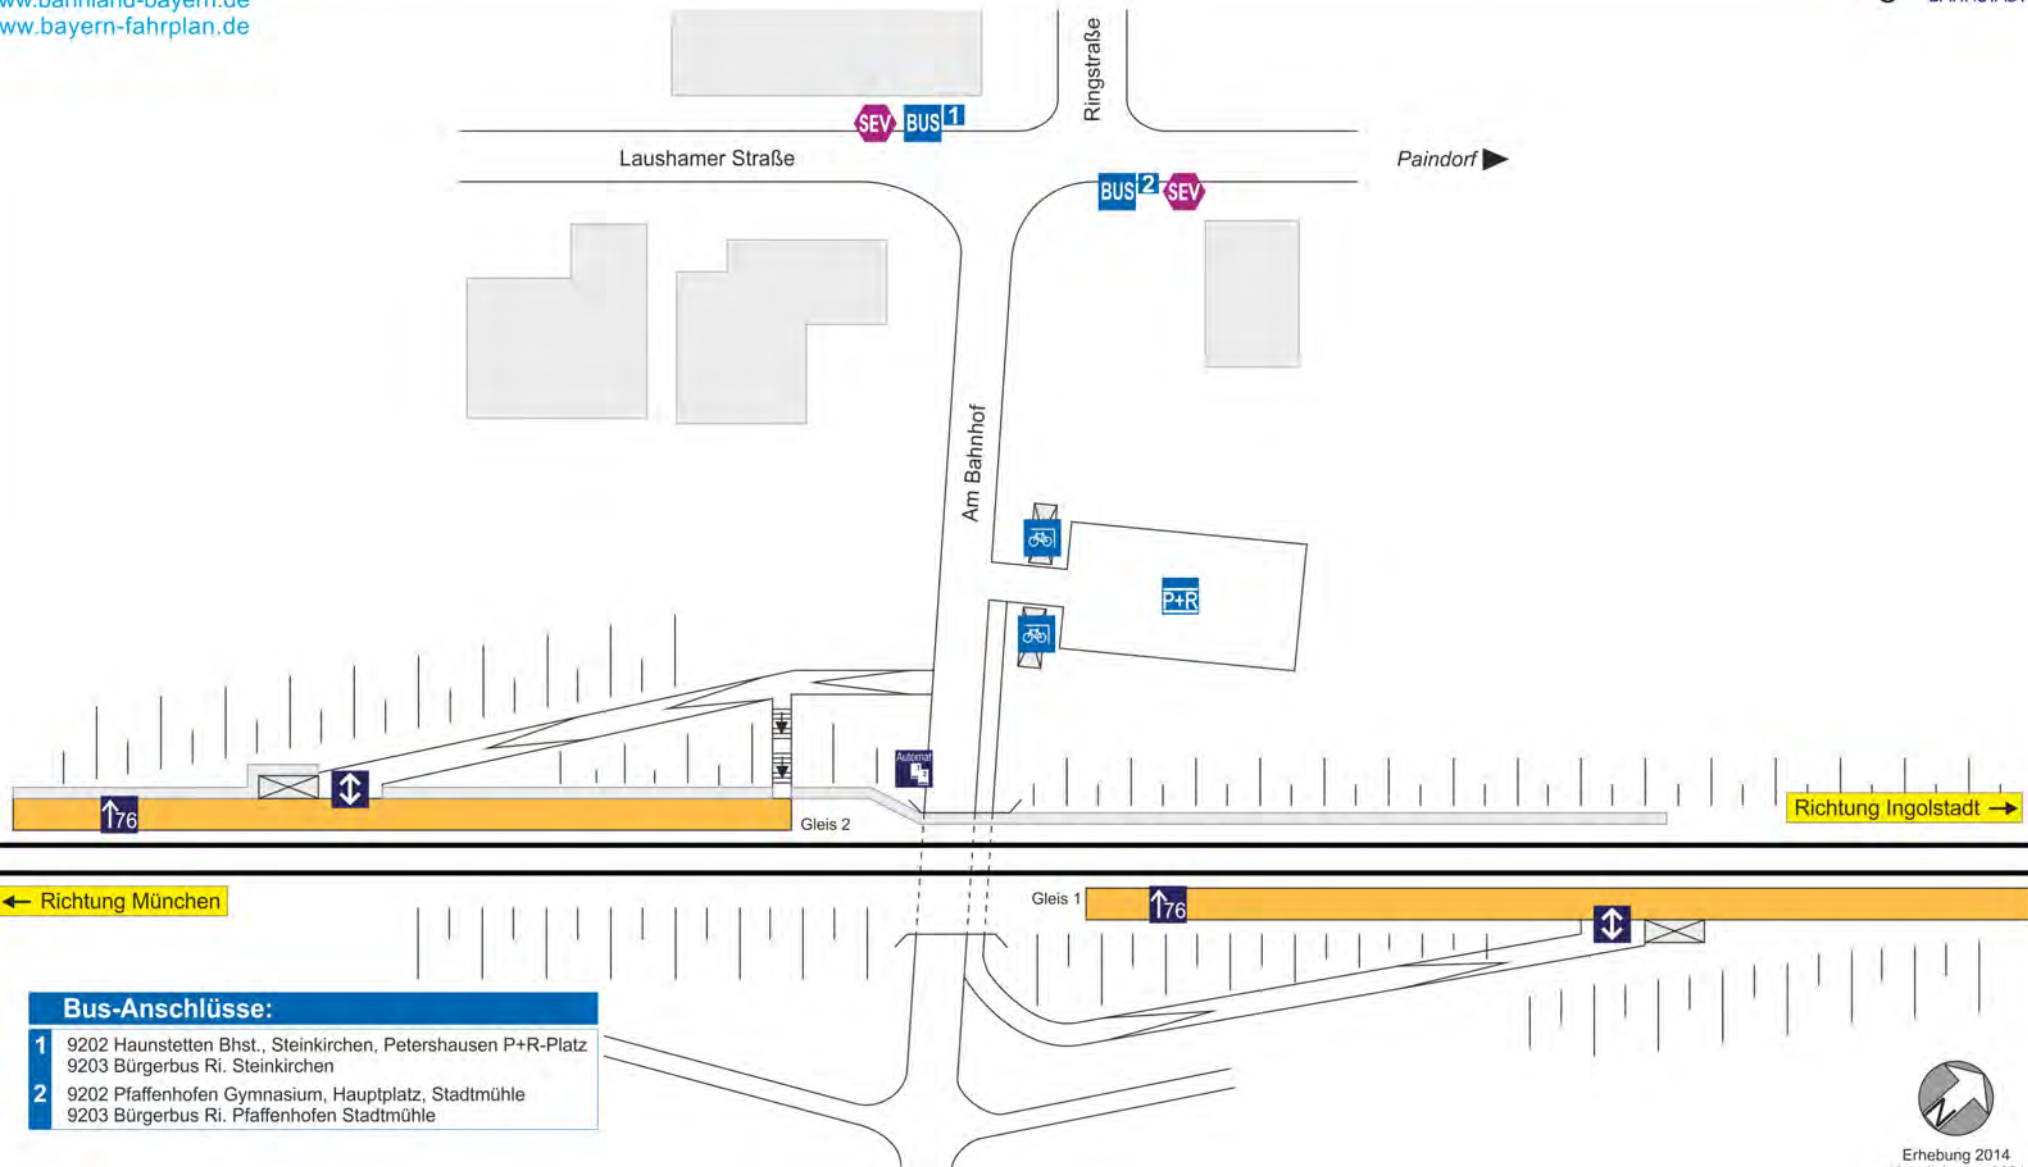

Paindorf

www.bahnland-bayern.de
www.bayern-fahrplan.de

1. **Bus-Anschlüsse:**
2. 1 9202 Haunstetten Bhst., Steinkirchen, Petershausen P+R-Platz
     9203 Bürgerbus Ri. Steinkirchen
   - 2 9202 Pfaffenhofen Gymnasium, Hauptplatz, Stadtmühle
     9203 Bürgerbus Ri. Pfaffenhofen Stadtmühle

Serviceeinrichtungen: