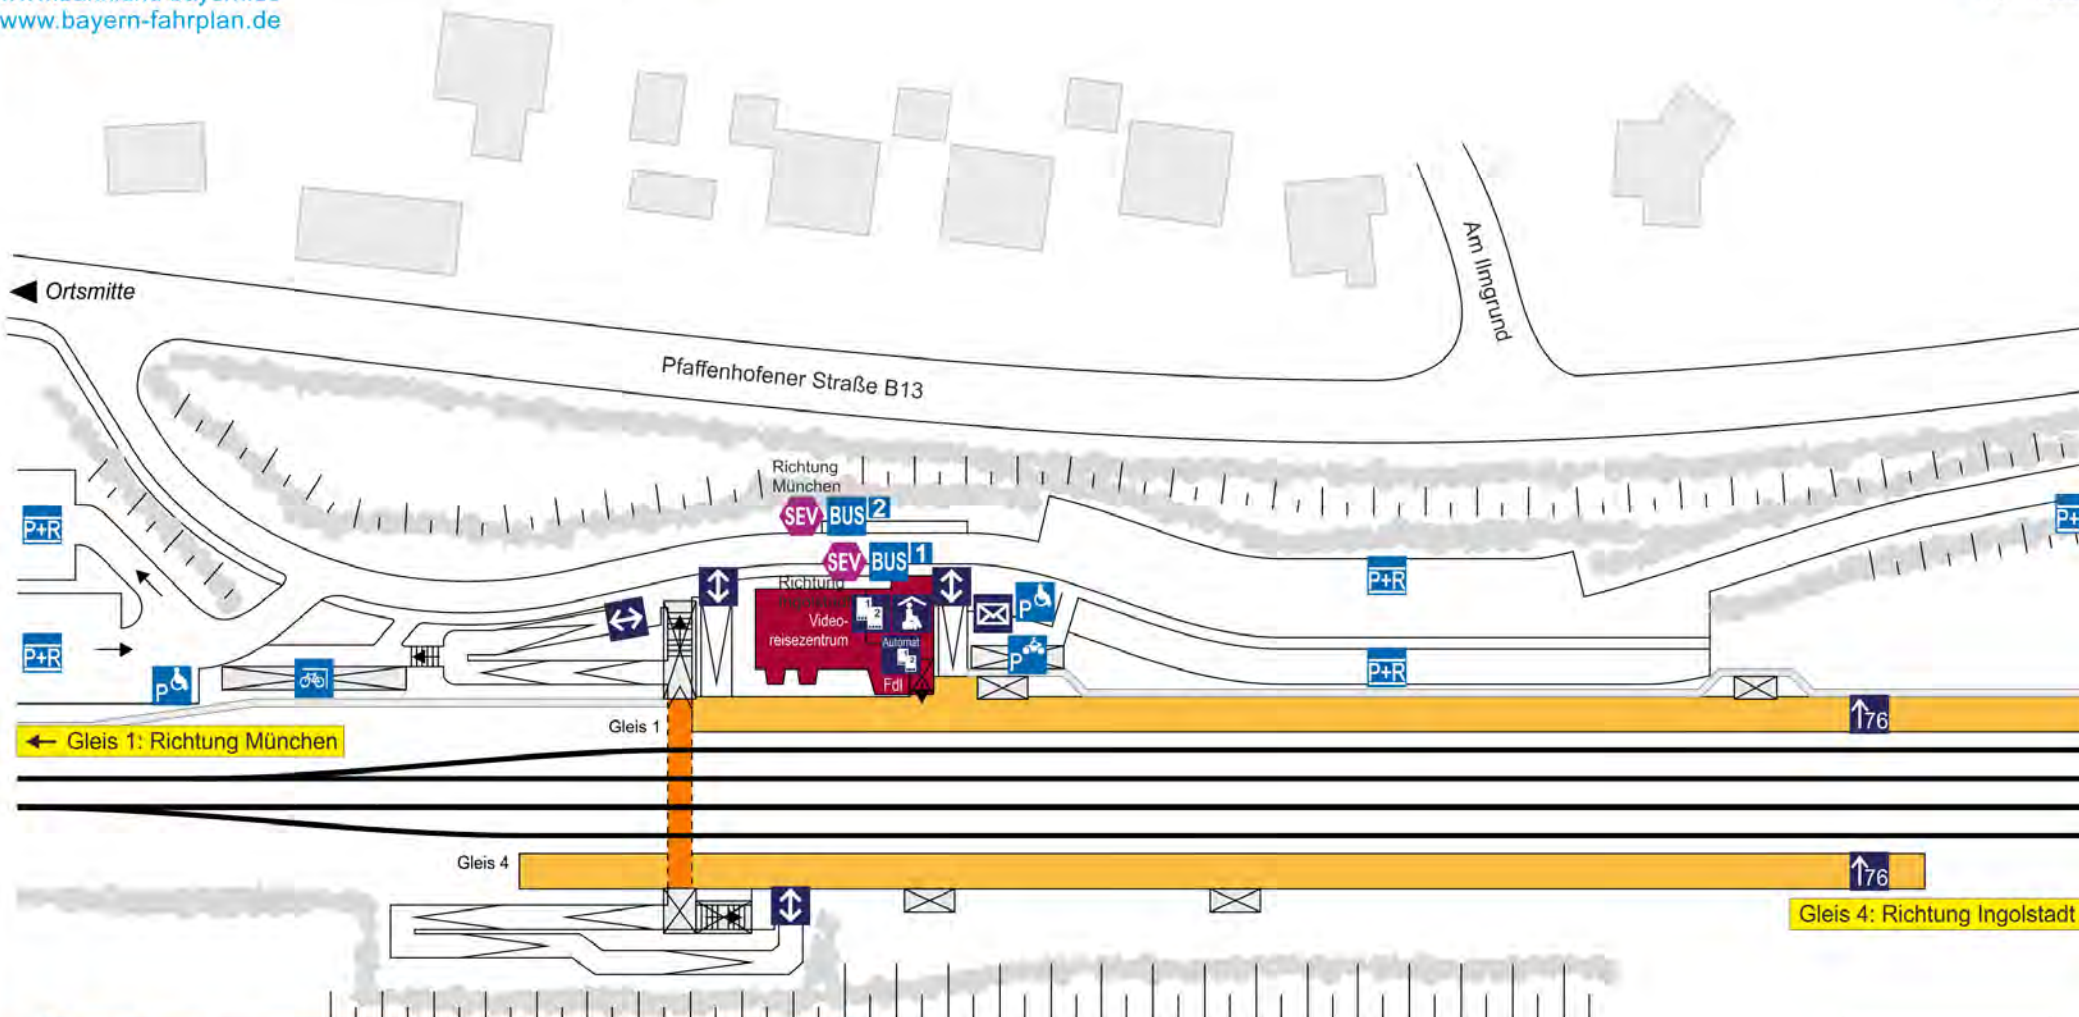

Reichertshausen (Ilm)

www.bahnland-bayern.de
www.bayern-fahrplan.de

Bus-Anschlüsse:	
1	9202 Pfaffenhofen Hauptplatz, Stadtmühle 9203 Bürgerbus Ri. Pfaffenhofen Stadtmühle
2	9202 Oberpainsdorf Abzw. Bahnhof, Steinkirchen Volksbank, Petershausen P+R Parkplatz 9203 Bürgerbus Ri. Steinkirchen

Serviceeinrichtungen: