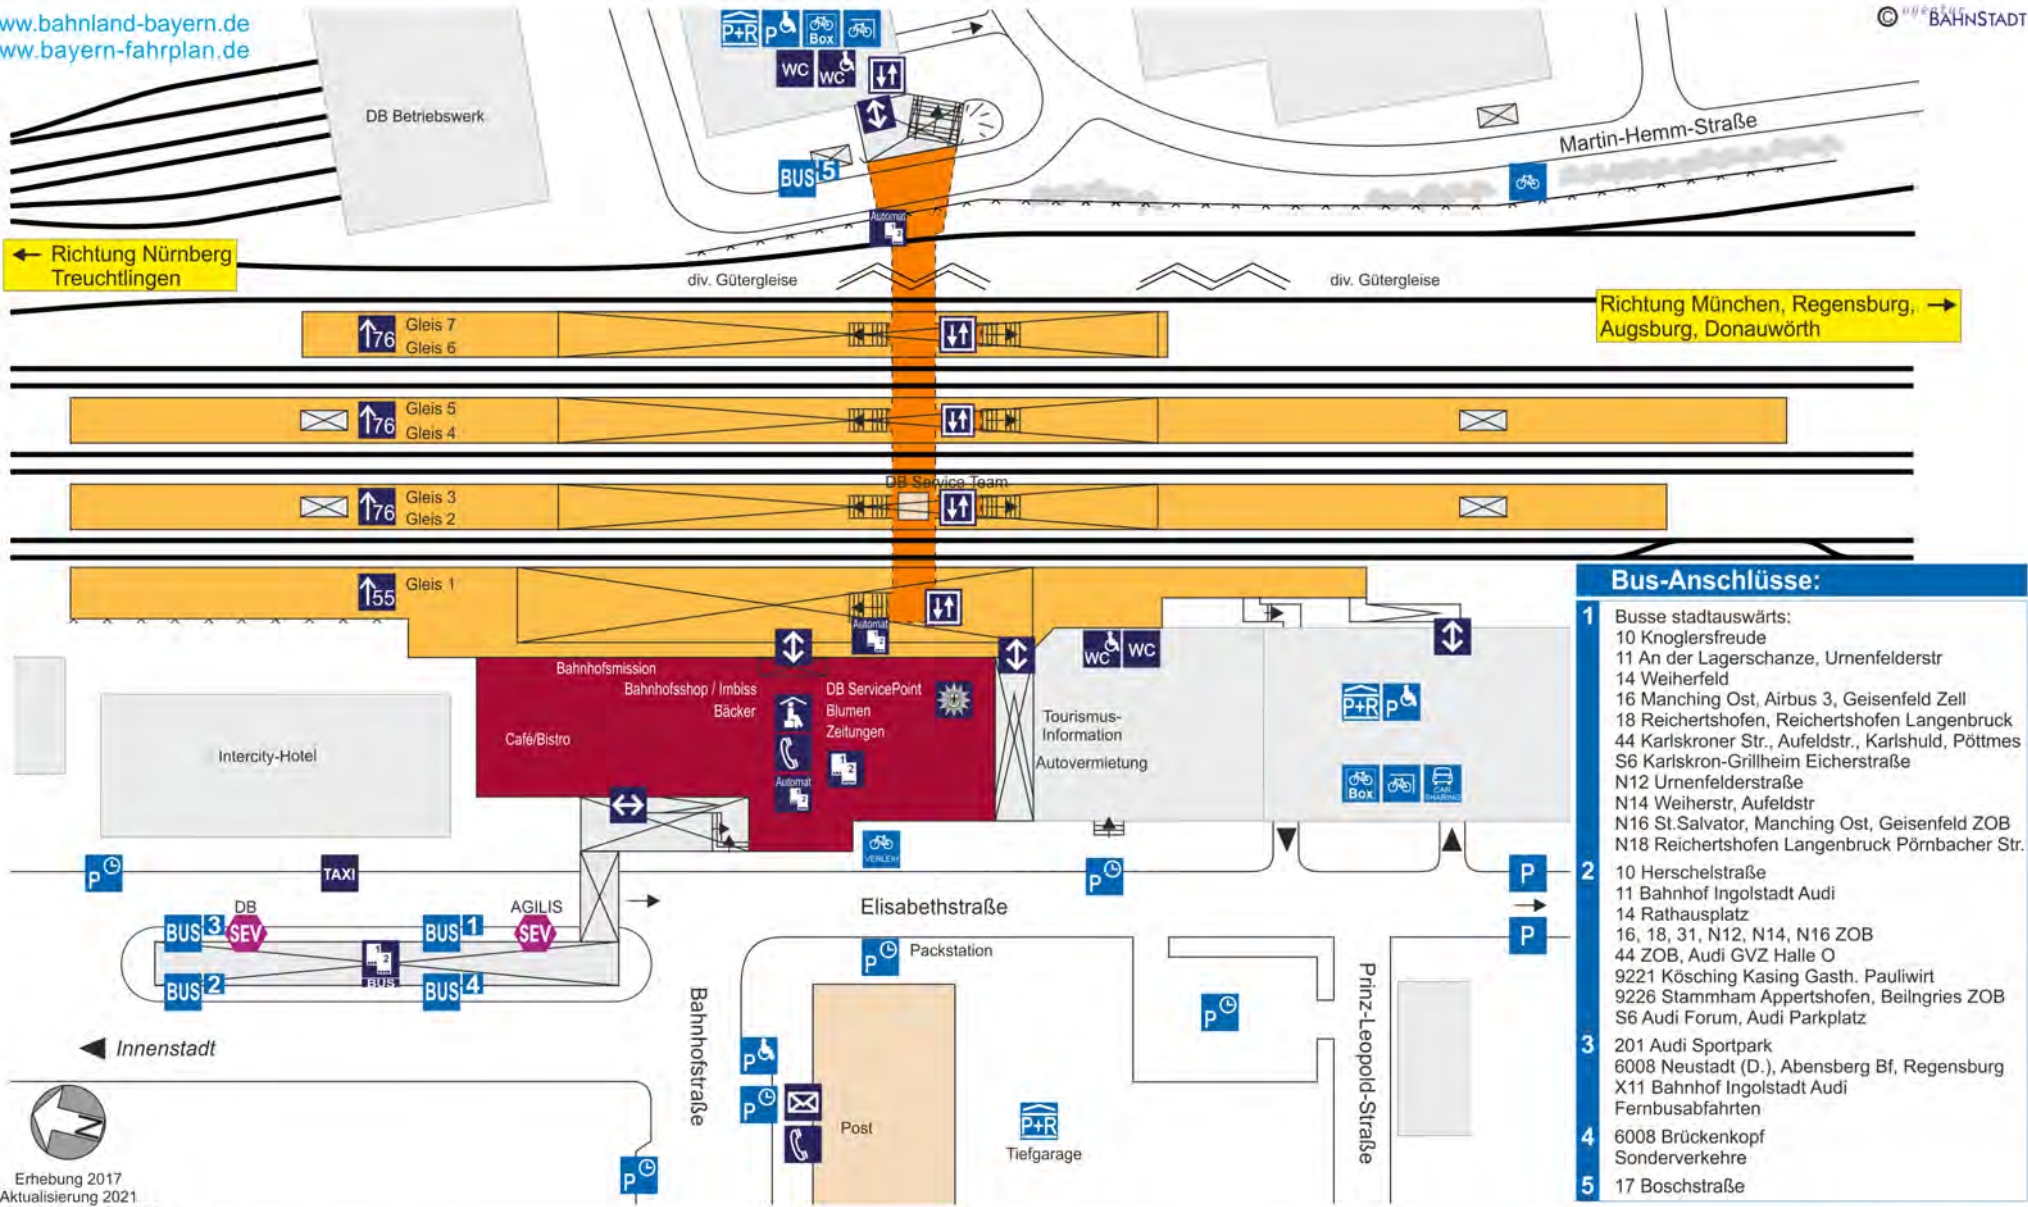

Paindorf

www.bahnland-bayern.de
www.bayern-fahrplan.de

- Bus-Anschlüsse:**
- 1 9202 Haunstetten Bhst., Steinkirchen, Petershausen P+R-Platz
9203 Bürgerbus Ri. Steinkirchen
 - 2 9202 Pfaffenhofen Gymnasium, Hauptplatz, Stadtmühle
9203 Bürgerbus Ri. Pfaffenhofen Stadtmühle

Serviceeinrichtungen:

Ingolstadt Hbf

www.bahnland-bayern.de
www.bayern-fahrplan.de

Bus-Anschlüsse:

- 1** Busse stadtauswärts:
 10 Knoglersfreude
 11 An der Lagerschanze, Urnenfelderstr
 14 Weiherfeld
 16 Manching Ost, Airbus 3, Geisenfeld Zell
 18 Reichertshofen, Reichertshofen Langenbruck
 44 Karlskroner Str., Aufeldstr., Karlshuld, Pöttmes
 S6 Karlskron-Grillheim Eicherstraße
 N12 Urnenfelderstraße
 N14 Weiherstr, Aufeldstr
 N16 St.Salvator, Manching Ost, Geisenfeld ZOB
 N18 Reichertshofen Langenbruck Pönbacher Str.
- 2**
 10 Herschelstraße
 11 Bahnhof Ingolstadt Audi
 14 Rathausplatz
 16, 18, 31, N12, N14, N16 ZOB
 44 ZOB, Audi GVZ Halle O
 9221 Kösching Kasing Gasth. Pauliwirt
 9226 Stammham Appertshofen, Beilngries ZOB
 S6 Audi Forum, Audi Parkplatz
- 3**
 201 Audi Sportpark
 6008 Neustadt (D.), Abensberg Bf, Regensburg
 X11 Bahnhof Ingolstadt Audi
 Fernbusabfahrten
- 4**
 6008 Brückenkopf
 Sonderverkehre
- 5**
 17 Boschstraße