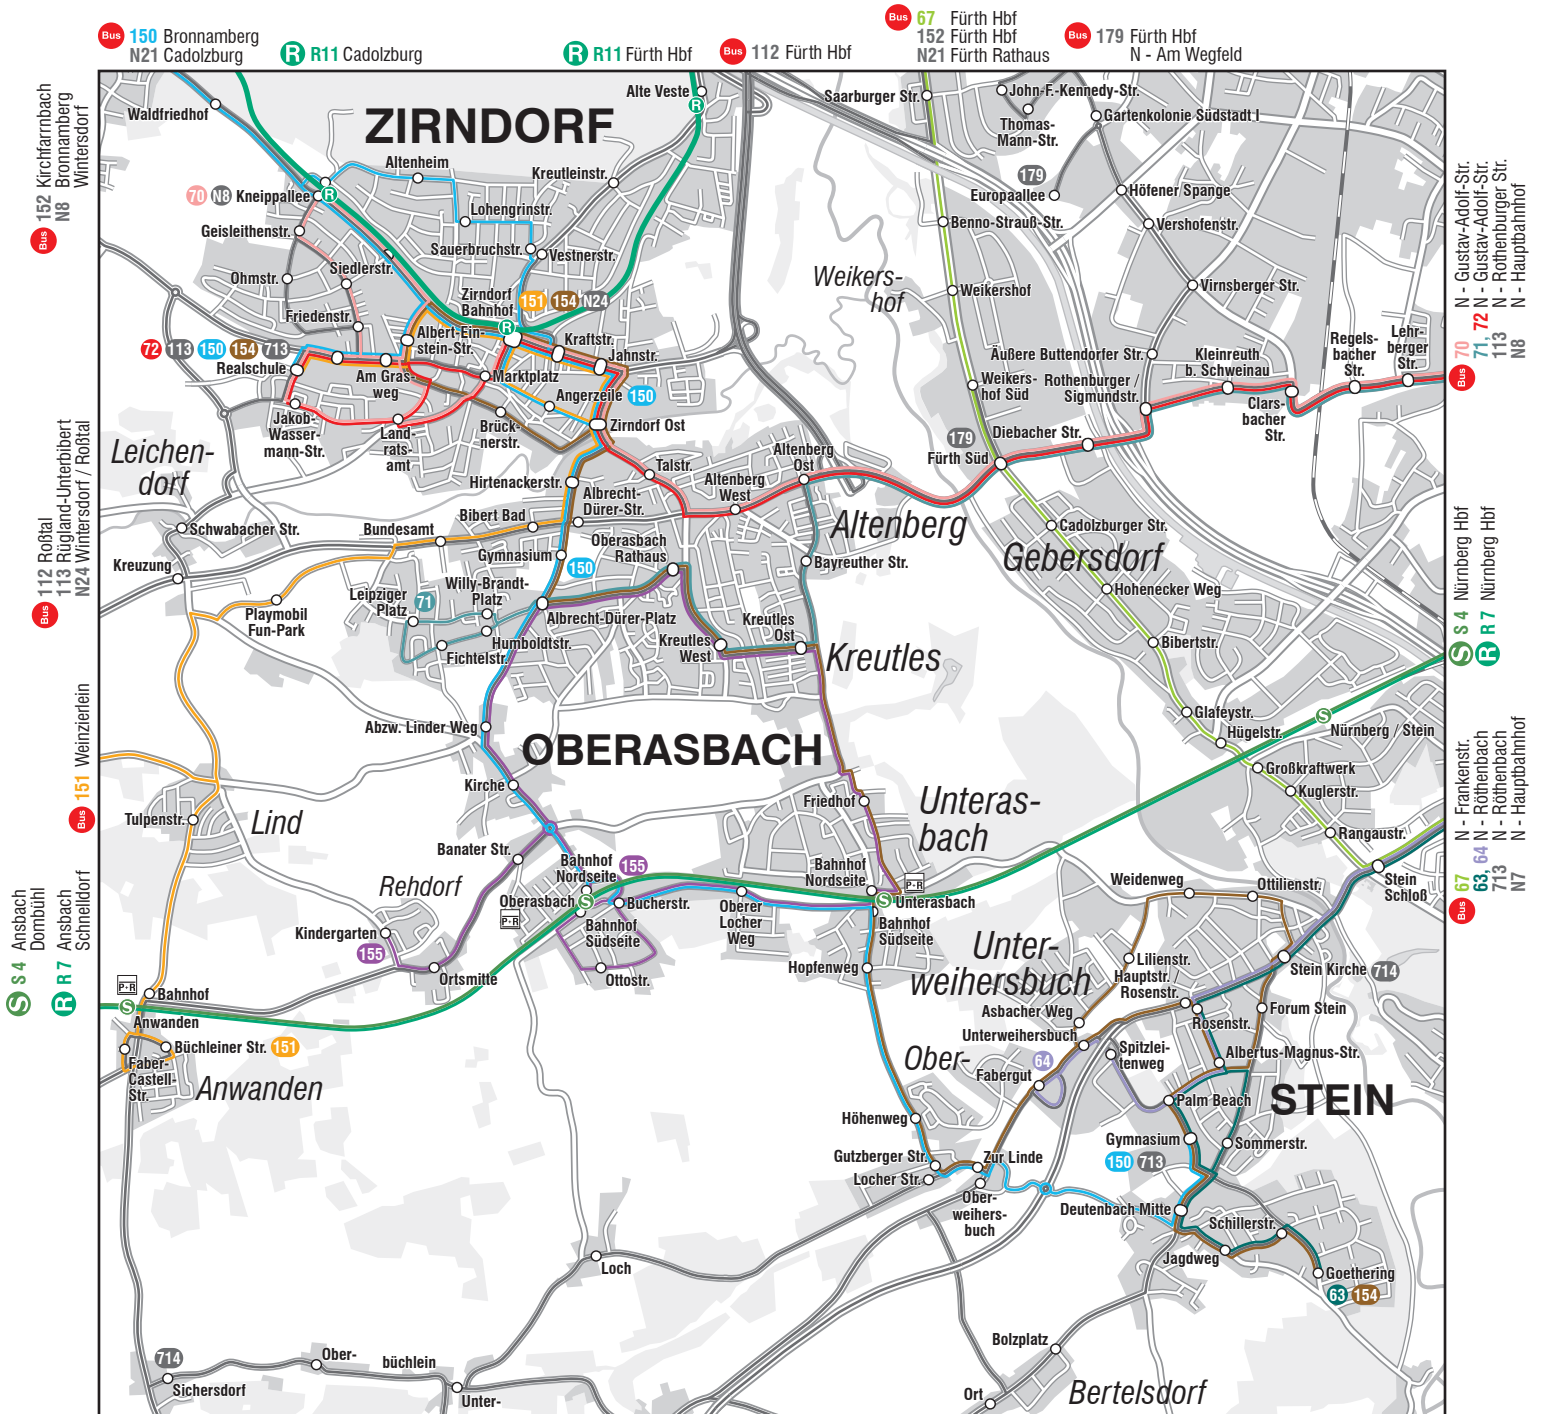

Stadtverkehr

Zirndorf, Oberasbach & Stein

Stand: 09. Dezember 2018

- S 4** Nürnberg - Roßtal - Ansbach - Dombühl
R 7 Nürnberg - Roßtal - Ansbach - Schnelldorf
R 11 Fürth - Zirndorf - Cadolzburg
P-R Park & Ride-Anlage
- 63** Nürnberg Röthenbach - Stein Schloß - Albertus-Magnus-Str. - Goethering
64 Nürnberg Röthenbach - Stein Schloß - Albertus-Magnus-Str. - Fabergut
67 Nürnberg Frankenstr. - Bf Eibach / Hafenstr. - Röthenbach - Fürth Süd - Fürth Hbf
70 Nürnberg Gustav-Adolf-Str. - Fürth Süd - Altenberg - Zirndorf Landratsamt - Kneippallee
71 Nürnberg Gustav-Adolf-Str. - Fürth Süd - Altenberg - Oberasbach - Linder Siedlung
72 Nürnberg Gustav-Adolf-Str. - Fürth Süd - Altenberg - Zirndorf Bf - Landratsamt - Realschule
150 (Stein Gymnasium - Oberasbach -) Zirndorf - Weierhof - Banderbach - Bronnamburg
151 Anwenden - Lind - Playmobil FunPark - Zirndorf Ost - Zirndorf Bf (- Realschule)
154 Zirndorf Realschule - Oberasbach - Stein Goethering
155 Rehndorf - Oberasbach - Kreutles - Unterasbach - Oberasbach
- 112** Fürth - Zirndorf - Roßtal
113 Nürnberg Rothenburger Str. - Altenberg - Großhabersdorf - Rügland-Unterbibert
179 Fürth Süd - Nürnberg Höfen - Fürth Hbf - Ronhof - Nürnberg Schmalau - Großgründlach - Am Wegfeld
152 Kirchfarnbach - Cadolzburg - Oberasbach - Zirndorf - Fürth Hbf
713 Nürnberg Röthenbach - Stein - Rohr / Roßtal - Heilsbrunn - Neuendettelsau
714 Rufbus: Stein - Bertelsdorf - Sichersdorf
NightLiner: Nürnberg Hbf - Schweinau - Röthenbach - Stein - Roßtal - Ammerndorf - Großhabersdorf - Buchschwabach
NightLiner: Nürnberg Hbf - Gebersdorf - Fürth Süd - Oberasbach - Zirndorf - Banderbach - Bronnamburg - Wintersdorf - Leichendorf
N21 NightLiner: Fürth Rathaus - Zirndorf - Cadolzburg
N24 NightLiner: Zirndorf Bf - Ammerndorf - Roßtal - Oberasbach - Zirndorf Bf

Hinweis: Im Stadtgebiet Nürnberg / Fürth sind nicht alle Linien und Haltestellen dargestellt.