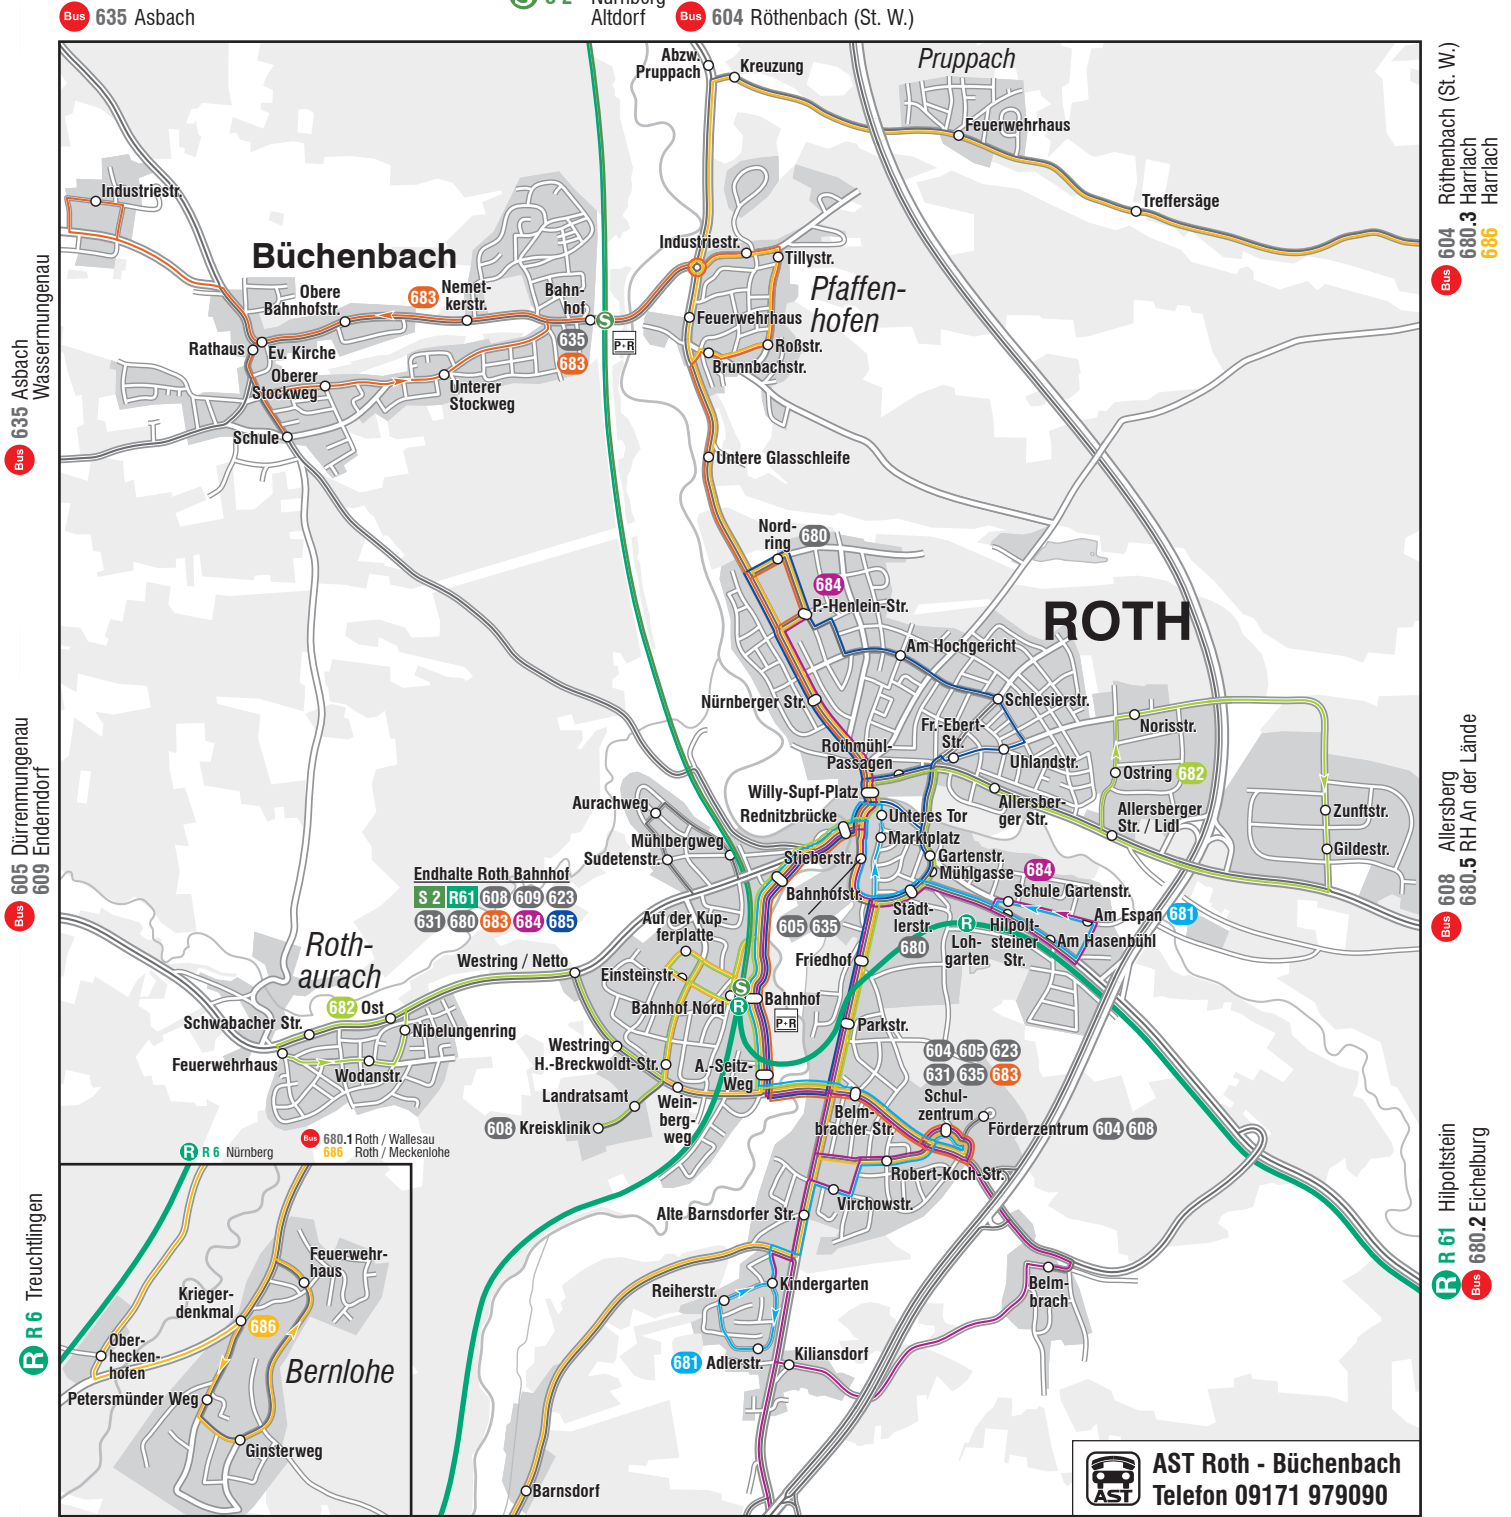

Stadtverkehr

Roth

Stand: 09. Dezember 2018

R 6 Nürnberg
S 2 Nürnberg Altdorf
Bus 604 Röthenbach (St. W.)

- R 6** Nürnberg - Schwabach - Roth - Pleinfeld - Weißenburg - Treuchtlingen
- R61** Roth - Hilpoltstein
- S 2** Altdorf - Feucht - Nürnberg - Schwabach - Roth
- P-R** Park & Ride-Anlage
- 681** Stadtbus Roth: Am Espan - Bahnhof - Kiliansdorf
- 682** Stadtbus Roth: Rothaurach - Bahnhof - Gewerbegebiet Gildestr.
- 683** Stadtbus Roth: Büchenbach - Bahnhof
- 684** Stadtbus Roth: Wallesau - Peter-Henlein-Str.
- 685** Stadtbus Roth: Bahnhof - Nordring - Stadtmitte - Bahnhof
- 686** Stadtbus Roth: Bernlohe - Bahnhof - Harrlach
- 604** Roth - Schwand - Wendelstein - Röthenbach (b. St. W.)
- 605** Roth - Abenberg - Dürrenmungenau
- 608** Roth - Rothsee - Allersberg
- 609** Freizeitlinie Roth - Abenberg - Spalt - Enderndorf
- 623** Roth - Georgensgmünd - Spalt
- 631** Roth - Spalt - Enderndorf - Spalt - Roth
- 635** Roth - Büchenbach - Asbach - Wassermungenau
- 680** Rufbus Roth