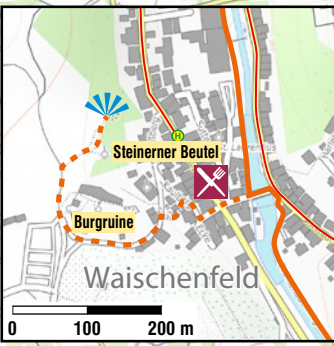

Legende:

-  Buslinie mit Haltestelle
-  Etappe 1
-  Etappe 2
-  Abstecher zur Burgruine
-  Etappe 3
-  **Burg** Sehenswürdigkeit
-  Einkehrmöglichkeit
-  Brauerei
-  Aussichtspunkt
-  Punkt im Höhenprofil

Stand: 11/2019

Diese Karte wurde von Inkatlas.com erstellt.
 © OpenStreetMap Mitwirkende (openstreetmap.org), OpenTopoMap (CC-BY-SA)

Ziel

- Steinerne Beutel
- Burguine
- Literaturweg der Gruppe 47
- St. Laurentius & St. Michael
- Kunigundenbrunnen