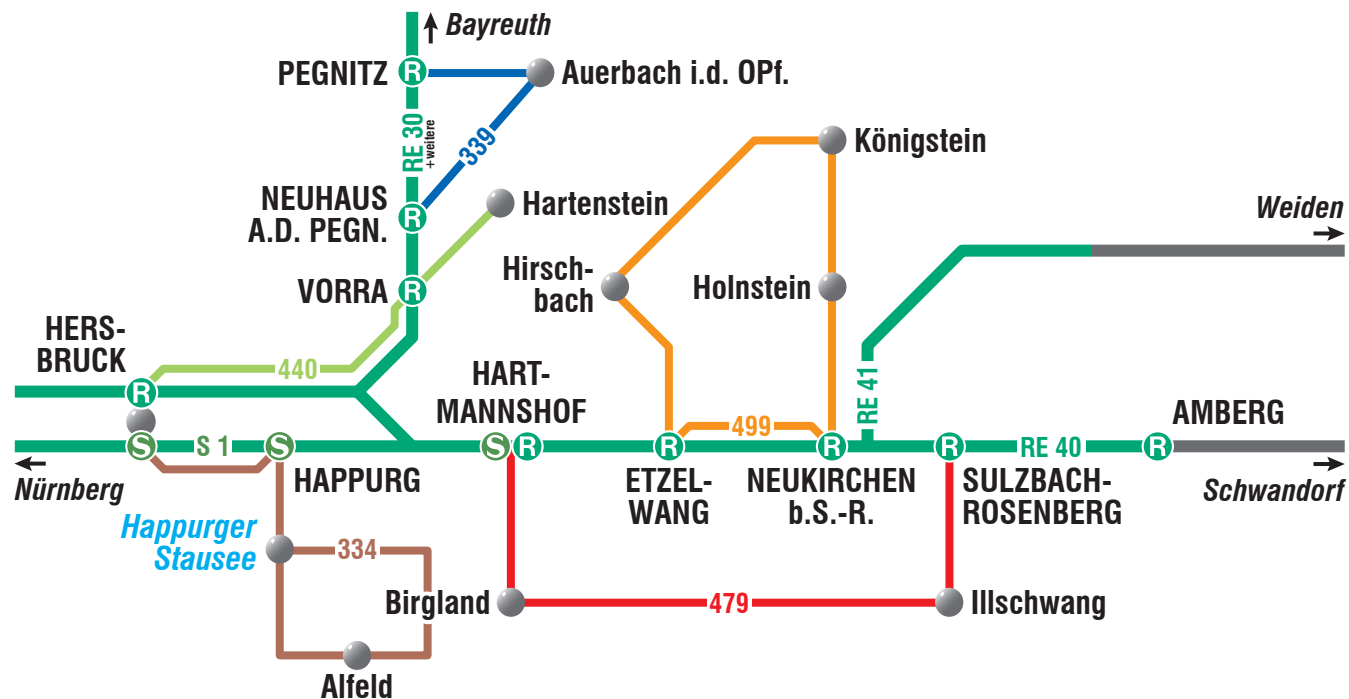

Freizeitlinien Bayerischer Jura

-  Bahnverkehr im VGN
-  Linie 334 **Happurger Stausee-Express**
-  Linie 339 **Auerbacher-Erz-Express**
-  Linie 440 **Pegnitztal-Express**
-  Linie 479 **Birgland-Express**
-  Linie 499 **Hirschbachtal-Express**

Stand 06/2021

Verkehrsverbund Großraum Nürnberg