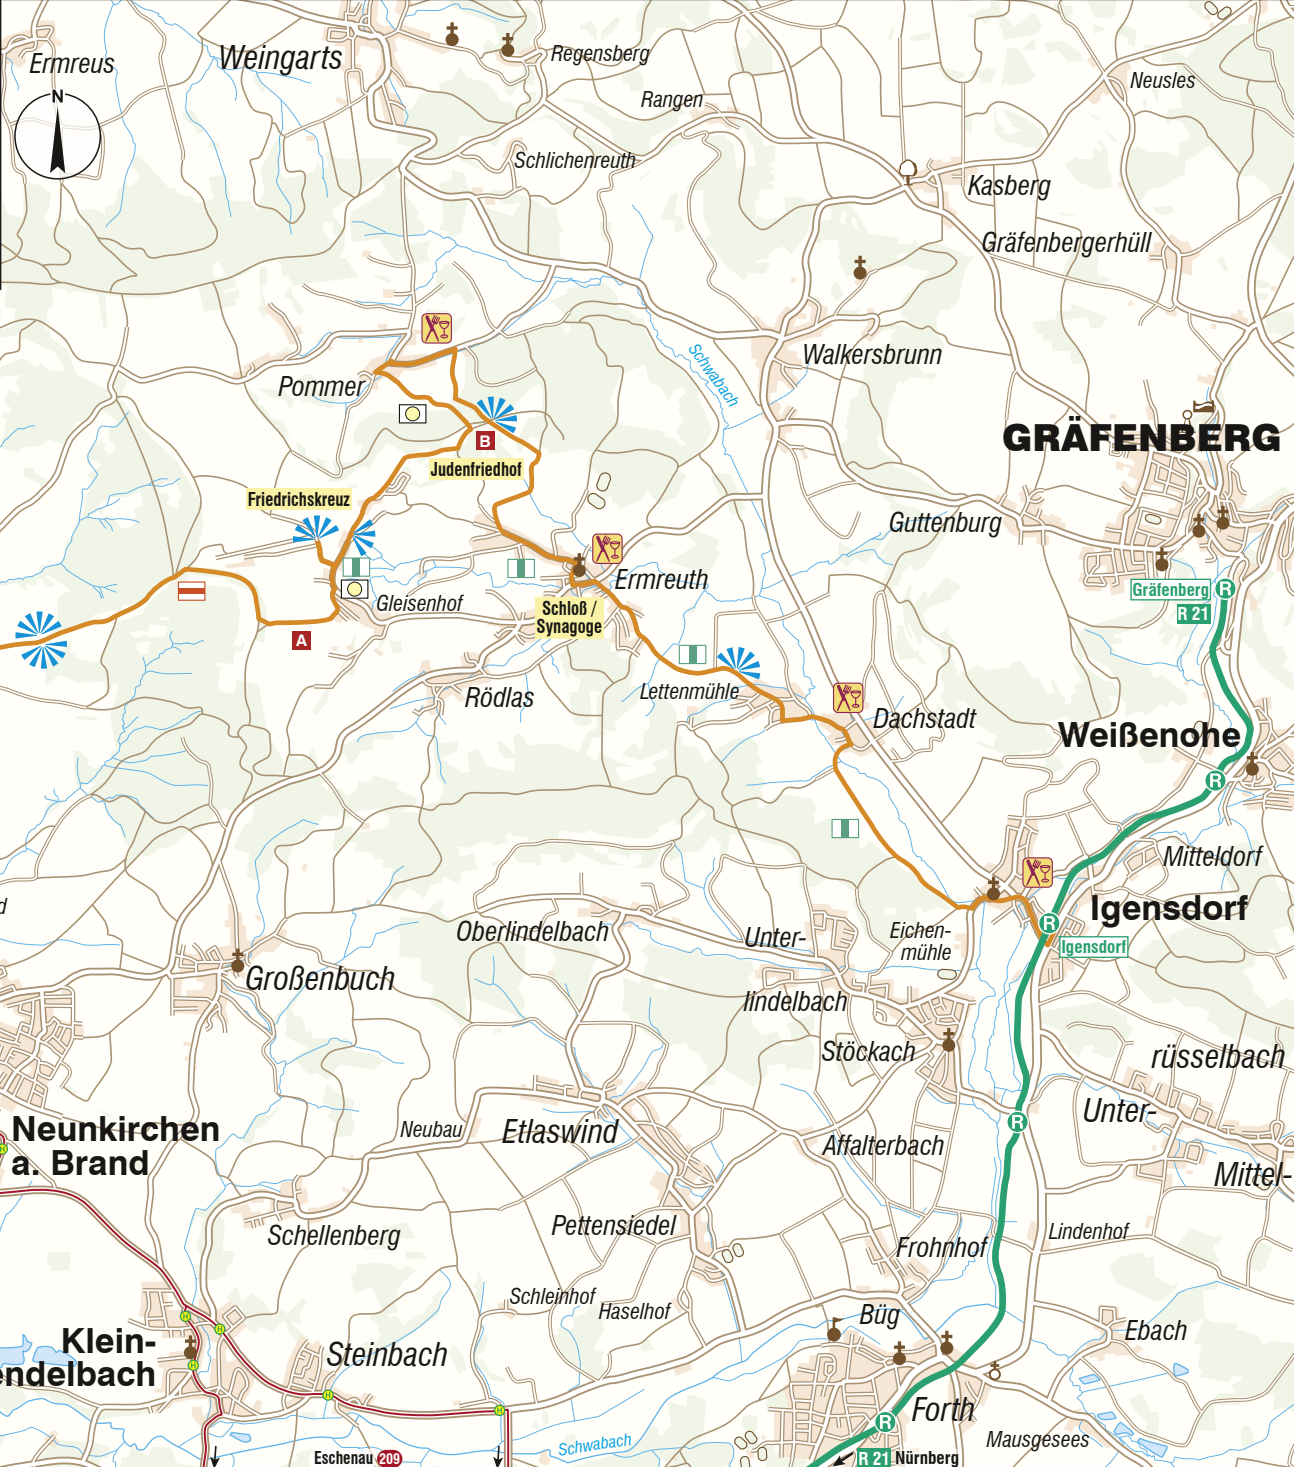

Legende:

- R-Bahn mit Bahnhof
- Linie 209 m. Haltestelle
- Wanderweg
- Burg
- Aussichtspunkt
- Einkehrmöglichkeit
- Punkt im Höhenprofil

Stand: 02/2015

0 500 1000 1500 m

VGN
Verkehrsverbund Großraum Nürnberg