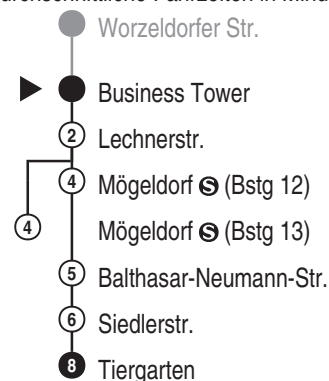

Tram

5

VAG

Verkehrs-Aktiengesellschaft, Nürnberg
Service-Tel.: 09 11 - 2 83 46 46
Internet: www.vag.de

Abfahrten auf Ihr Handy:
QR-Code abfotografieren

<https://m.vgn.de/ezm/vag/de:09564:435>

Abfahrtszeiten ab

Nürnberg Business Tower

Richtung

Nürnberg Tiergarten

Sonderfahrplan "Rock im Park", gültig vom 04.06. - 07.06.2026

Informationen zur Kurzstrecke

☐ Alle mit einer weißen Perle gekennzeichneten Haltestellen sind auf direktem Wege mit dem gültigen Kurzstreckentarif erreichbar.

Durchschnittliche Fahrzeiten in Minuten

Uhr	Montag - Freitag	Samstag	Sonn- / Feiertag	Uhr
4	46[■] 56	49[■]		4
5	06 16 26 36 46 56	09[■] 29 49	09[■] 29[■] 49	5
6	06 16 26 36 46 56	09 29 49	09 29 49	6
7	06 16 26 36 46 56	09 29 49	09 29 49	7
8	06 16 26 36 46 56	09 29 34 46 56	09 29 49	8
9	06 16 26 36 46 56	06 16 26 36 46 56	09 29 49	9
10	06 16 26 36 46 56	06 16 26 36 46 56	09 29 49	10
11	06 16 26 36 46 56	06 16 26 36 46 56	09 29 49	11
12	06 16 26 36 46 56	06 16 26 36 46 56	09 29 49	12
13	06 16 26 36 46 56	06 16 26 36 46 56	09 29 49	13
14	06 16 26 36 46 56	06 16 26 36 46 56	09 29 49	14
15	06 16 26 36 46 56	06 16 26 36 46 56	09 29 49	15
16	06 16 26 36 46 56	06 16 26 36 46 56	09 29 49	16
17	06 16 26 36 46 56	06 16 26 36 46 56	09 29 49	17
18	06 16 26 36 46 56	06 16 26 36 46 56	09 29 49	18
19	06 16 26 36 46 56	06 16 26 36 46 56	09 29 49	19
20	06 16 29 49	06 16 29 49	09 29 49	20
21	09 29 49	09 29 49	09 29 49	21
22	09 29 49	09 29 49	09 29 49	22
23	09 29 49	09 29 49	09 29 49	23
0	09 29[■] 49[■]	09 29[■] 49[■]	09 29[■] 49[■]	0

Informationen zur Kurzstrecke: Ab der Einsteigehaltestelle sind ohne Umstieg und einer Fahrtunterbrechung die nächsten 4 Haltestellen mit dem gültigen Kurzstreckentarif erreichbar.

Sonderfahrplan "Rock im Park", gültig vom 04.06. - 07.06.2026

■ = verkehrt bis Mögeldorf (Bstg 13)

Alle Angaben ohne Gewähr