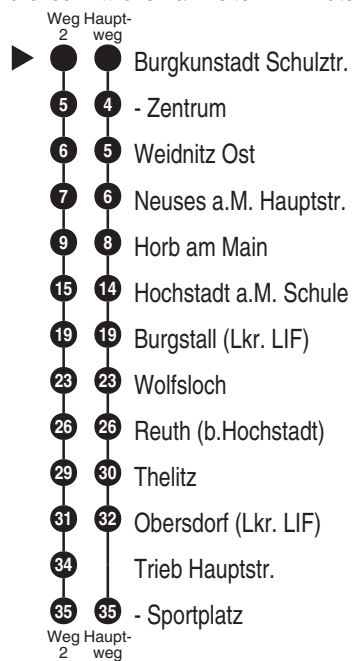

OVF

Omnibusverkehr Franken GmbH
NL Oberfranken; Verkaufsbüro Coburg
Bamberger Str. 2-6; 96450 Coburg

Tel. 09561 3550535
www.dbregiobus-bayern.de
kundendialog.regiobusbayern@
deutschebahn.com

1242

Abfahrten auf Ihr Handy:
QR-Code abfotografieren

<http://m.vgn.de/ezm/de:09478:27527>

Abfahrtszeiten ab
Burgkunstadt Schulztr.

Richtung
Trieb Sportplatz

Gültig ab 14.12.2025

Durchschnittliche Fahrzeiten in Minuten

Uhr	Montag - Freitag	Samstag (nicht 15.8.)	Uhr
4			4
5			5
6			6
7			7
8			8
9			9
10			10
11			11
12	45 ^{2, V14} _{RBu} 58 ^{V01}	45 ² _{RBu}	12
13			13
14			14
15	20 ^{V01}		15
16	17 ^{V01}		16
17			17
18			18
19			19
20			20
21			21
22			22
23			23

Bitte beachten Sie zu dieser Linie die gesonderten Hinweise zur Benutzung der Bedarfsfahrten (Anrufsammeltaxi/AST bzw. Rufbus/RBu)
 Fahrten ohne Fahrwegangabe nehmen den Hauptweg
 2 = fährt Weg 2
 V01 = nur an Schultagen
 V14 = nur an schulfreien Tagen
 RBu = Rufbus; mind. 1 Stunde vor Abfahrt per Rufbus-App "CarIE" oder unter Tel. 09571 18 90 80
 bestellen. Fahrten zwischen 0 und 8 Uhr sowie Gruppen von 6 bis 8 Personen müssen am
 Vortag bis 17 Uhr angemeldet werden. Gruppen ab 9 Personen können nicht befördert
 werden.