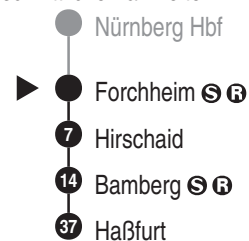

**RE20****DB BAHN**

DB Regio AG - Regio Franken
 Hintern Bahnhof 33, 90459 Nürnberg
ReiseService-Tel. 01805 996633
 (14 Cent/Min aus dem Dt. Festnetz,
 Tarif bei Mobilfunk max. 42 Cent/Min)
www.bahn.de
kundendialog.bayern@deutschebahn.com

Abfahrten auf Ihr Handy:
 QR-Code abfotografieren

<http://m.vgn.de/ezm/de:09474:9000>

Abfahrtszeiten ab
Forchheim

Richtung

Haßfurt

Durchschnittliche Fahrzeiten in Minuten

Gültig ab 14.12.2025

Uhr	Montag - Freitag	Samstag	Sonn- / Feiertag	Uhr
4				4
5				5
6	09	09	09	6
7				7
8	05	05	05	8
9				9
10	05	05	05	10
11				11
12	05	05	05	12
13				13
14	05	05	05	14
15				15
16	05	05	05	16
17				17
18	05	05	05	18
19				19
20	05	05	05	20
21				21
22				22
23				23
0				0