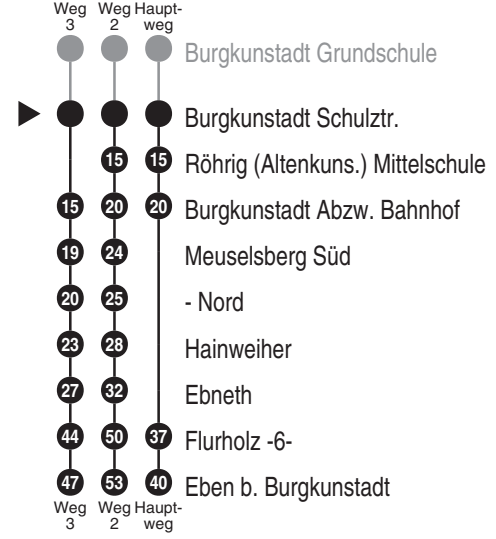

Bus **DB** **OVF**
 Omnibusverkehr Franken GmbH
 NL Oberfranken; Verkaufsbüro Coburg
 Bamberger Str. 2-6; 96450 Coburg
Tel. 09561 3550535
 www.dbregiobus-bayern.de
 kundendialog.regiobusbayern@
 deutschebahn.com

1244

Abfahrten auf Ihr Handy:
 QR-Code abfotografieren

<http://m.vgn.de/ezm/de:09478:27527>

Abfahrtszeiten ab
Burgkunstadt Schulztr.

Richtung
Eben b. Burgkunstadt

Gültig ab 14.12.2025

Durchschnittliche Fahrzeiten in Minuten

Uhr	Montag - Freitag	Sonn-/Feiertag (auch 15.8.)	Samstag (nicht 15.8.)	Uhr
4				4
5				5
6				6
7				7
8				8
9				9
10				10
11				11
12				12
13	01 ^{V01} _{Kb}			13
14				14
15	21 ^{2, V01} _{Kb}			15
16	06 ^{3, V01} _{Kb}			16
17				17
18				18
19				19
20				20
21				21
22				22
23				23
0				0

Bitte beachten Sie zu dieser Linie die gesonderten Hinweise zur Benutzung der Bedarfshfahrten (Anrufsammeltaxi/AST bzw. Rufbus/RBu)
 Fahrten ohne Fahrwegangabe nehmen den Hauptweg 2...3 = fährt Weg 2 bis 3 V01 = nur an Schultagen Kb = Kleinbus