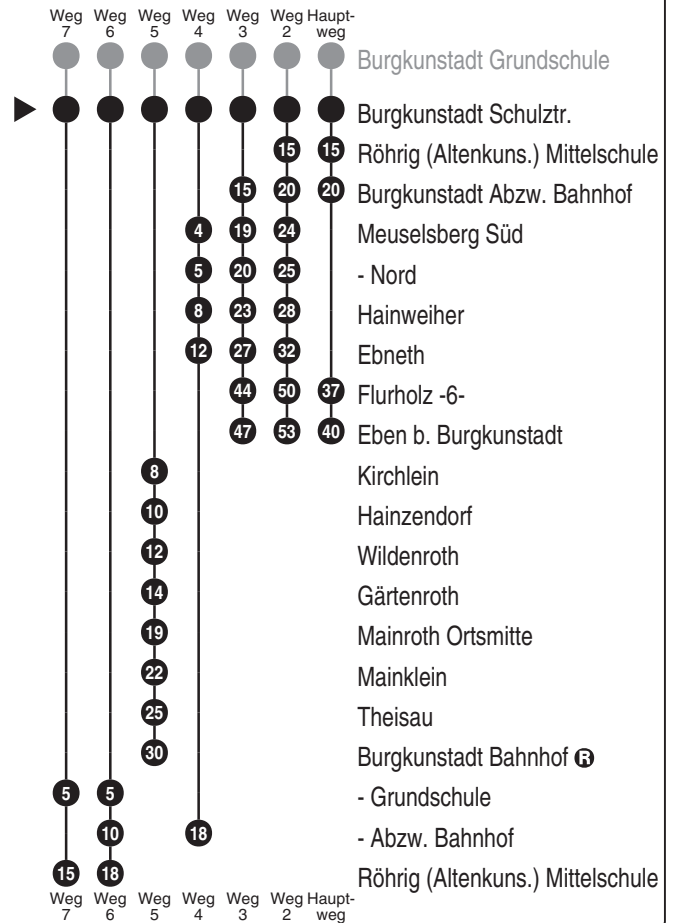

Bus **DB** **OVF**
1244 Omnibusverkehr Franken GmbH
NL Oberfranken; Verkaufsbüro Coburg
Bamberger Str. 2-6; 96450 Coburg
Tel. 09561 3550535
www.dbreiobus-bayern.de
kundendialog.regiobusbayern@
deutschebahn.com

Abfahrten auf Ihr Handy:
QR-Code abfotografieren

<http://m.vgn.de/ezm/de:09478:27527>

Abfahrtszeiten ab
Burgkunstadt Schulztr.

Richtung
Eben b. Burgkunstadt
(Röhrig (Altenkuns.) Mittelschule)

Gültig ab 14.12.2025

Durchschnittliche Fahrzeiten in Minuten

Uhr	Montag - Freitag	Sonn-/Feiertag (auch 15.8.)	Samstag (nicht 15.8.)	Uhr
4				4
5				5
6				6
7	30⁷_{V01} 30⁶_{Kb}, V01			7
8				8
9				9
10				10
11				11
12	54⁵_{V01} 55⁴_{Kb}, V01			12
13	01^{V01}_{Kb}			13
14				14
15	21²_{Kb}, V01			15
16	06³_{Kb}, V01			16
17				17
18				18
19				19
20				20
21				21
22				22
23				23
0				0

Bitte beachten Sie zu dieser Linie die gesonderten Hinweise zur Benutzung der Bedarfshfahrten (Anrufsammeltaxi/AST bzw. Rufbus/RBu)
Fahrten ohne Fahrwegangabe nehmen den Hauptweg 2...7 = fährt Weg 2 bis 7 V01 = nur an Schultagen Kb = Kleinbus