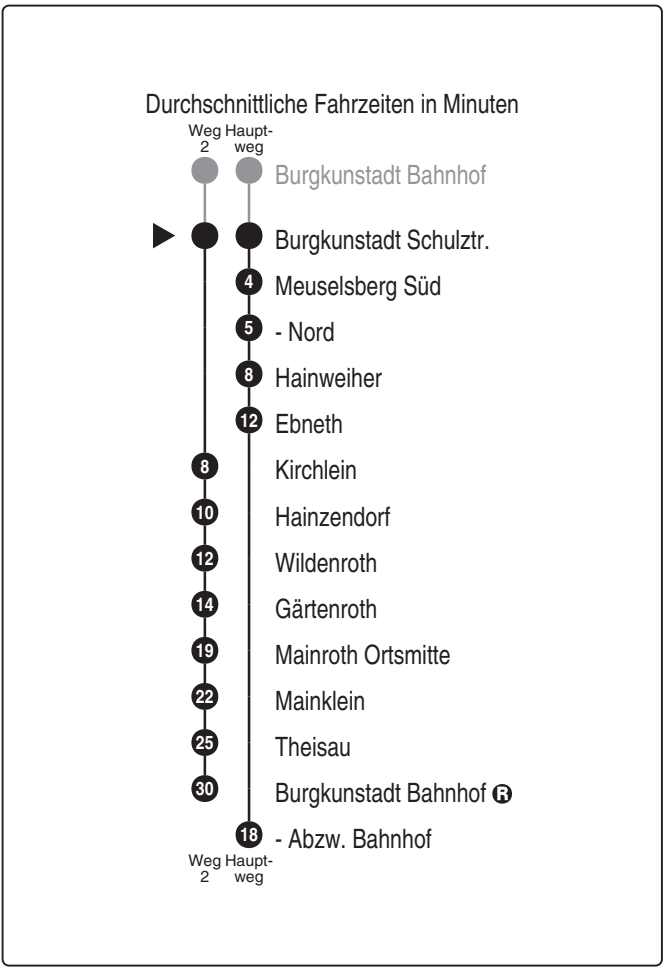

Abfahrten auf Ihr Handy:
 QR-Code abfotografieren

<http://m.vgn.de/ezm/de:09478:27527>

Abfahrtszeiten ab
Burgkunstadt Schulztr.

Richtung
Eben b. Burgkunstadt
(Röhrig (Altenkuns.) Mittelschule)

Gültig ab 14.12.2025

Bitte beachten Sie zu dieser Linie die gesonderten Hinweise zur Benutzung der Bedarfshfahrten (Anrufsammeltaxi/AST bzw. Rufbus/RBu)
 Fahrten ohne Fahrwegangabe nehmen den Hauptweg 2...3 = fährt Weg 2 bis 3 V01 = nur an Schultagen Kb = Kleinbus

<http://m.vgn.de/ezm/de:09478:27527>

Abfahrtszeiten ab
Burgkunstadt Schulztr.

Richtung

Burgkunstadt Abzw. Bahnhof

Gültig ab 14.12.2025

Uhr	Montag - Freitag	Sonn-/Feiertag (auch 15.8.)	Samstag (nicht 15.8.)	Uhr
4				4
5				5
6				6
7				7
8				8
9				9
10				10
11				11
12	54 ² _{V01} 55 ^{V01} _{Kb}			12
13				13
14				14
15				15
16				16
17				17
18				18
19				19
20				20
21				21
22				22
23				23
0				0