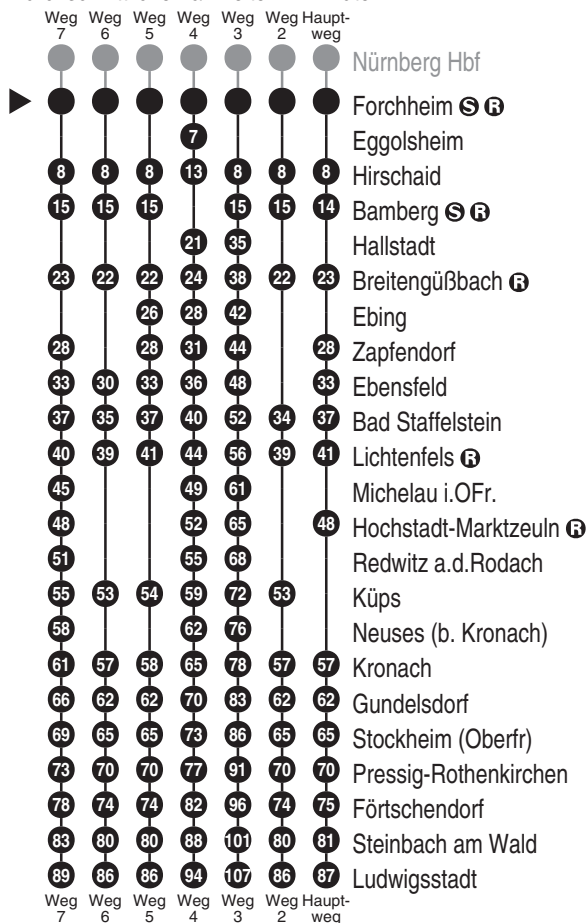

**DB BAHN**

DB Regio AG - Regio Franken  
 Hinterm Bahnhof 33, 90459 Nürnberg  
**ReiseService-Tel. 01805 996633**  
 (14 Cent/Min aus dem Dt. Festnetz,  
 Tarif bei Mobilfunk max. 42 Cent/Min)  
 www.bahn.de  
 kundendialog.bayern@deutschebahn.com

**RE 14**

Abfahrten auf Ihr Handy:  
 QR-Code abfotografieren

<http://m.vgn.de/ezm/de:09474:9000>

Abfahrtszeiten ab  
**Forchheim S R**

Richtung  
**Ludwigsstadt**

Gültig ab 14.12.2025

Durchschnittliche Fahrzeiten in Minuten

Uhr	Montag - Freitag	Samstag	Sonn- / Feiertag	Uhr
4				4
5				5
6	09 <sup>4</sup>	09 <sup>4</sup>	09 <sup>4</sup>	6
7	05 <sup>2</sup>	05 <sup>2</sup>	05 <sup>2</sup>	7
8	05	05	05	8
9	05 <sup>2</sup>	05 <sup>2</sup>	05 <sup>2</sup>	9
10	05	05	05	10
11	05 <sup>2</sup>	05 <sup>2</sup>	05 <sup>2</sup>	11
12	05	05	05	12
13	05 <sup>5</sup>	05 <sup>5</sup>	05 <sup>5</sup>	13
14	05	05	05	14
15	05 <sup>2</sup>	05 <sup>2</sup>	05 <sup>2</sup>	15
16	05	05	05	16
17	05 <sup>6</sup>	05 <sup>6</sup>	05 <sup>6</sup>	17
18	05	05	05	18
19	05 <sup>2</sup>	05 <sup>2</sup>	05 <sup>2</sup>	19
20	05 <sup>7</sup>	05 <sup>7</sup>	05 <sup>7</sup>	20
21	05 <sup>3</sup>	05 <sup>3</sup>	05 <sup>3</sup>	21
22	05 <sup>3</sup>	05 <sup>3</sup>	05 <sup>3</sup>	22
23				23
0				0

Fahrten ohne Fahrwegangabe nehmen den Hauptweg 2...7 = fährt Weg 2 bis 7