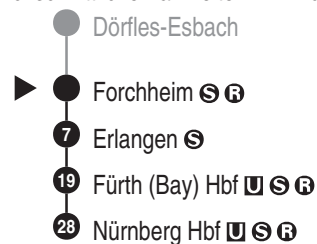

**RE29****DB BAHN**

DB Regio AG - Regio Franken

Hintern Bahnhof 33, 90459 Nürnberg

ReiseService-Tel. 01805 996633

(14 Cent/Min aus dem Dt. Festnetz,

Tarif bei Mobilfunk max. 42 Cent/Min

www.bahn.de

kundendialog.bayern@deutschebahn.com

Abfahrten auf Ihr Handy:
QR-Code abfotografieren<http://m.vgn.de/ezm/de:09474:9000>

Abfahrtszeiten ab

Forchheim

Richtung

Nürnberg Hbf

Durchschnittliche Fahrzeiten in Minuten

Gültig ab 14.12.2025

Uhr	Montag - Freitag	Samstag	Sonn- / Feiertag	Uhr
4				4
5				5
6				6
7				7
8				8
9	19	19	19	9
10				10
11	20	20	20	11
12				12
13				13
14				14
15	19	19	19	15
16				16
17				17
18				18
19	19	19	19	19
20				20
21	19	19	19	21
22				22
23				23
0				0