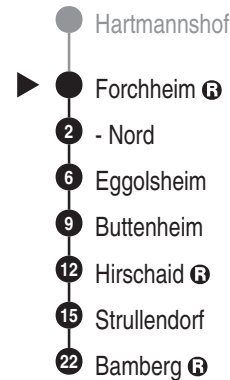

Änderungsfahrplan, gültig ab 07.02.2026

Uhr	Montag - Freitag	Samstag	Sonn- / Feiertag	Uhr
5	24			5
6	24	24	24	6
7	24	24	24	7
8	24	24	24	8
9	24	24	24	9
10	24	24	24	10
11	24	24	24	11
12	24	24	24	12
13	24	24	24	13
14	24	24	24	14
15	24	24	24	15
16	24	24	24	16
17	24	24	24	17
18	24	24	24	18
19	24	24	24	19
20	24	24	24	20
21	24	24	24	21
22	24	24	24	22
23	24	24	24	23
0	24	24	24	0
1	24	04	04	1
2	03^{V24}	03	03^{V24}	2
3	03^{V24}	03	03^{V24}	3
4	03^{V24}	03	03^{V24}	4

V24 = nur in Nächten Fr zu Sa, Sa zu So u. in Nächten zu Feiertagen, auch in Nächten zu Heiligabend (23. zu 24.12.) u. zu Silvester (30. zu 31.12.)