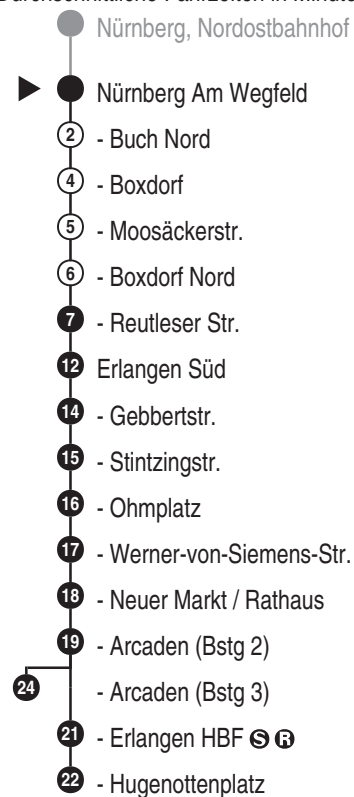

Bus
30

VAG
Verkehrs-Aktiengesellschaft, Nürnberg
Service-Tel.: 09 11 - 2 83 46 46
Internet: www.vag.de

Abfahrten auf Ihr Handy:
QR-Code abfotografieren

<https://m.vgn.de/ezm/vag/de:09564:1283>

Abfahrtszeiten ab
Nürnberg Am Wegfeld

Richtung

Erlangen Arcaden

(Erlangen Hugenottenpl.)

Jahresfahrplan 2026, gültig ab 14.12.2025

Informationen zur Kurzstrecke

☐ Alle mit einer weißen Perle gekennzeichneten Haltestellen sind auf direktem Wege mit dem gültigen Kurzstreckentarif erreichbar.

Durchschnittliche Fahrzeiten in Minuten

Uhr	Montag - Freitag	Samstag	Sonn- / Feiertag	Uhr
4	56[■]			4
5	16[■] 36[■] 56[■]	36		5
6	16[■] 36[■] 56[■]	16 56	16 56	6
7	16[■] 36[■] 56[■]	36	36	7
8	16[■] 36[■] 56[■]	16[■] 56[■]	16 56	8
9	16[■] 36[■]	34[■]	36	9
10	14[■] 54[■]	14[■] 54[■]	16 56	10
11	34[■]	34[■]	36	11
12	14[■] 36[■] 56[■]	14[■] 54[■]	16 56	12
13	16[■] 36[■] 56[■]	34[■]	36	13
14	16[■] 36[■] 56[■]	14[■] 54[■]	16 56	14
15	16[■] 36[■] 56[■]	34[■]	36	15
16	16[■] 36[■] 56[■]	14[■] 54[■]	16 56	16
17	16[■] 36[■] 56[■]	34[■]	36	17
18	16[■] 36[■] 56[■]	14[■] 54[■]	16 56	18
19	16 34	34	36	19
20	14 56	14 56	16 56	20
21	36	36	36	21
22	16 56	16 56	16 56	22
23	36	36	36	23
0	16	16	16	0

Informationen zur Kurzstrecke: Ab der Einsteigehaltestelle sind ohne Umstieg und einer Fahrtunterbrechung die nächsten 4 Haltestellen mit dem gültigen Kurzstreckentarif erreichbar.

Gültig: ab 14.12.2025, ausgenommen Sonderfahrpläne

■ = verkehrt bis Erlangen Arcaden (Bstg 3)

Alle Angaben ohne Gewähr