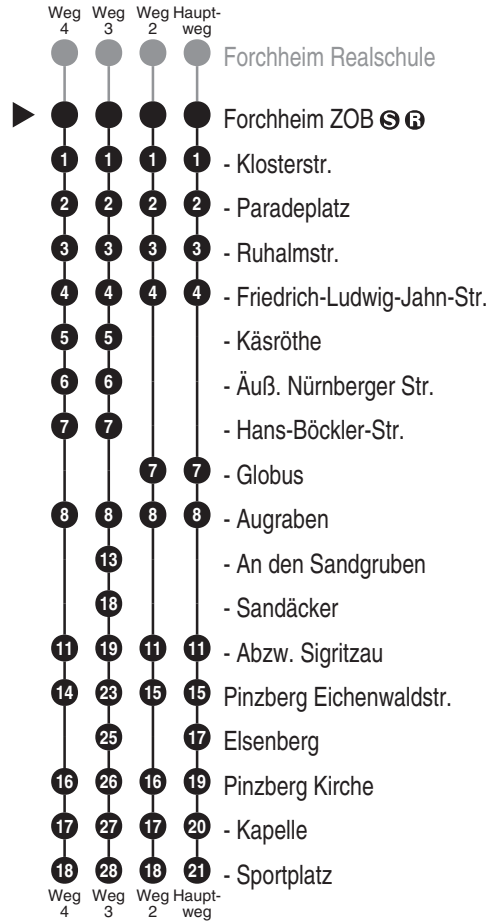

Bus
264

Schmetterling
Bergstr. 20, 91286 Obertrubach
Tel.: 09245 / 9832-60
www.schmetterlingreisen.de
info@schmetterlingreisen.de
Im Störfall: 01805 / 002875

Abfahrten auf Ihr Handy:
QR-Code abfotografieren

<http://m.vgn.de/ezm/ovt/de:09474:9000>

Abfahrtszeiten ab
Forchheim ZOB

Richtung
Pinzberg Sportplatz

Gültig ab 01.07.2026

Durchschnittliche Fahrzeiten in Minuten

Uhr	Montag - Freitag		Uhr
4			4
5			5
6			6
7	02 ³		7
8	10 ⁴		8
9			9
10			10
11			11
12	31 ²		12
13	31		13
14			14
15	45		15
16	45		16
17	45		17
18			18
19			19
20			20
21			21
22			22
23			23
0			0

Fahrten ohne Fahrwegangabe nehmen den Hauptweg 2...4 = fährt Weg 2 bis 4