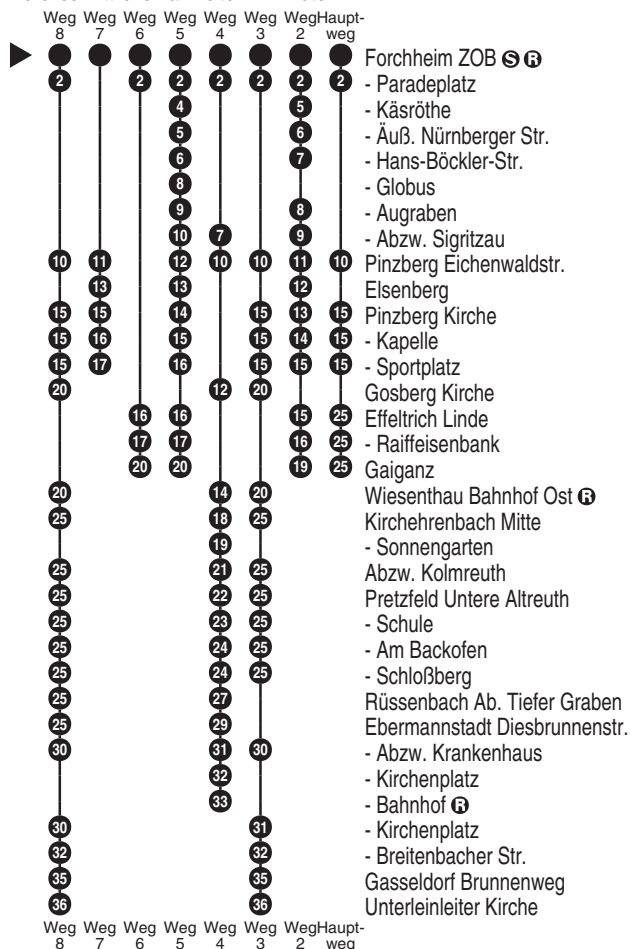

<http://m.vgn.de/ezm/ovt/de:09474:9000>

Abfahrtszeiten ab  
**Forchheim ZOB**

Richtung  
**Gaiganz**  
 (Unterleinleiter Kirche)

Gültig ab 14.12.2025

Durchschnittliche Fahrzeiten in Minuten

Uhr	Montag - Freitag	Samstag	Sonn- / Feiertag	Uhr
4	48 <sup>4</sup>			4
5				5
6	12 <sup>7</sup> <sub>RBu</sub>			6
7				7
8		30 <sup>2</sup> <sub>RBu</sub>		8
9				9
10	08 <sup>5</sup> <sub>RBu</sub>	30 <sup>2</sup> <sub>RBu</sub>	09 <sup>AST</sup>	10
11				11
12		30 <sup>2</sup> <sub>RBu</sub>	09 <sup>AST</sup>	12
13				13
14		03 <sup>2</sup> <sub>RBu</sub>	09 <sup>AST</sup>	14
15				15
16	30 <sup>6</sup> <sub>RBu</sub>	09 <sup>AST</sup>	09 <sup>AST</sup>	16
17				17
18	30 <sup>2</sup> <sub>RBu</sub>	09 <sup>AST</sup>	09 <sup>AST</sup>	18
19	30 <sup>2</sup> <sub>RBu</sub>	09 <sup>AST</sup>	09 <sup>AST</sup>	19
20	30 <sup>2</sup> <sub>RBu</sub>			20
21	27 <sup>AST</sup>	09 <sup>AST</sup>	09 <sup>AST</sup>	21
22				22
23	30 <sup>AST</sup>	30 <sup>AST</sup>	30 <sup>AST</sup>	23
0	31 <sup>3, V68</sup> <sub>AST</sub>	31 <sup>8</sup> <sub>AST</sub>		0

Weitere Fahrten Ebermannstadt - Heiligenstadt siehe VGN-Linien 230 und 975

Fahrten ohne Fahrwegangabe nehmen den Hauptweg  
 2...8 = fährt Weg 2 bis 8

V68 = nur in Nächten Freitag zu Samstag

AST = Anrufsammeltaxi (AST): Anmeldung min. 1 Stunde vor Fahrtantritt  
 oder am Vortag unter Tel. 09191 862511 (Mo-Do 17-22 Uhr; Fr  
 17-23 Uhr; Sa 9-11 Uhr und 17-23 Uhr; So/Feiertag 9-11 Uhr und  
 17-22 Uhr, Heiligabend u. Silvester nur bis 21 Uhr, vor  
 Wochenfeier- u. Brückentagen bis 23 Uhr). AST-Zuschlag  
 erforderlich.

RBu = Rufbus: Anmeldung am Vortag unter Tel. 09191 862511 (Mo-Do  
 17-22 Uhr; Fr 17-23 Uhr; Sa 9-11 Uhr und 17-23 Uhr; So/Feiertag  
 9-11 Uhr und 17-22 Uhr, Heiligabend u. Silvester nur bis 21 Uhr,  
 vor Wochenfeier- u. Brückentagen bis 23 Uhr).