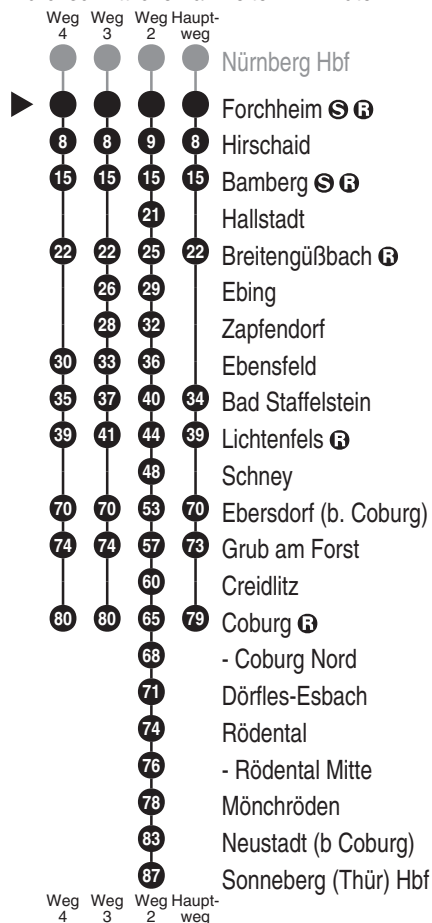

DB Regio AG - Regio Franken
 Hinterm Bahnhof 33, 90459 Nürnberg
ReiseService-Tel. 01805 996633
 (14 Cent/Min aus dem Dt. Festnetz,
 Tarif bei Mobilfunk max. 42 Cent/Min)
 www.bahn.de
 kundendialog.bayern@deutschebahn.com

Abfahrten auf Ihr Handy:
 QR-Code abfotografieren

<http://m.vgn.de/ezm/de:09474:9000>

Abfahrtszeiten ab
Forchheim S R

Richtung
Coburg R
 (Sonneberg (Thür) Hbf)

Gültig ab 14.12.2025

Durchschnittliche Fahrzeiten in Minuten

Uhr	Montag - Freitag	Samstag	Sonn- / Feiertag	Uhr
4				4
5				5
6				6
7				7
8				8
9				9
10				10
11	05	05	05	11
12				12
13	05 ³	05 ³	05 ³	13
14				14
15	05	05	05	15
16				16
17	05 ⁴	05 ⁴	05 ⁴	17
18				18
19	05	05	05	19
20				20
21				21
22				22
23	37 ²	37 ²	37 ²	23
0	37 [■]	37 [*]	37 [*]	0
1		37 ^{2,*} NuS		1

Fahrten ohne Fahrwegangabe nehmen den Hauptweg 2...4 = fährt Weg 2 bis 4 ■ = verkehrt bis Bamberg * = verkehrt bis Lichtenfels NuS = verkehrt nur in der Nacht vom 31.12. auf 01.01.