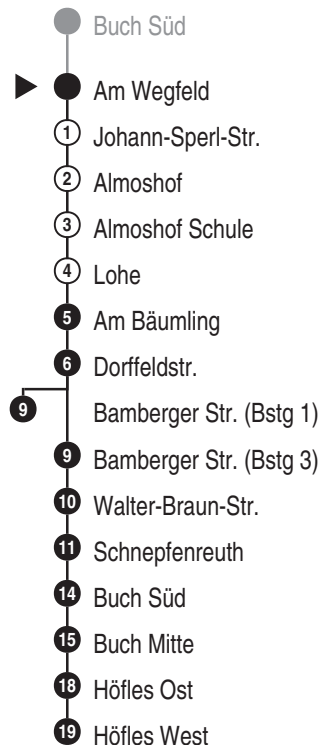

**Bus**  
**99**

**VAG**  
Verkehrs-Aktiengesellschaft, Nürnberg  
Service-Tel.: 09 11 - 2 83 46 46  
Internet: www.vag.de

Abfahrten auf Ihr Handy:  
QR-Code abfotografieren

<https://m.vgn.de/ezm/vag/de:09564:1283>

Abfahrtszeiten ab  
**Nürnberg Am Wegfeld**

Richtung

**Nürnberg Höfles West**

Jahresfahrplan 2026, gültig ab 14.12.2025

**Informationen zur Kurzstrecke**

Alle mit einer weißen Perle gekennzeichneten Haltestellen sind auf direktem Wege mit dem gültigen Kurzstreckentarif erreichbar.

Durchschnittliche Fahrzeiten in Minuten

Uhr	Montag - Freitag	Samstag	Sonn- / Feiertag	Uhr
4				4
5				5
6				6
7				7
8				8
9				9
10				10
11	24 <sup>V01</sup>			11
12	24 <sup>V01</sup>			12
13	10 <sup>V01</sup> 40 <sup>■</sup> <sub>V01</sub>			13
14				14
15				15
16				16
17				17
18				18
19				19
20				20
21				21
22				22
23				23
0				0

Informationen zur Kurzstrecke: Ab der Einsteigehaltestelle sind ohne Umstieg und einer Fahrtunterbrechung die nächsten 4 Haltestellen mit dem gültigen Kurzstreckentarif erreichbar.

Die Linie 99 verkehrt nicht an Samstagen, Sonn- und Feiertagen.