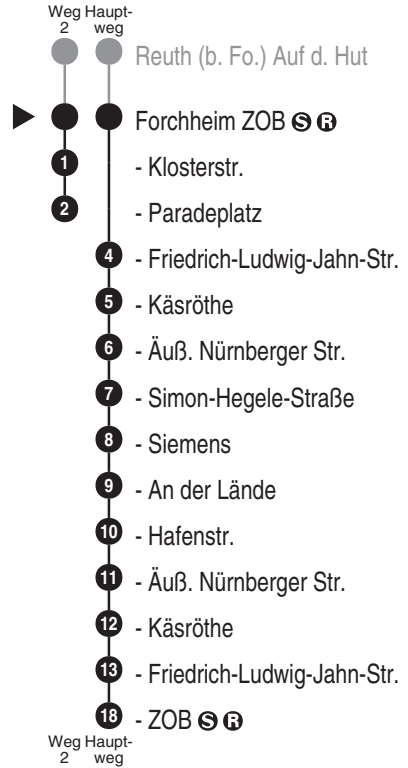

Bus
262

Schmetterling
Bergstr. 20, 91286 Obertrubach
Tel.: 09245 / 9832-60
www.schmetterlingreisen.de
info@schmetterlingreisen.de
Im Störfall: 01805 / 002875

Abfahrten auf Ihr Handy:
QR-Code abfotografieren

<http://m.vgn.de/ezm/ovt/de:09474:9000>

Abfahrtszeiten ab
Forchheim ZOB

Richtung
Forchheim Siemens
Forchheim ZOB

Baustellenfahrplan, gültig von 16.01.2026 bis 22.07.2026

Durchschnittliche Fahrzeiten in Minuten

Uhr	Montag - Freitag	Samstag	Sonn- / Feiertag	Uhr
4				4
5	45			5
6	15 45			6
7	15 45			7
8	15 45			8
9	15 45			9
10	15 45			10
11	15 45			11
12	15 45			12
13	15 45			13
14	15 45			14
15	15 45			15
16	15 45			16
17	15 45	12 ²		17
18	15 45			18
19	15 45			19
20				20
21	42 ²			21
22				22
23				23
0				0

Baustellenfahrplan, gültig von 16.01.2026 bis 22.07.2026

Fahrten ohne Fahrwegangabe nehmen den Hauptweg 2 = fährt Weg 2