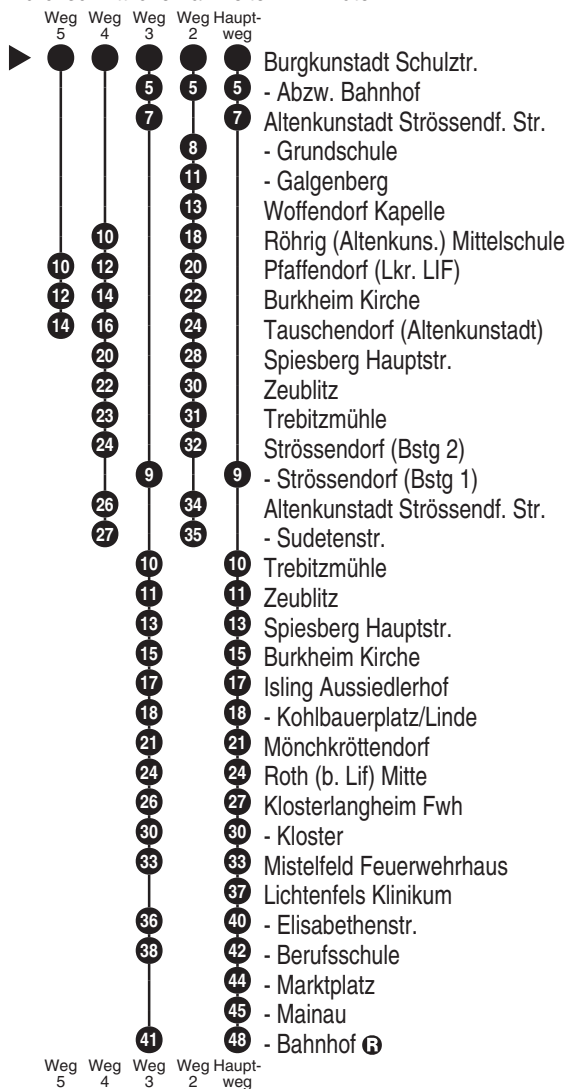

1213

Kaiser Reisen
...schöner Reisen!

Inh. Udo Kaiser
Taubengasse 16, Gärtenroth; 96224 Burgkunstadt
Tel.: 09229 9526
www.busreisen-kaiser.de
info@busreisen-kaiser.de

Abfahrten auf Ihr Handy:
QR-Code abfotografieren

<http://m.vgn.de/ezm/de:09478:27527>

Abfahrtszeiten ab
Burgkunstadt Schulztr.

Richtung
Lichtenfels Bahnhof 

Gültig ab 14.12.2025

Durchschnittliche Fahrzeiten in Minuten

Uhr	Montag - Freitag	Sonn-/Feiertag (auch 15.8.)	Samstag (nicht 15.8.)	Uhr
5				5
6				6
7				7
8				8
9				9
10				10
11				11
12	12 ² _{V01} 55 ^{V01}			12
13	00 ² _{V01}			13
14				14
15	20 ³ _{V01} 20 ⁴ _{V01}			15
16	05 ⁵ _{V01} 18 ^{V01}			16
17				17
18				18
19				19
20				20
21				21
22				22
23				23

Bitte beachten Sie zu dieser Linie die gesonderten Hinweise zur Benutzung der Bedarfsfahrten (Anrufsammeltaxi/AST bzw. Rufbus/RBu)
 Fahrten ohne Fahrwegangabe nehmen den Hauptweg 2...5 = fährt Weg 2 bis 5 V01 = nur an Schultagen