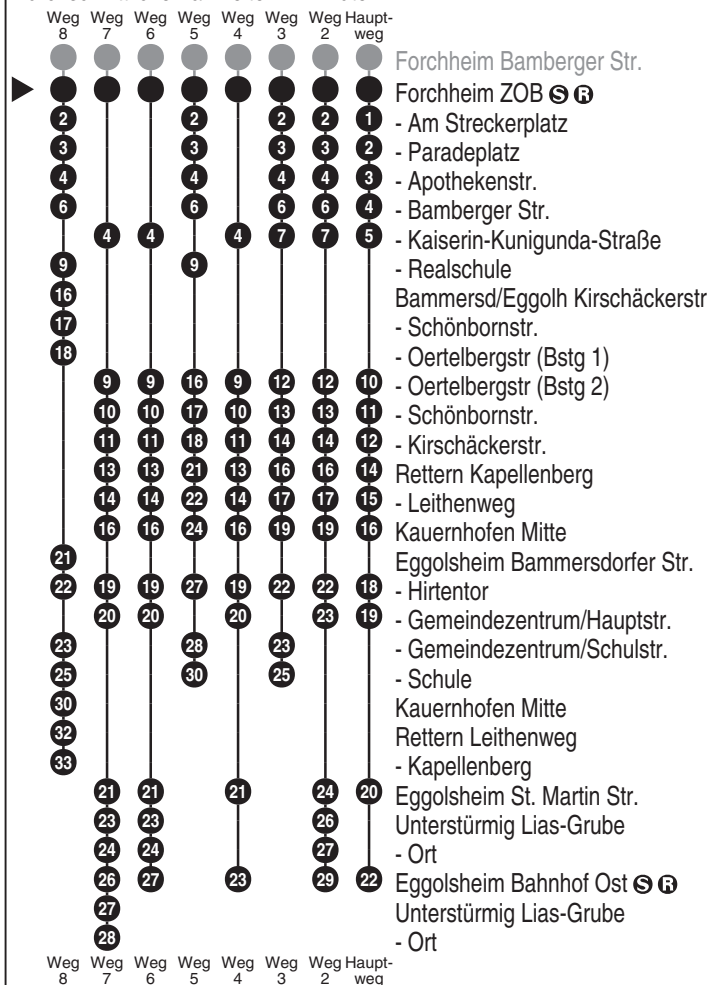

<http://m.vgn.de/ezm/ovt/de:09474:9000>

Abfahrtszeiten ab

Forchheim ZOB

Richtung

Eggolsheim Bahnhof Ost

(Unterstürmig Ort)

Änderungsfahrplan, gültig ab 13.04.2026

Durchschnittliche Fahrzeiten in Minuten

Uhr	Montag - Freitag	Samstag	Sonn- / Feiertag	Uhr
6	03 ⁴			6
7	00 ⁶ _{V14}	56 ²		7
8	00 ⁴		22 ^{AST}	8
9	00 ⁷	00 ⁴		9
10	00	00 ⁶	22 ^{AST}	10
11	00 ³	00 58 ²		11
12	00 ³ 33 ⁵		22 ^{AST}	12
13	33 ³	00 58 ²		13
14	17 ³		22 ^{AST}	14
15	15 ⁸ _{tx}	00 58 ²		15
16	01 ⁵ 52		22 ^{AST}	16
17	34 ²			17
18	34 ²	15 ^{AST}	22 ^{AST}	18
19	34 ²			19
20	34 ²	15 ^{AST}	15 ^{AST}	20
21				21
22	15 ^{AST}	15 ^{AST}	15 ^{AST}	22
23				23
0	31 ^{V68} _{AST}	31 ^{AST}		0

Fahrten ohne Fahrwegangabe nehmen den Hauptweg AST = Anrufsammeltaxi (AST): Anmeldung min. 1 Stunde vor Fahrtantritt tx = Bus fährt weiter nach Rettern.
2...8 = fährt Weg 2 bis 8
V14 = nur an schulfreien Tagen
V68 = nur in Nächten Freitag zu Samstag
oder am Vortag unter Tel. 09191 862511 (Mo-Do 17-22 Uhr; Fr 17-23 Uhr; Sa 9-11 Uhr und 17-23 Uhr; So/Feiertag 9-11 Uhr und 17-22 Uhr, Heiligabend u. Silvester nur bis 21 Uhr, vor Wochenfeier- u. Brückentagen bis 23 Uhr). AST-Zuschlag erforderlich.