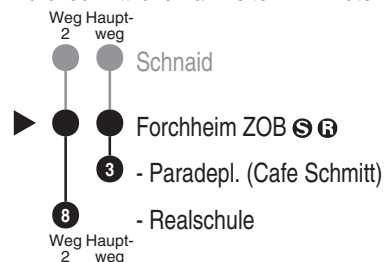

<http://m.vgn.de/ezm/ovt/de:09474:9000>

Abfahrtszeiten ab
Forchheim ZOB

Richtung

Forchh. Paradepl./Cafe Schmitt
(Forchheim Realschule)

Durchschnittliche Fahrzeiten in Minuten

Änderungsfahrplan, gültig ab 07.01.2026