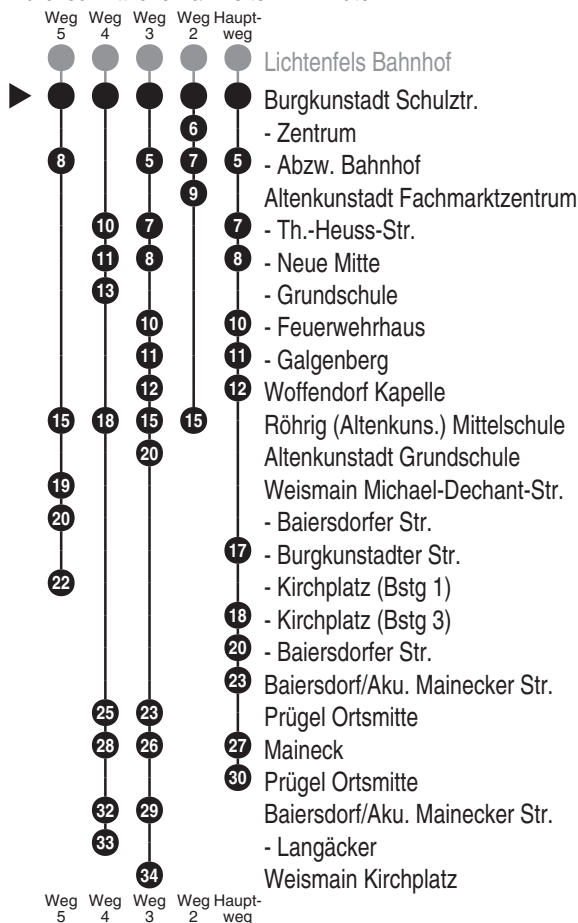

Abfahrten auf Ihr Handy:
QR-Code abfotografieren

<http://m.vgn.de/ezm/de:09478:27527>

Abfahrtszeiten ab
Burgkunstadt Schulztr.

Richtung
Prügel Ortsmitte
(Weismain Kirchplatz)

Jahresfahrplan, gültig ab 31.10.2026

Durchschnittliche Fahrzeiten in Minuten

Uhr	Montag - Freitag	Samstag (nicht 15.8.)	Sonn-/Feiertag (auch 15.8.)	Uhr
4				4
5				5
6				6
7	35 ^{2,V01} _{Gb}			7
8				8
9				9
10				10
11				11
12	52 [■] _{V01} 52 ⁴ _{V01} 55 ⁵ _{V01}			12
13				13
14				14
15	20 ³ _{V01}			15
16	05 ^{V01}			16
17				17
18				18
19				19
20				20
21				21
22				22
23				23
0				0

Bitte beachten Sie zu dieser Linie die gesonderten Hinweise zur Benutzung der Bedarfsfahrten (Anrufsammeltaxi/AST bzw. Rufbus/RBu)
 Fahrten ohne Fahrwegangabe nehmen den Hauptweg 2...5 = fährt Weg 2 bis 5 ■ = verkehrt bis Woffendorf Kapelle V01 = nur an Schultagen Gb = Gelenkbus
 Alle Angaben ohne Gewähr efa102; 16.04.2026 04:13:44; 51-240-1-R; j26; 27527