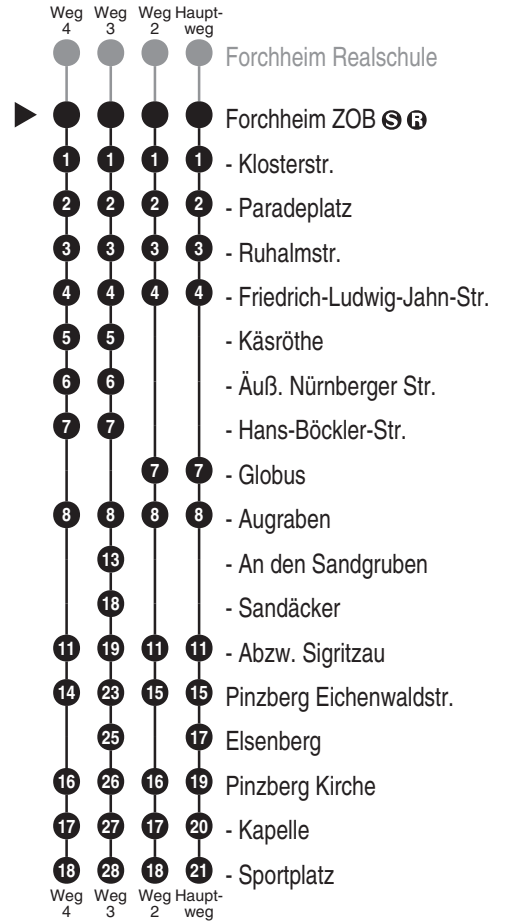

Bus
264

Schmetterling
Bergstr. 20, 91286 Obertrubach
Tel.: 09245 / 9832-60
www.schmetterlingreisen.de
info@schmetterlingreisen.de
Im Störfall: 01805 / 002875

Abfahrten auf Ihr Handy:
QR-Code abfotografieren

<http://m.vgn.de/ezm/ovt/de:09474:9000>

Abfahrtszeiten ab
Forchheim ZOB

Richtung
Pinzberg Sportplatz

Baustellenfahrplan, gültig von 14.12.2025 bis 22.07.2026

Durchschnittliche Fahrzeiten in Minuten

Uhr	Montag - Freitag		Uhr
4			4
5			5
6			6
7	02 ³		7
8	10 ⁴		8
9			9
10			10
11			11
12	31 ²		12
13	31		13
14			14
15	45		15
16	45		16
17	45		17
18			18
19			19
20			20
21			21
22			22
23			23
0			0

Baustellenfahrplan, gültig von 14.12.2025 bis 22.07.2026

Fahrten ohne Fahrwegangabe nehmen den Hauptweg 2...4 = fährt Weg 2 bis 4