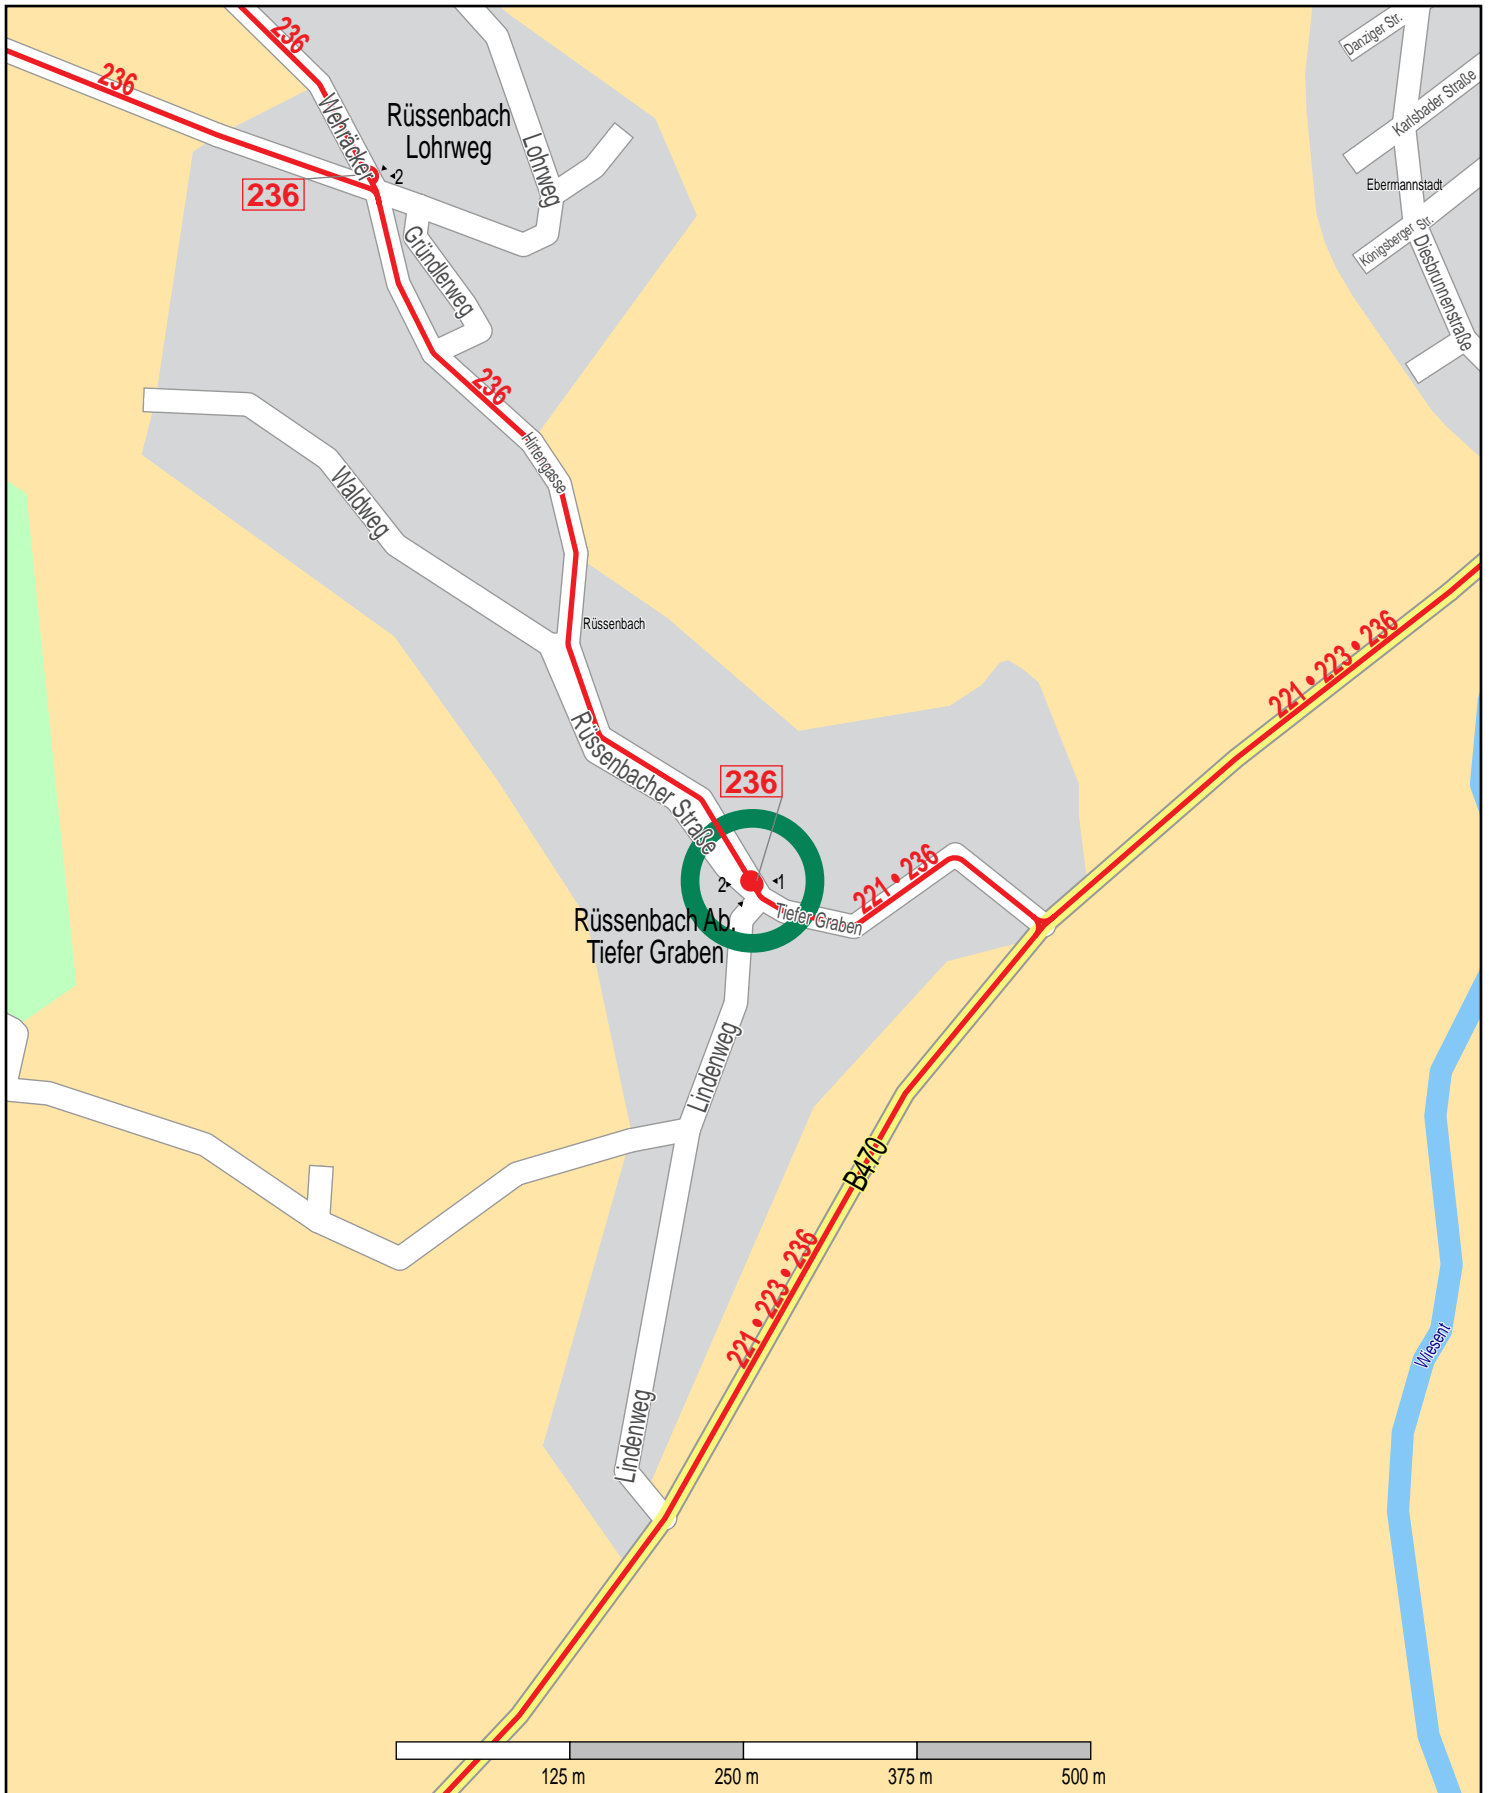

Haltestelle Rüssenbach Ab. Tiefer Graben

© PTV AG / HERE
Bus