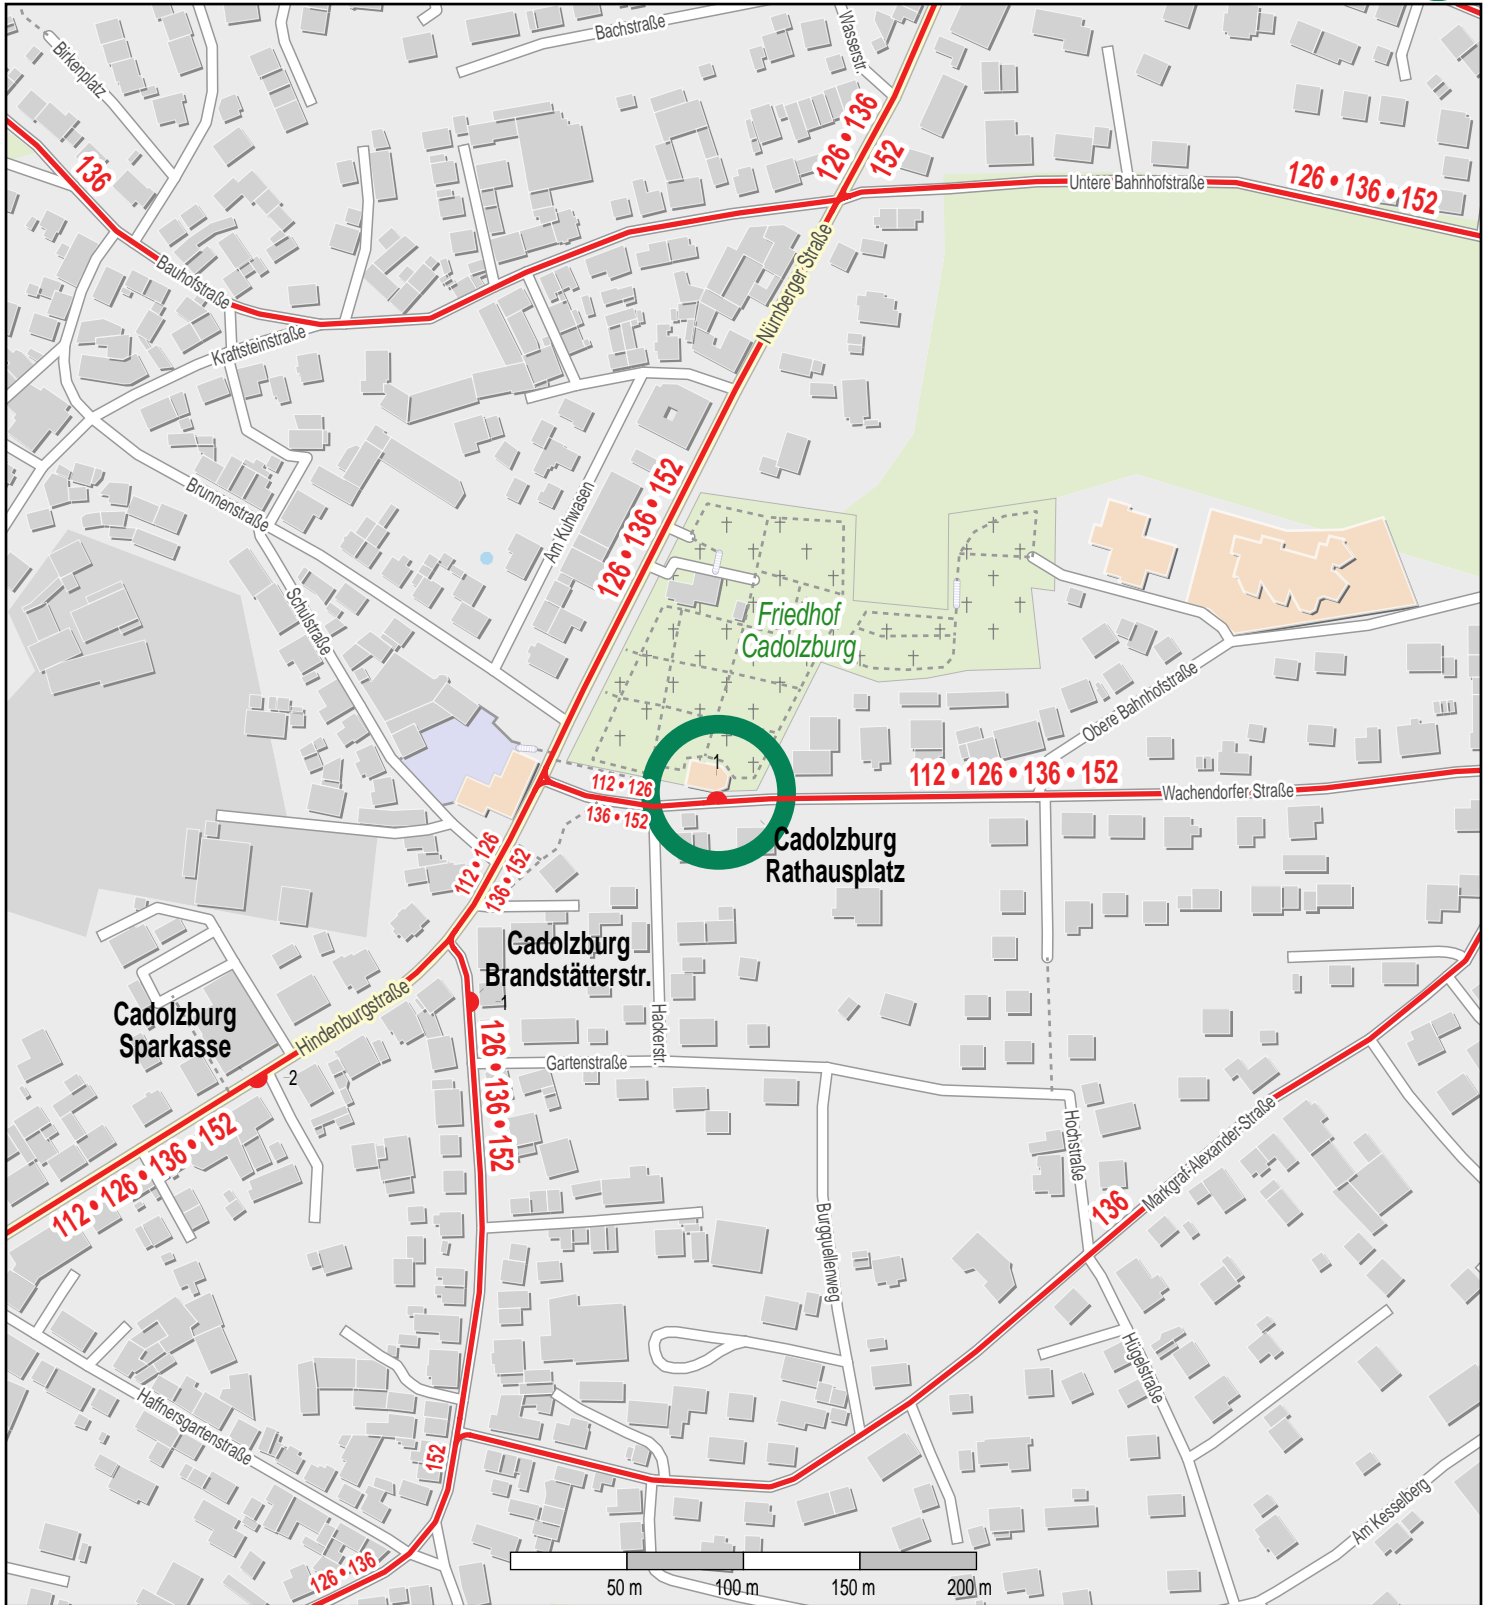

Haltestelle Cadolzburg Rathausplatz

© OpenStreetMap-Mitwirkende
Bus

Gueltig ab: 13.12.2020