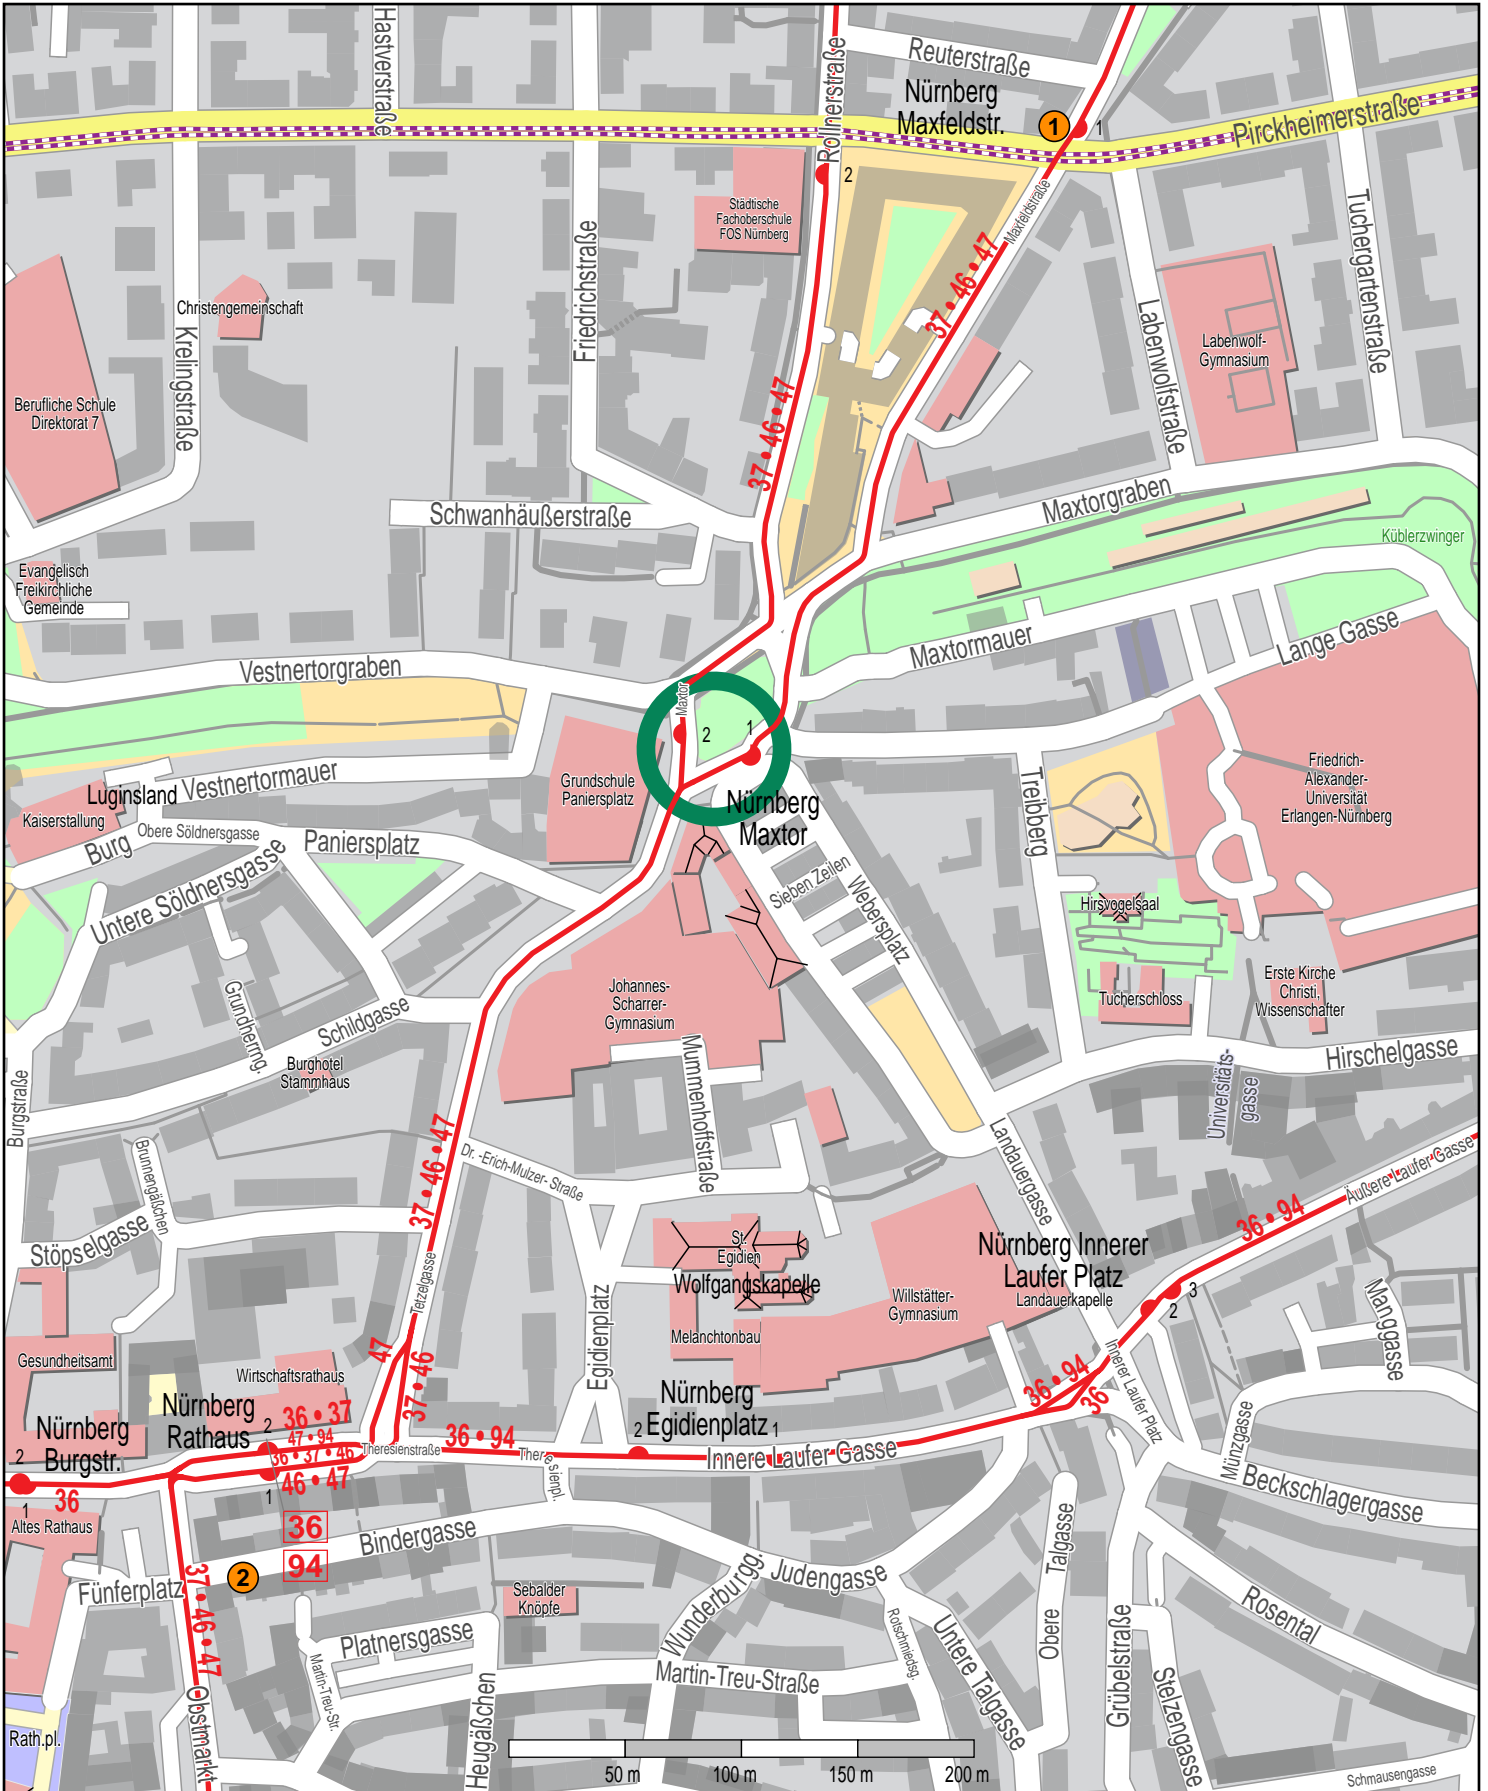

Haltestelle Nürnberg Maxtor

© OpenStreetMap Mitwirkende

Bus

① VGN-Verkaufsstelle Maxfeldstr. 17

② VGN-Verkaufsstelle Bindergasse 7