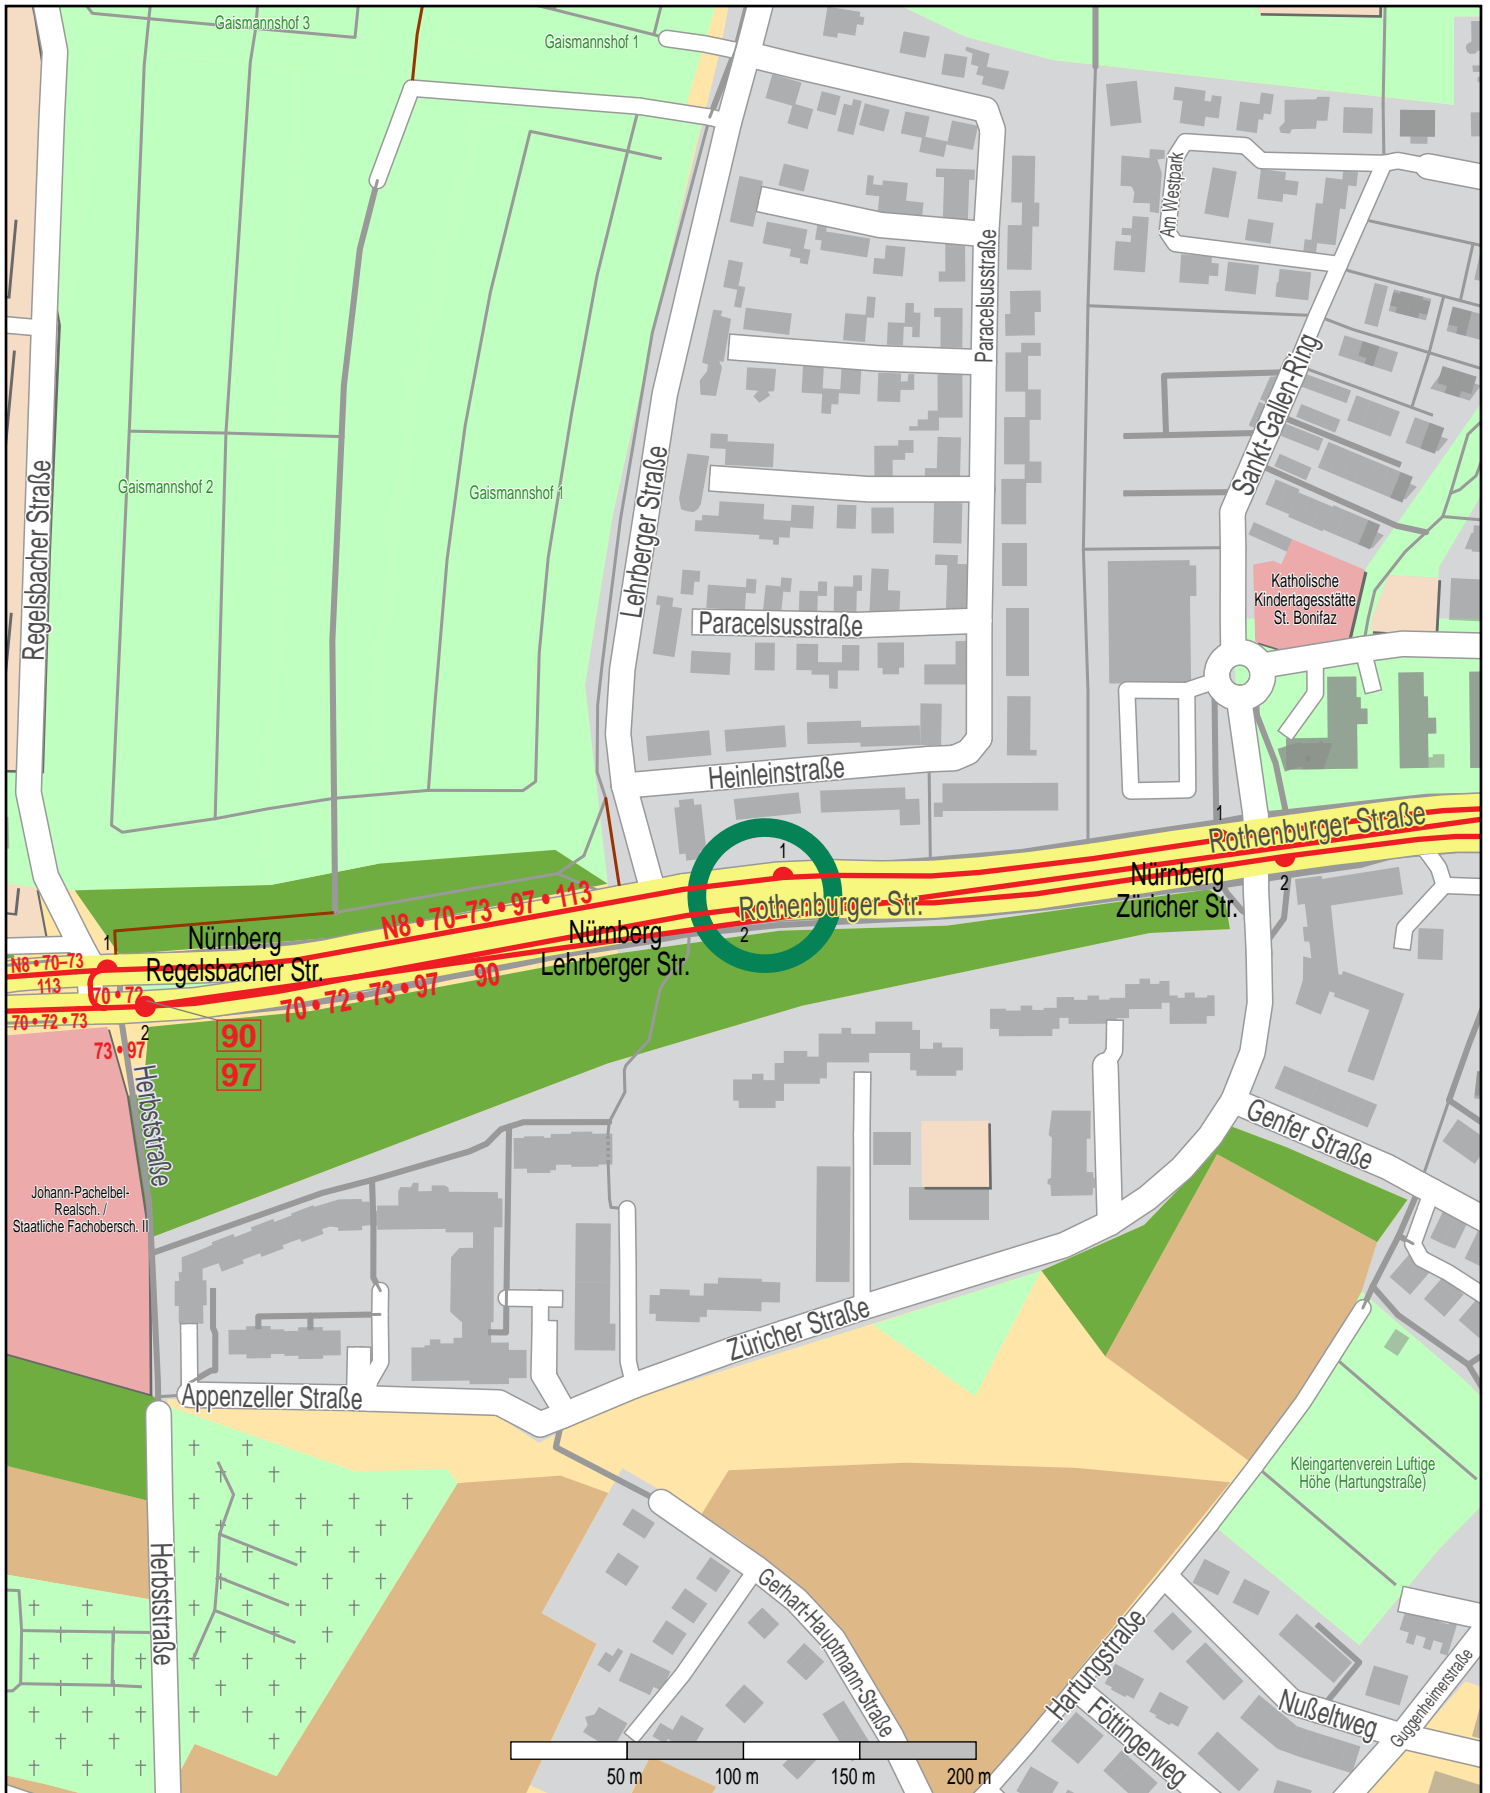

Haltestelle Nürnberg Lehrberger Str.

© OpenStreetMap-Mitwirkende
Bus