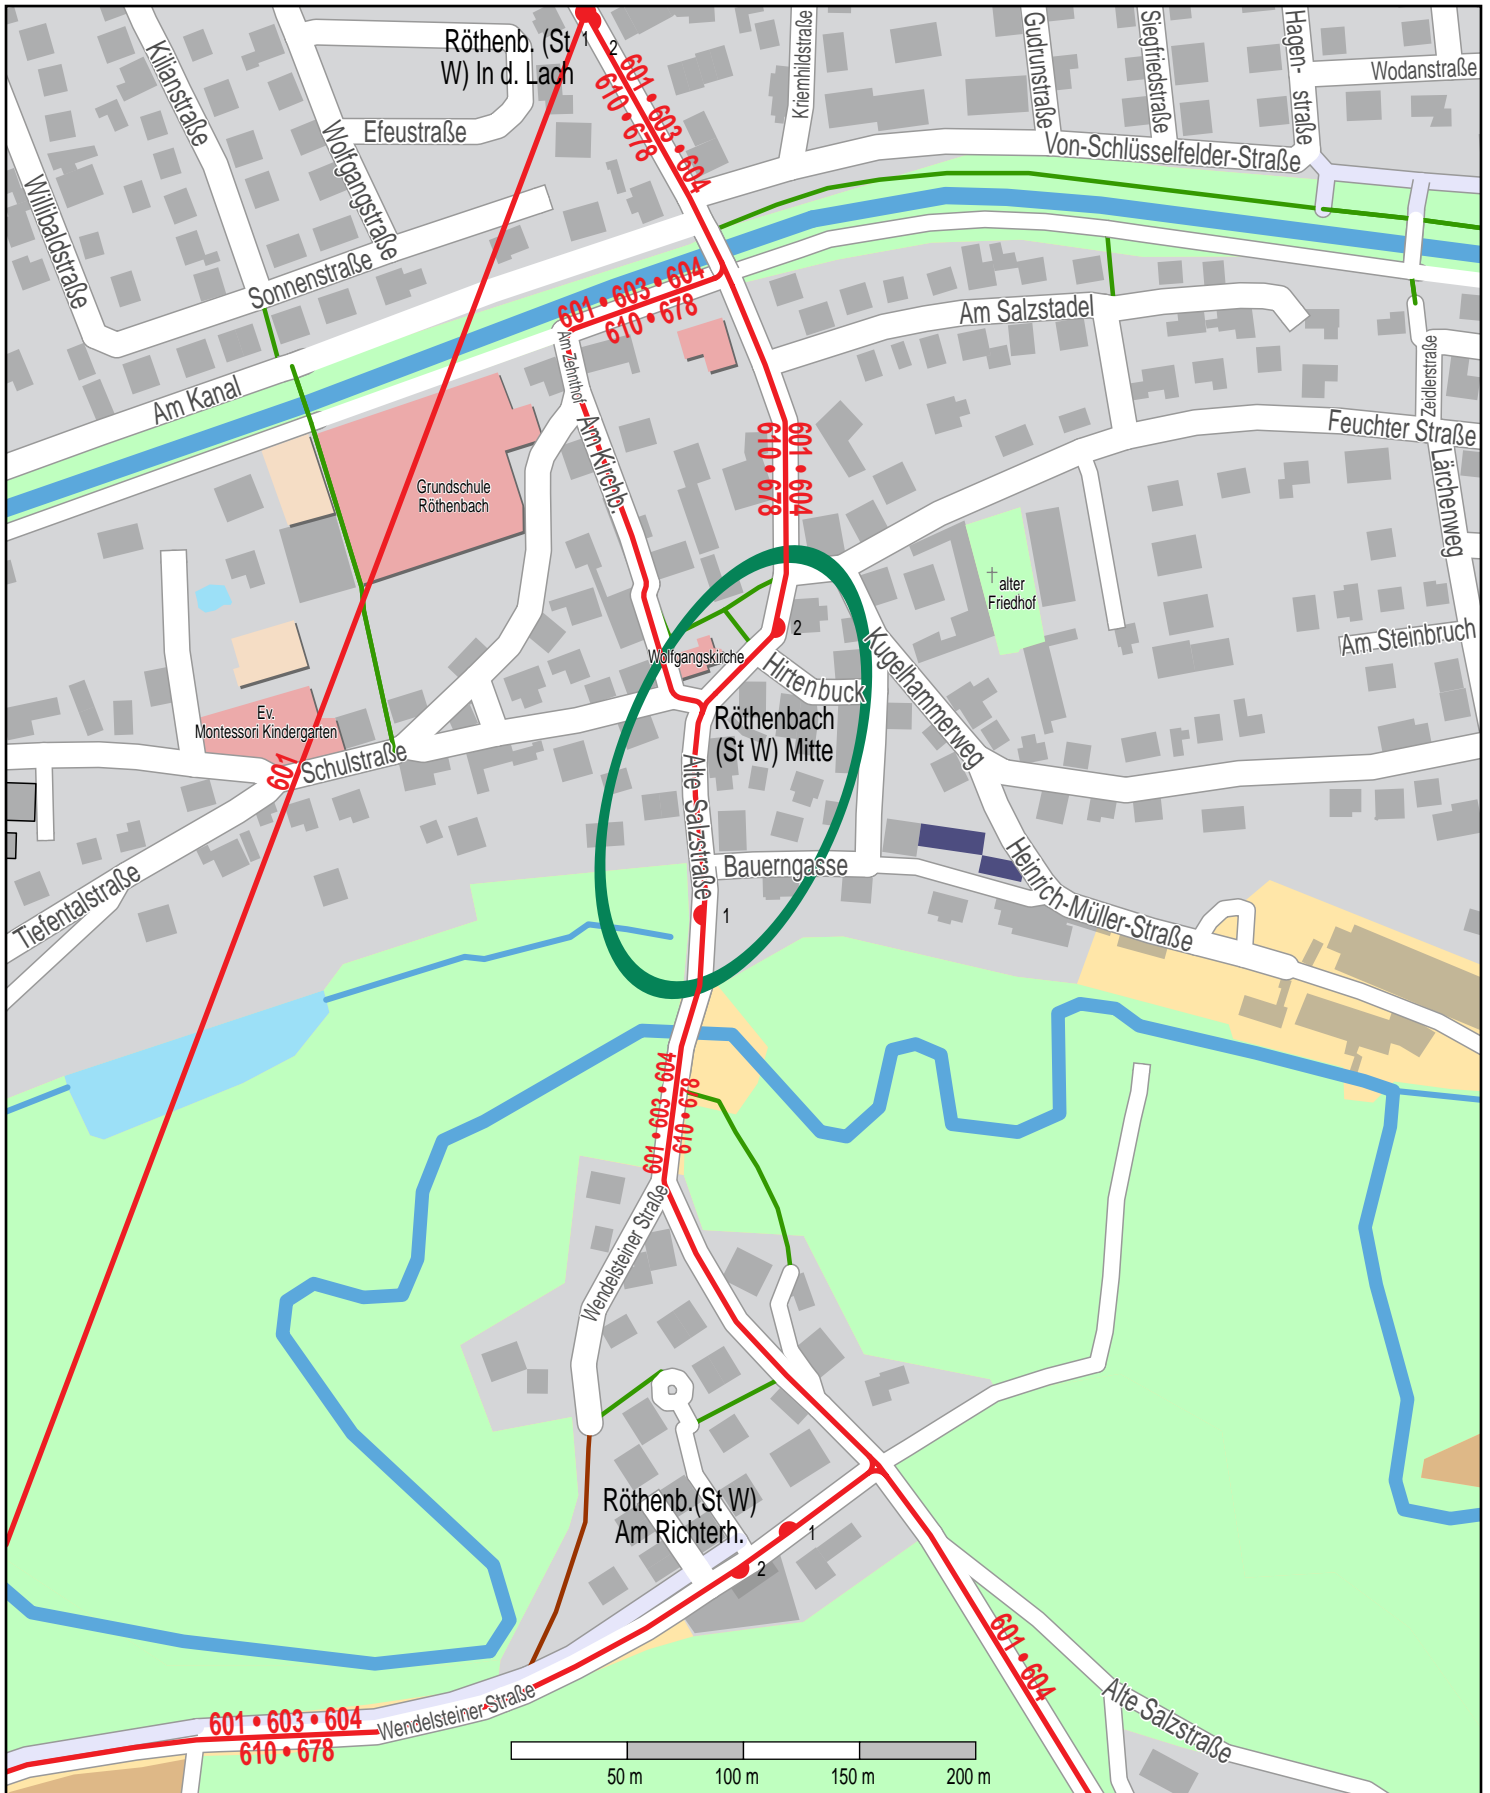

Haltestelle Röthenbach (St W) Mitte

© OpenStreetMap-Mitwirkende
Bus