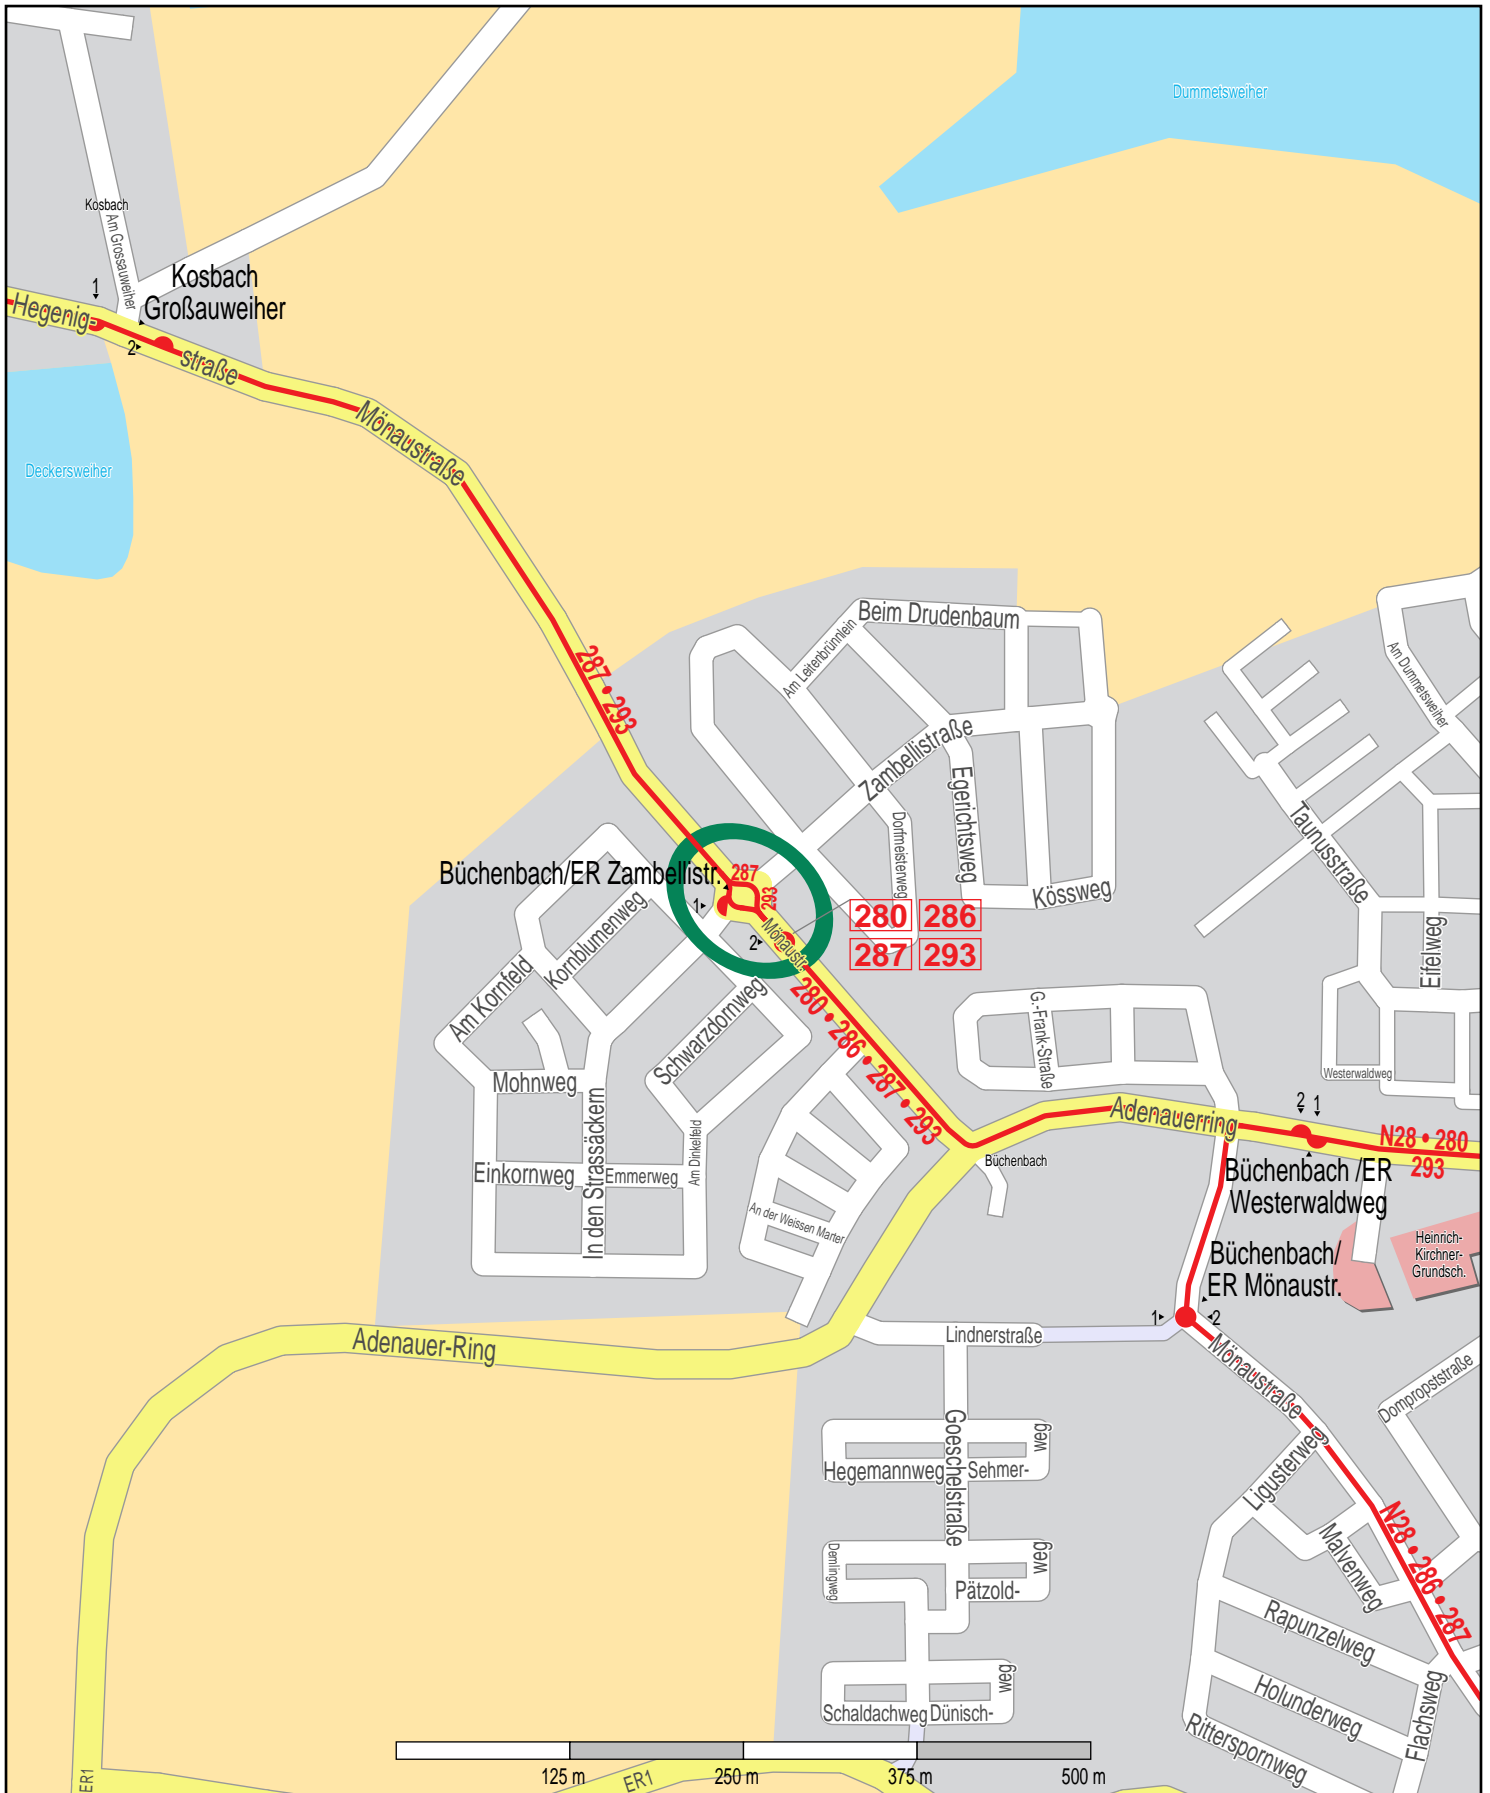

Haltestelle Büchenbach/ER Zambellistr.

© PTV AG / HERE Bus