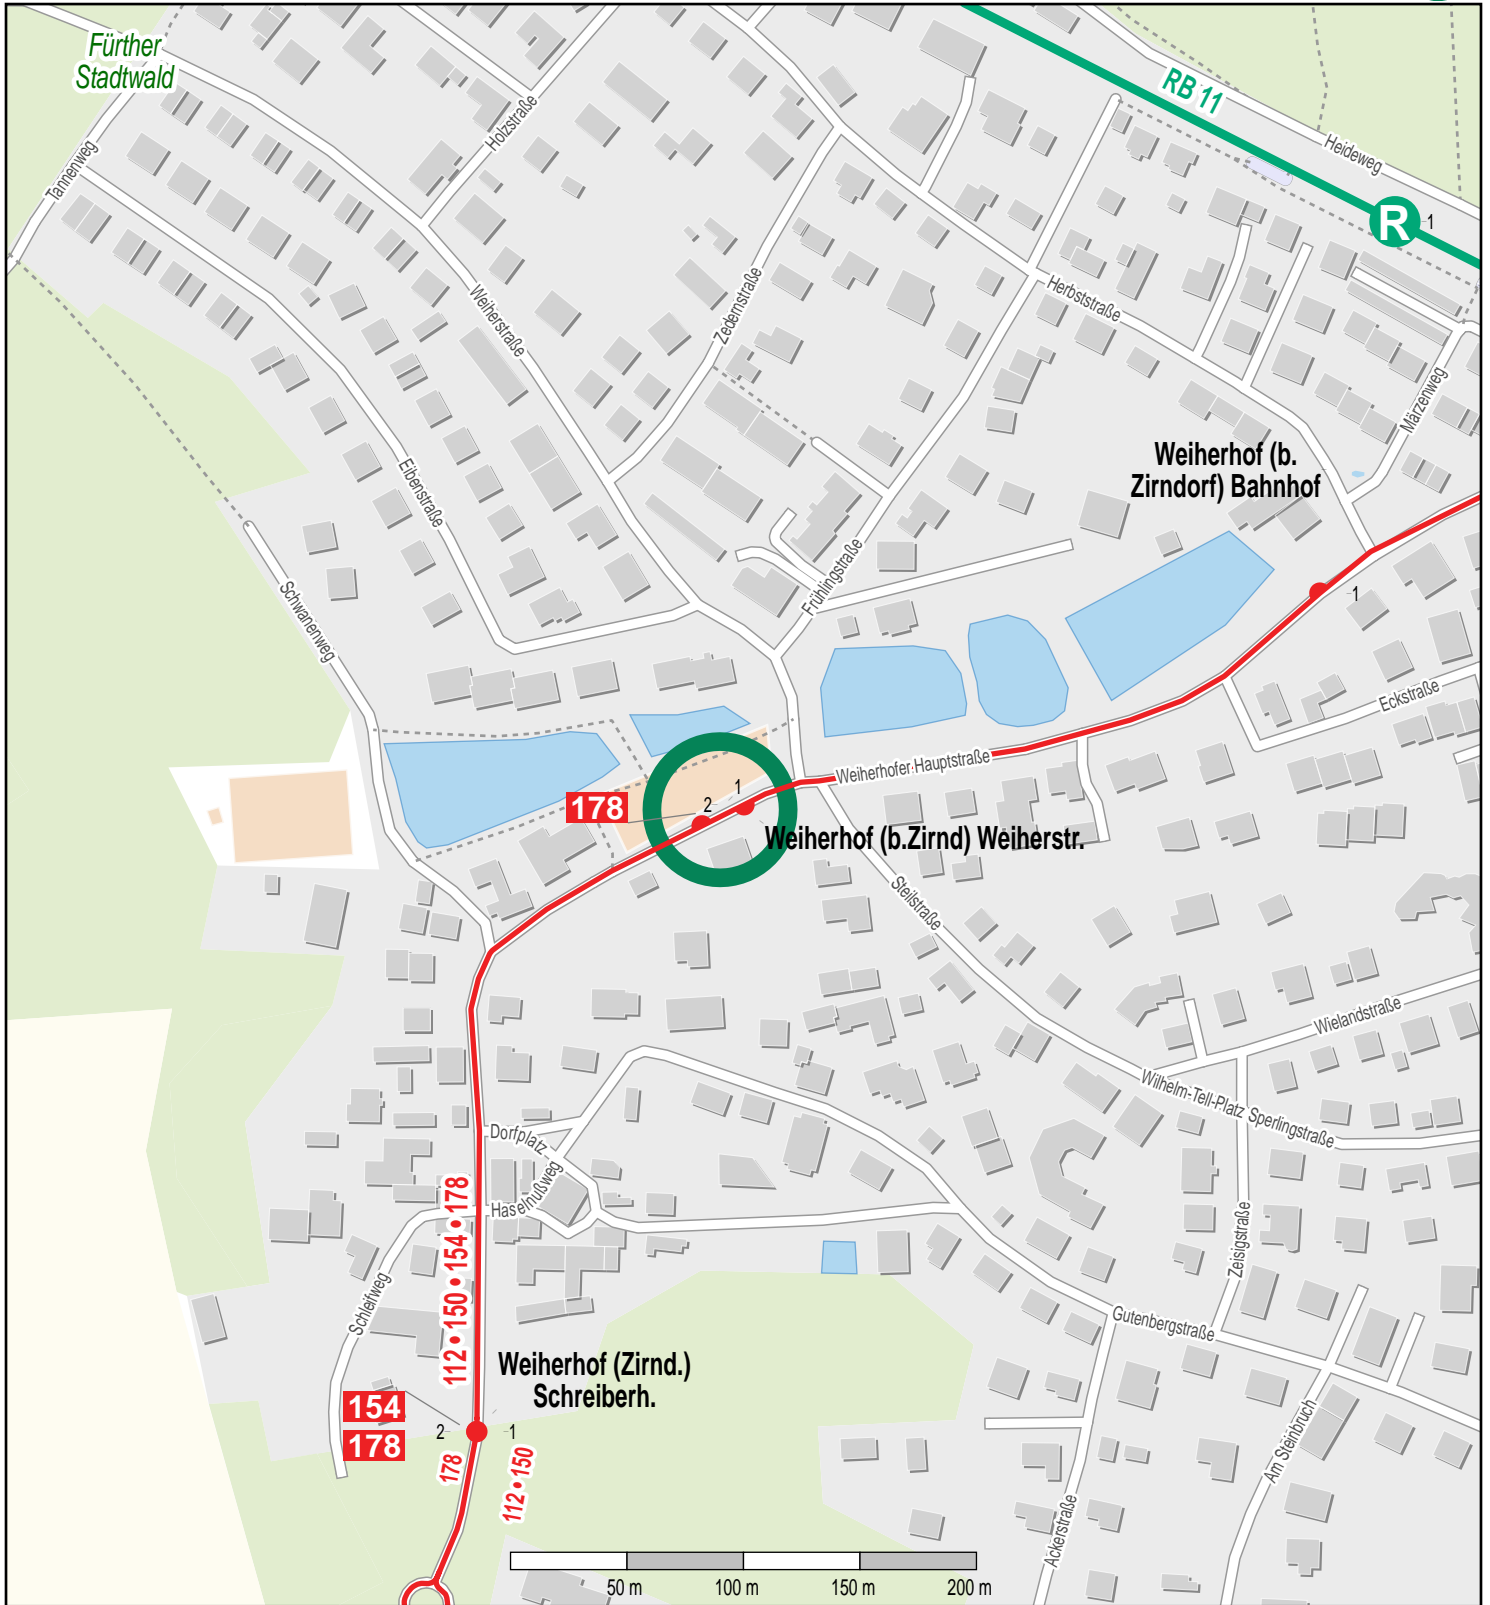

Haltestelle Weierhof (b.Zirnd) Weiherstr.

© OpenStreetMap-Mitwirkende
Zug
Bus

Gültig ab: 13.12.2020