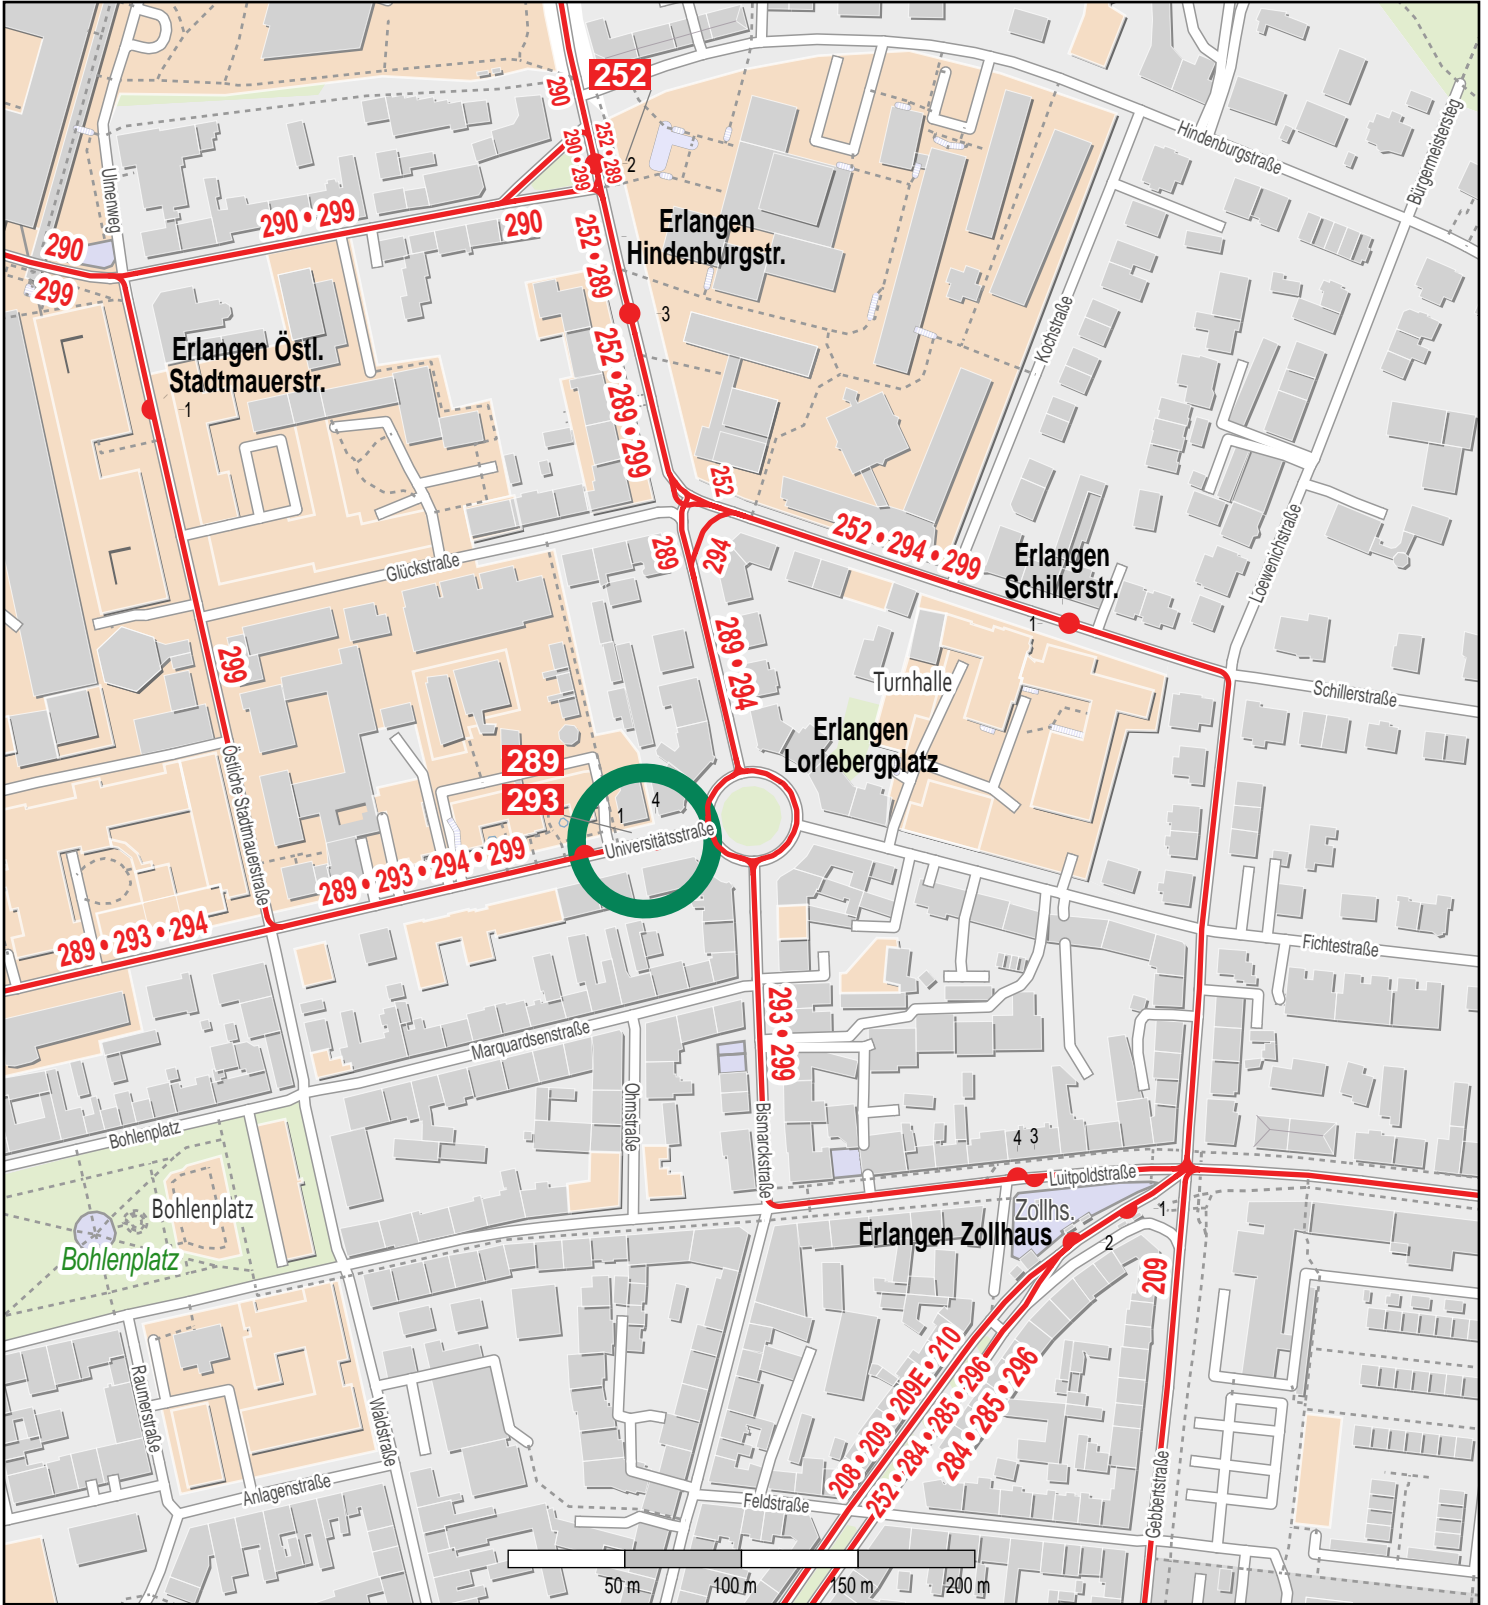

# Haltestelle Erlangen Lorlebergplatz

© OpenStreetMap-Mitwirkende  
Bus

Gueltig ab: 13.12.2020