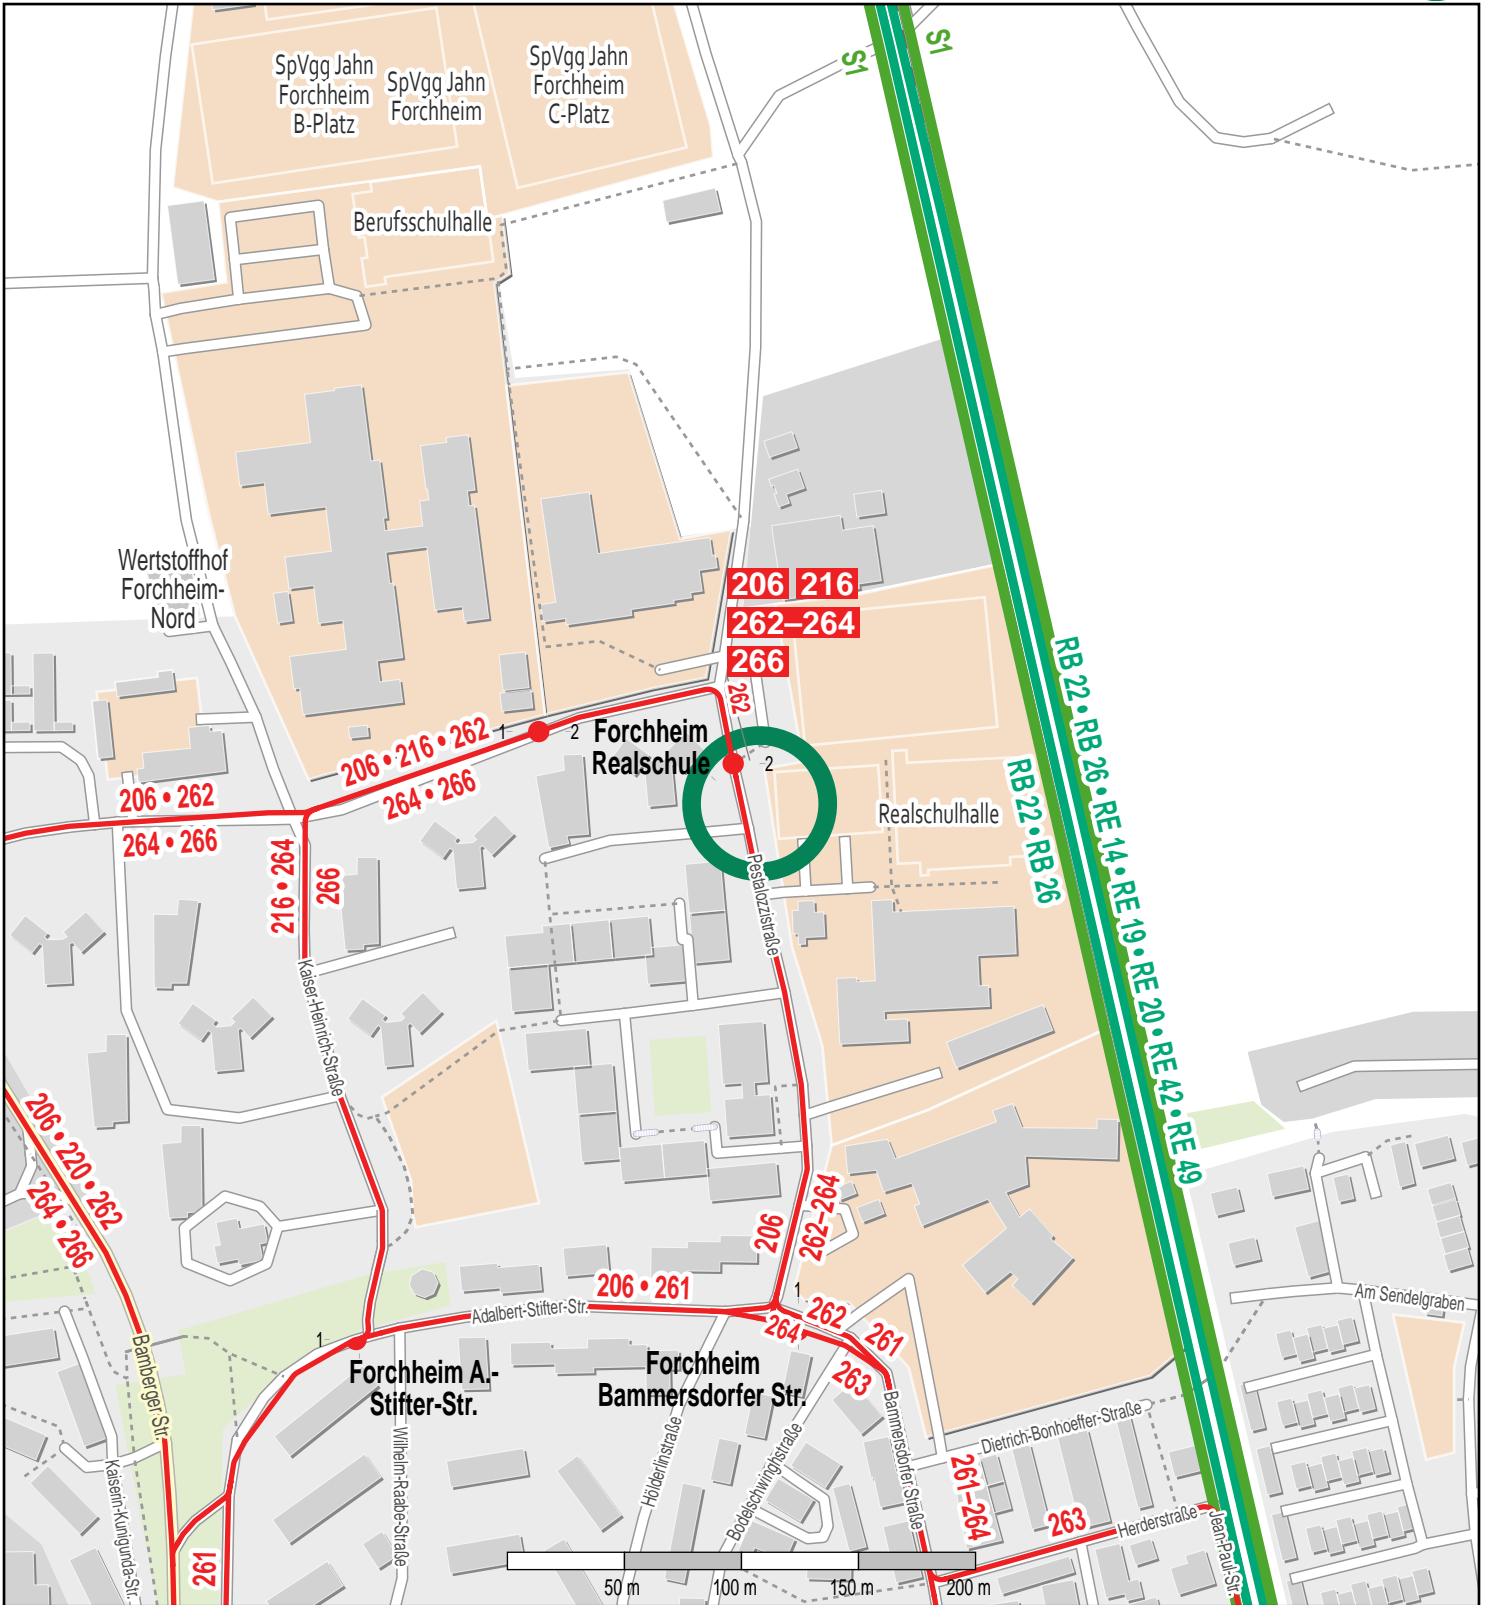

Haltestelle Forchheim Realschule

© OpenStreetMap-Mitwirkende

- Zug
- S-Bahn
- Bus

Gültig ab: 13.12.2020