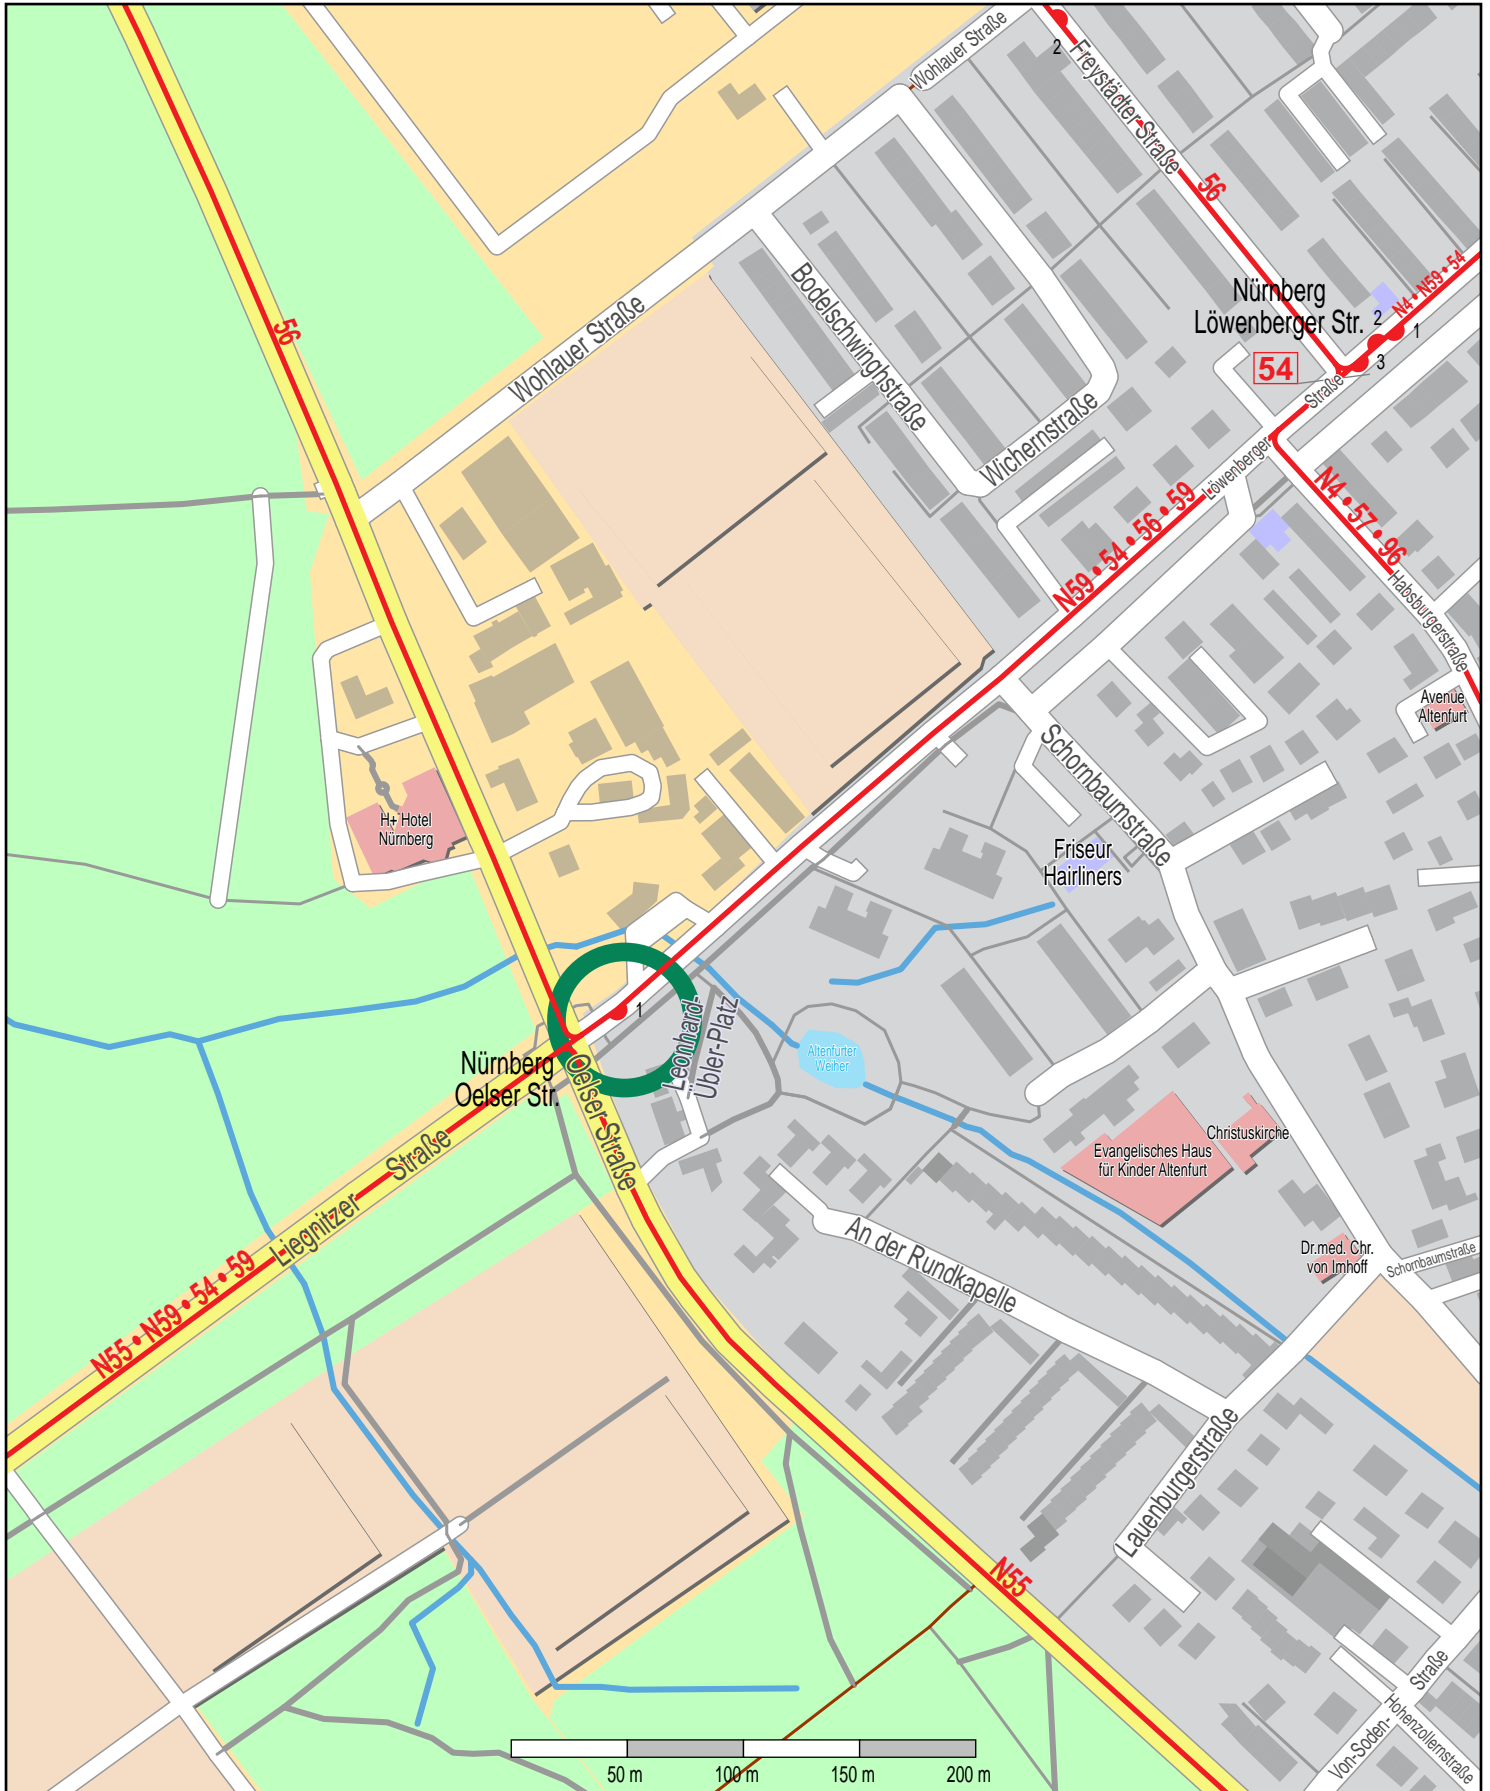

Haltestelle Nürnberg Oelser Str.

© OpenStreetMap-Mitwirkende
Bus