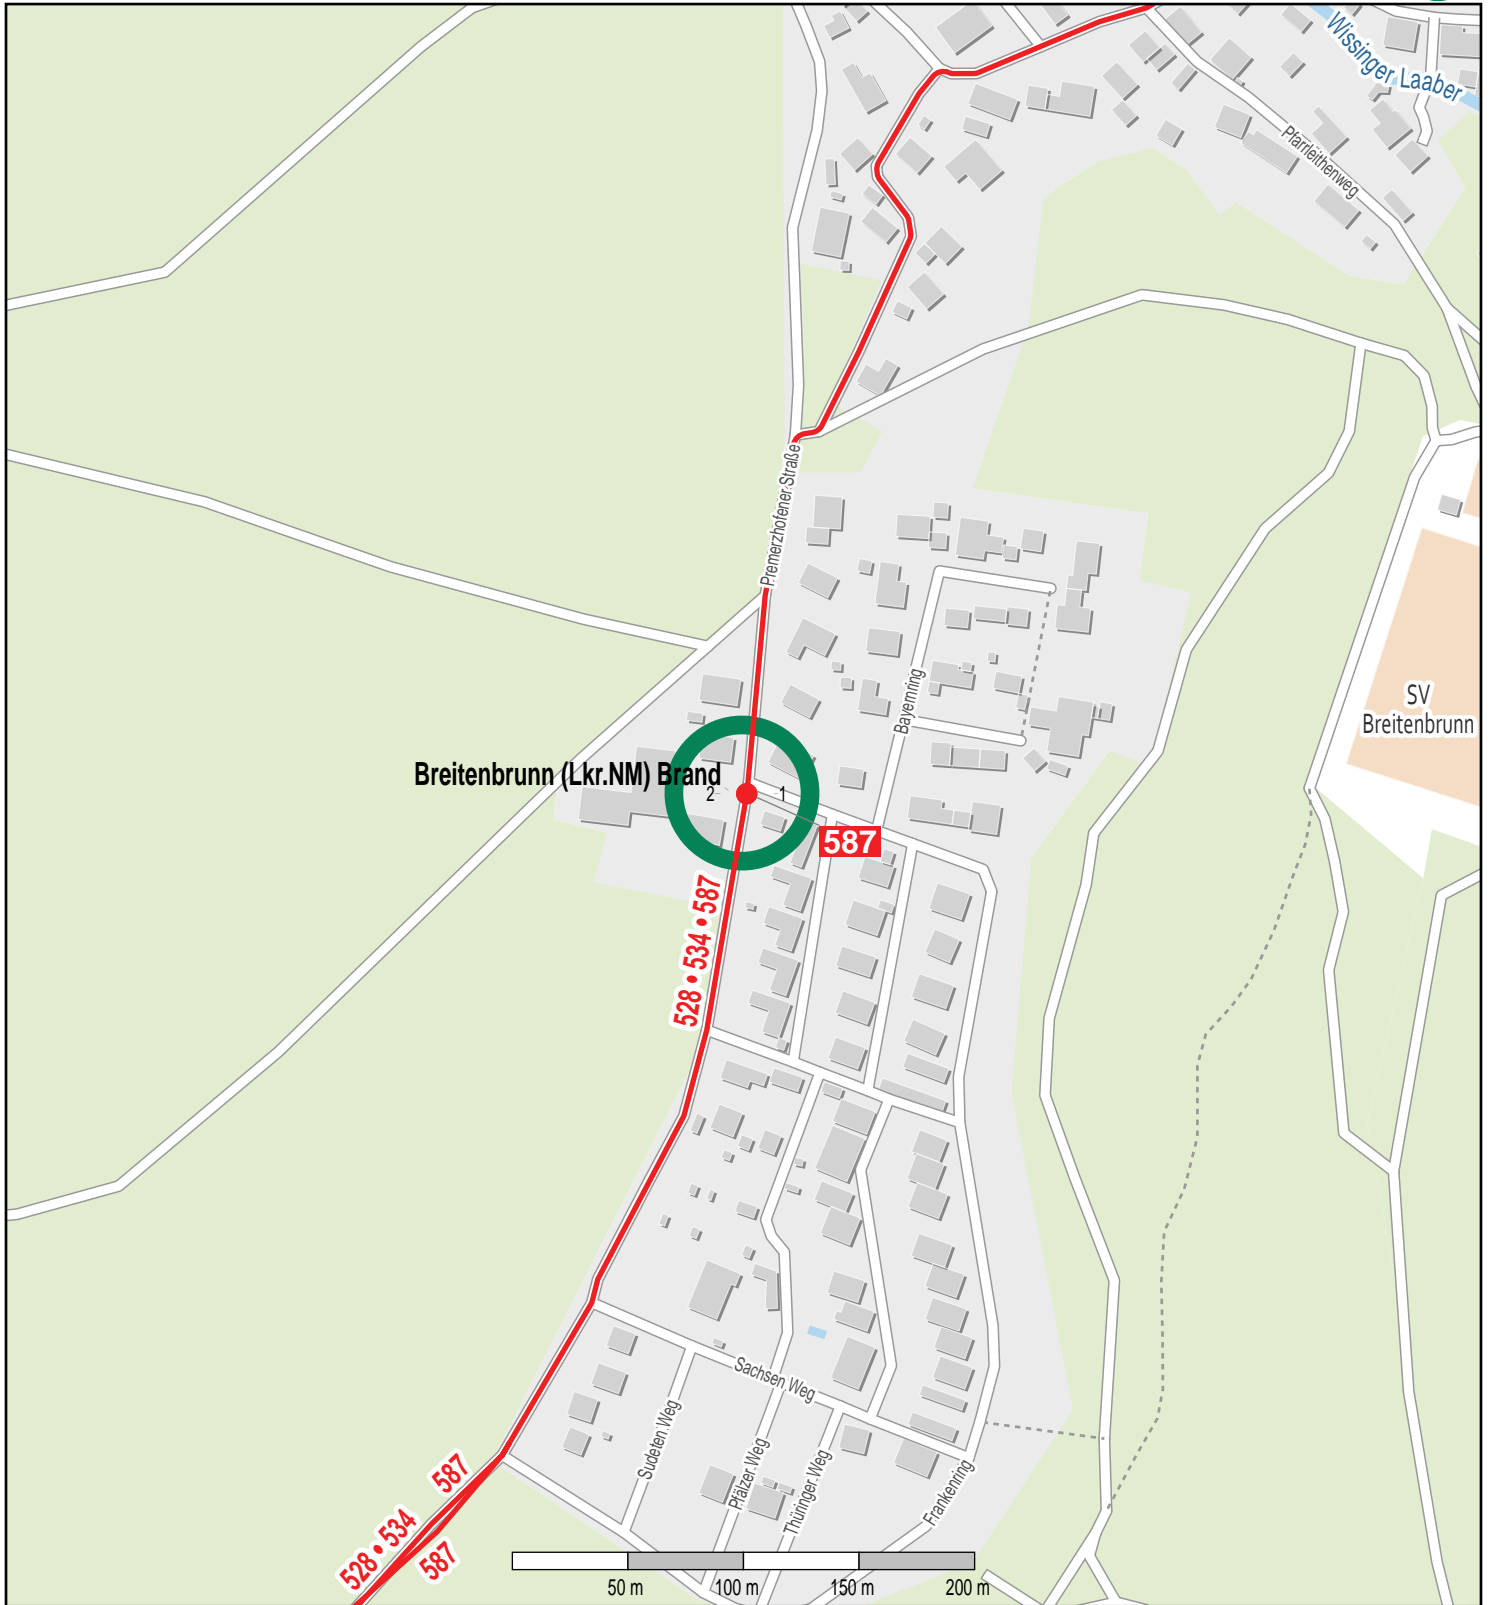

# Haltestelle Breitenbrunn (Lkr.NM) Brand

© OpenStreetMap-Mitwirkende  
Bus

Gueltig ab: 13.12.2020