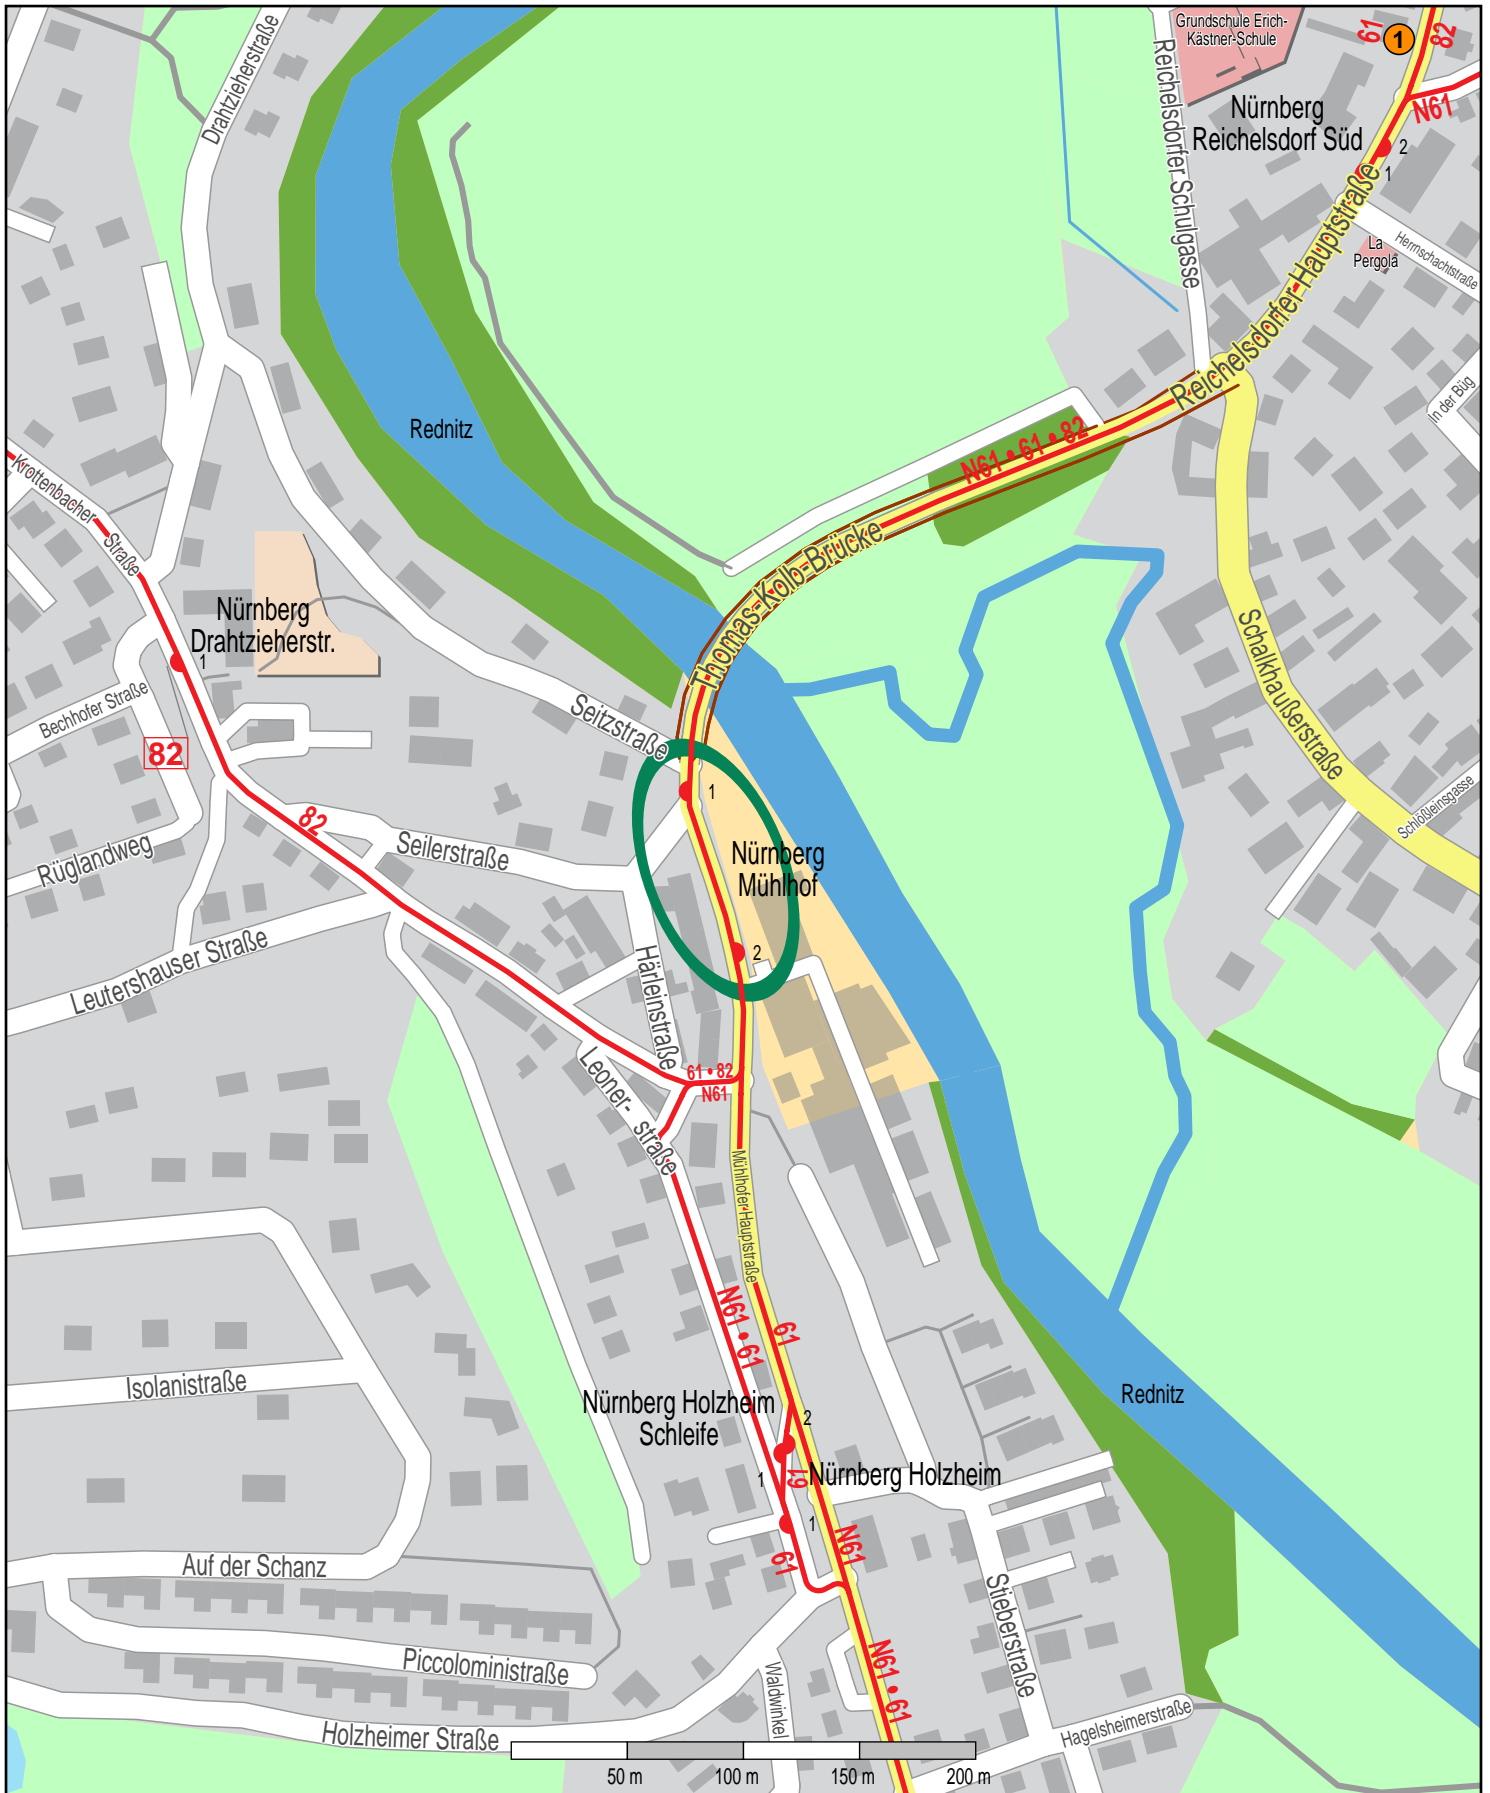

Haltestelle Nürnberg Mühlhof

© OpenStreetMap-Mitwirkende

Bus VGN-Verkaufsstelle Reichelsdorfer Hauptstr. 154