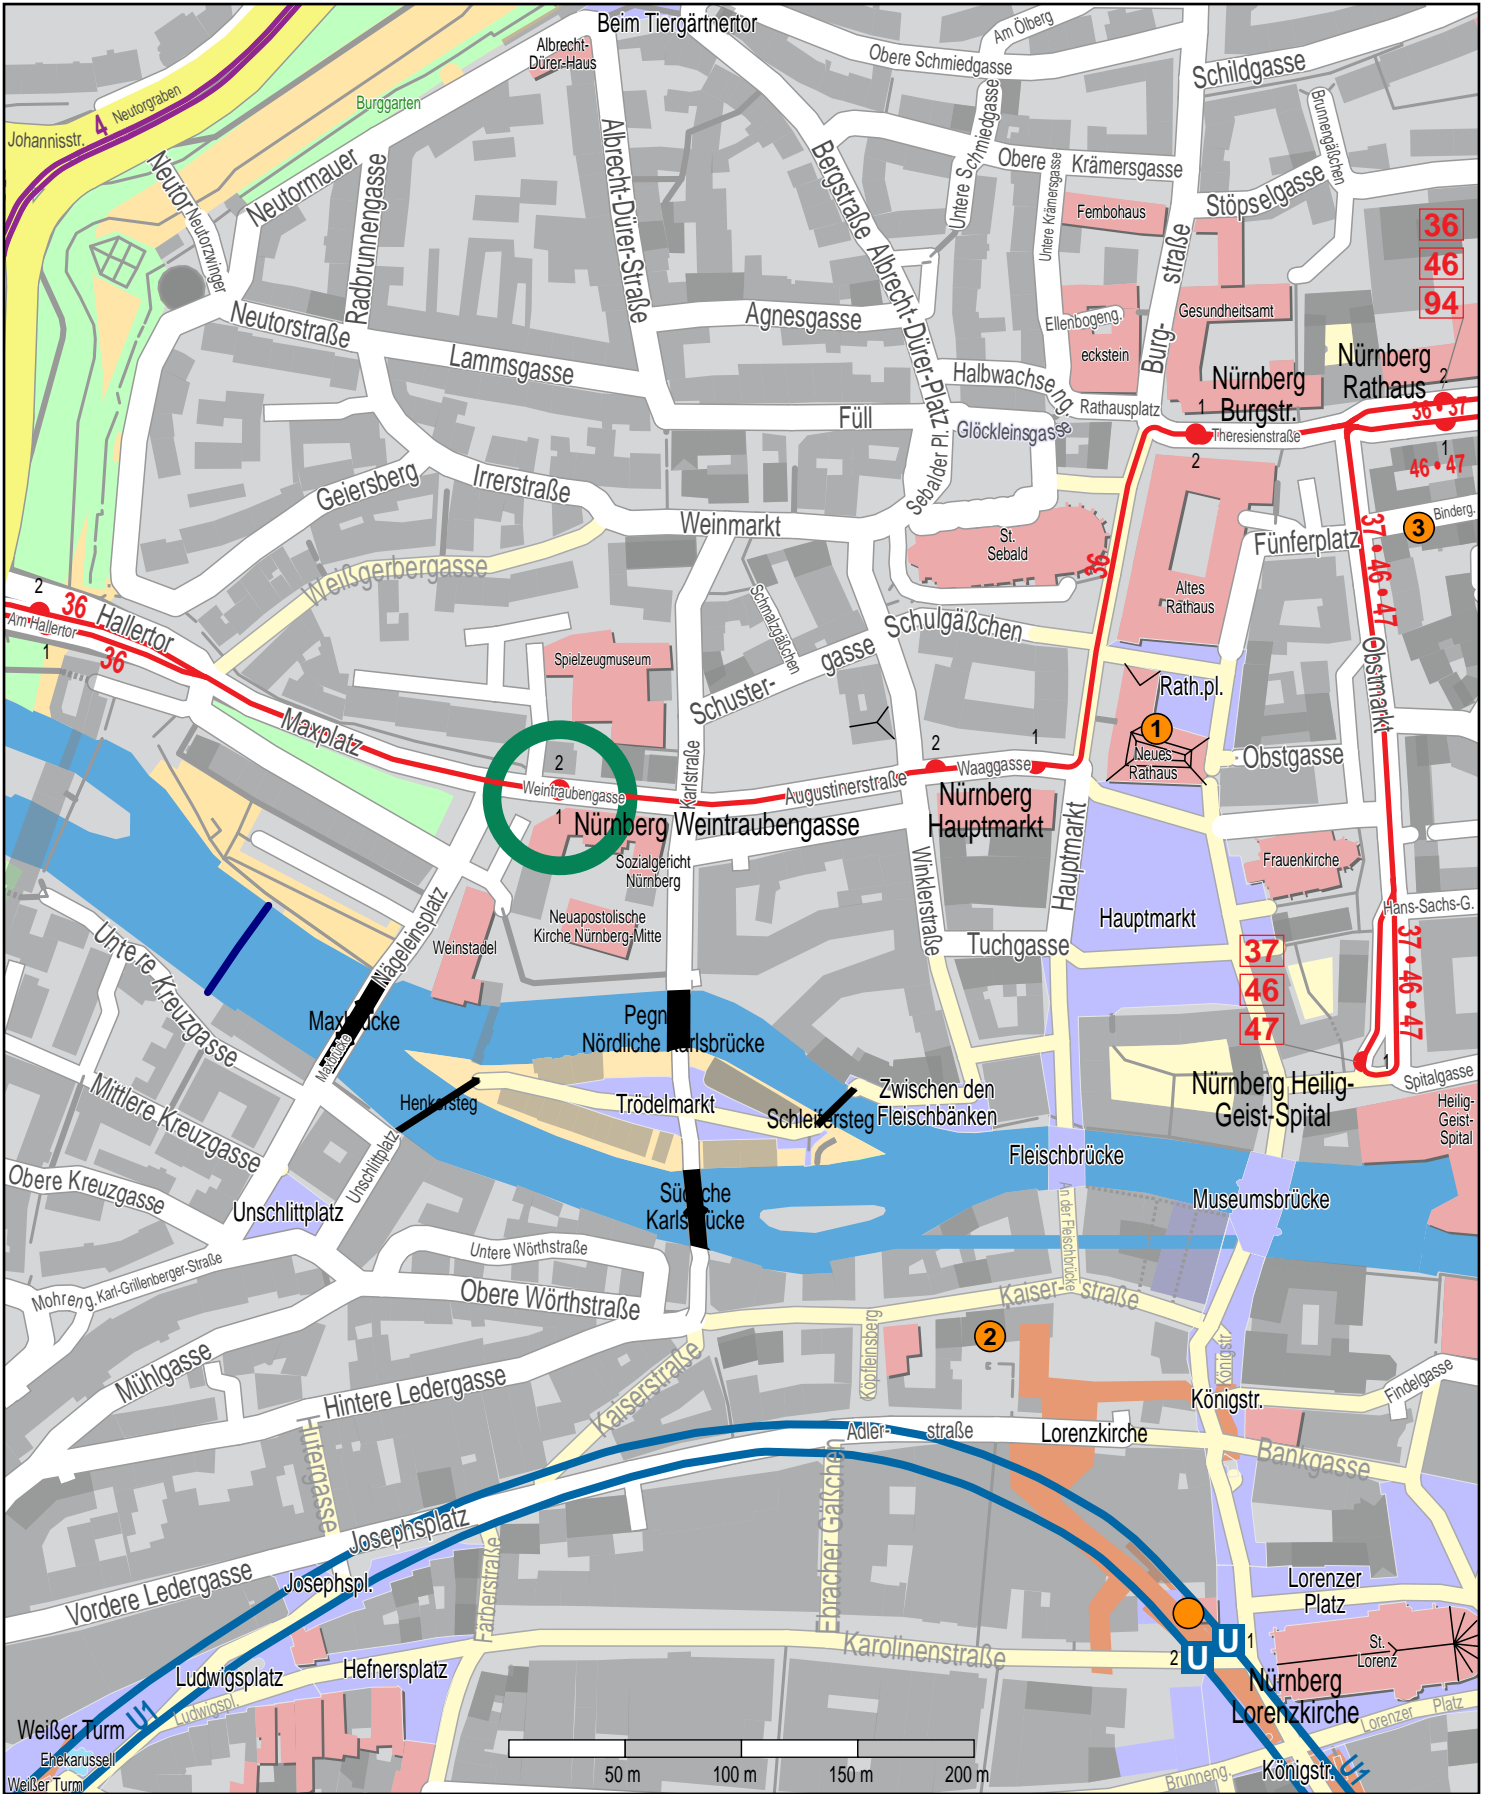

Haltestelle Nürnberg Weintraubengasse

© OpenStreetMap Mitwirkende

-  U-Bahn
-  Straßenbahn
-  Bus

-  1 VGN-Verkaufsstelle Tourist-Information am Hauptmarkt Hauptmarkt 18
-  2 VGN-Verkaufsstelle Kiosk U-Bahnhof Lorenzkirche Ausgang Kaiserstraße
-  3 VGN-Verkaufsstelle Bindergasse 7
-  VGN-Verkaufsstelle Presse-Shop Ausgang Königstraße