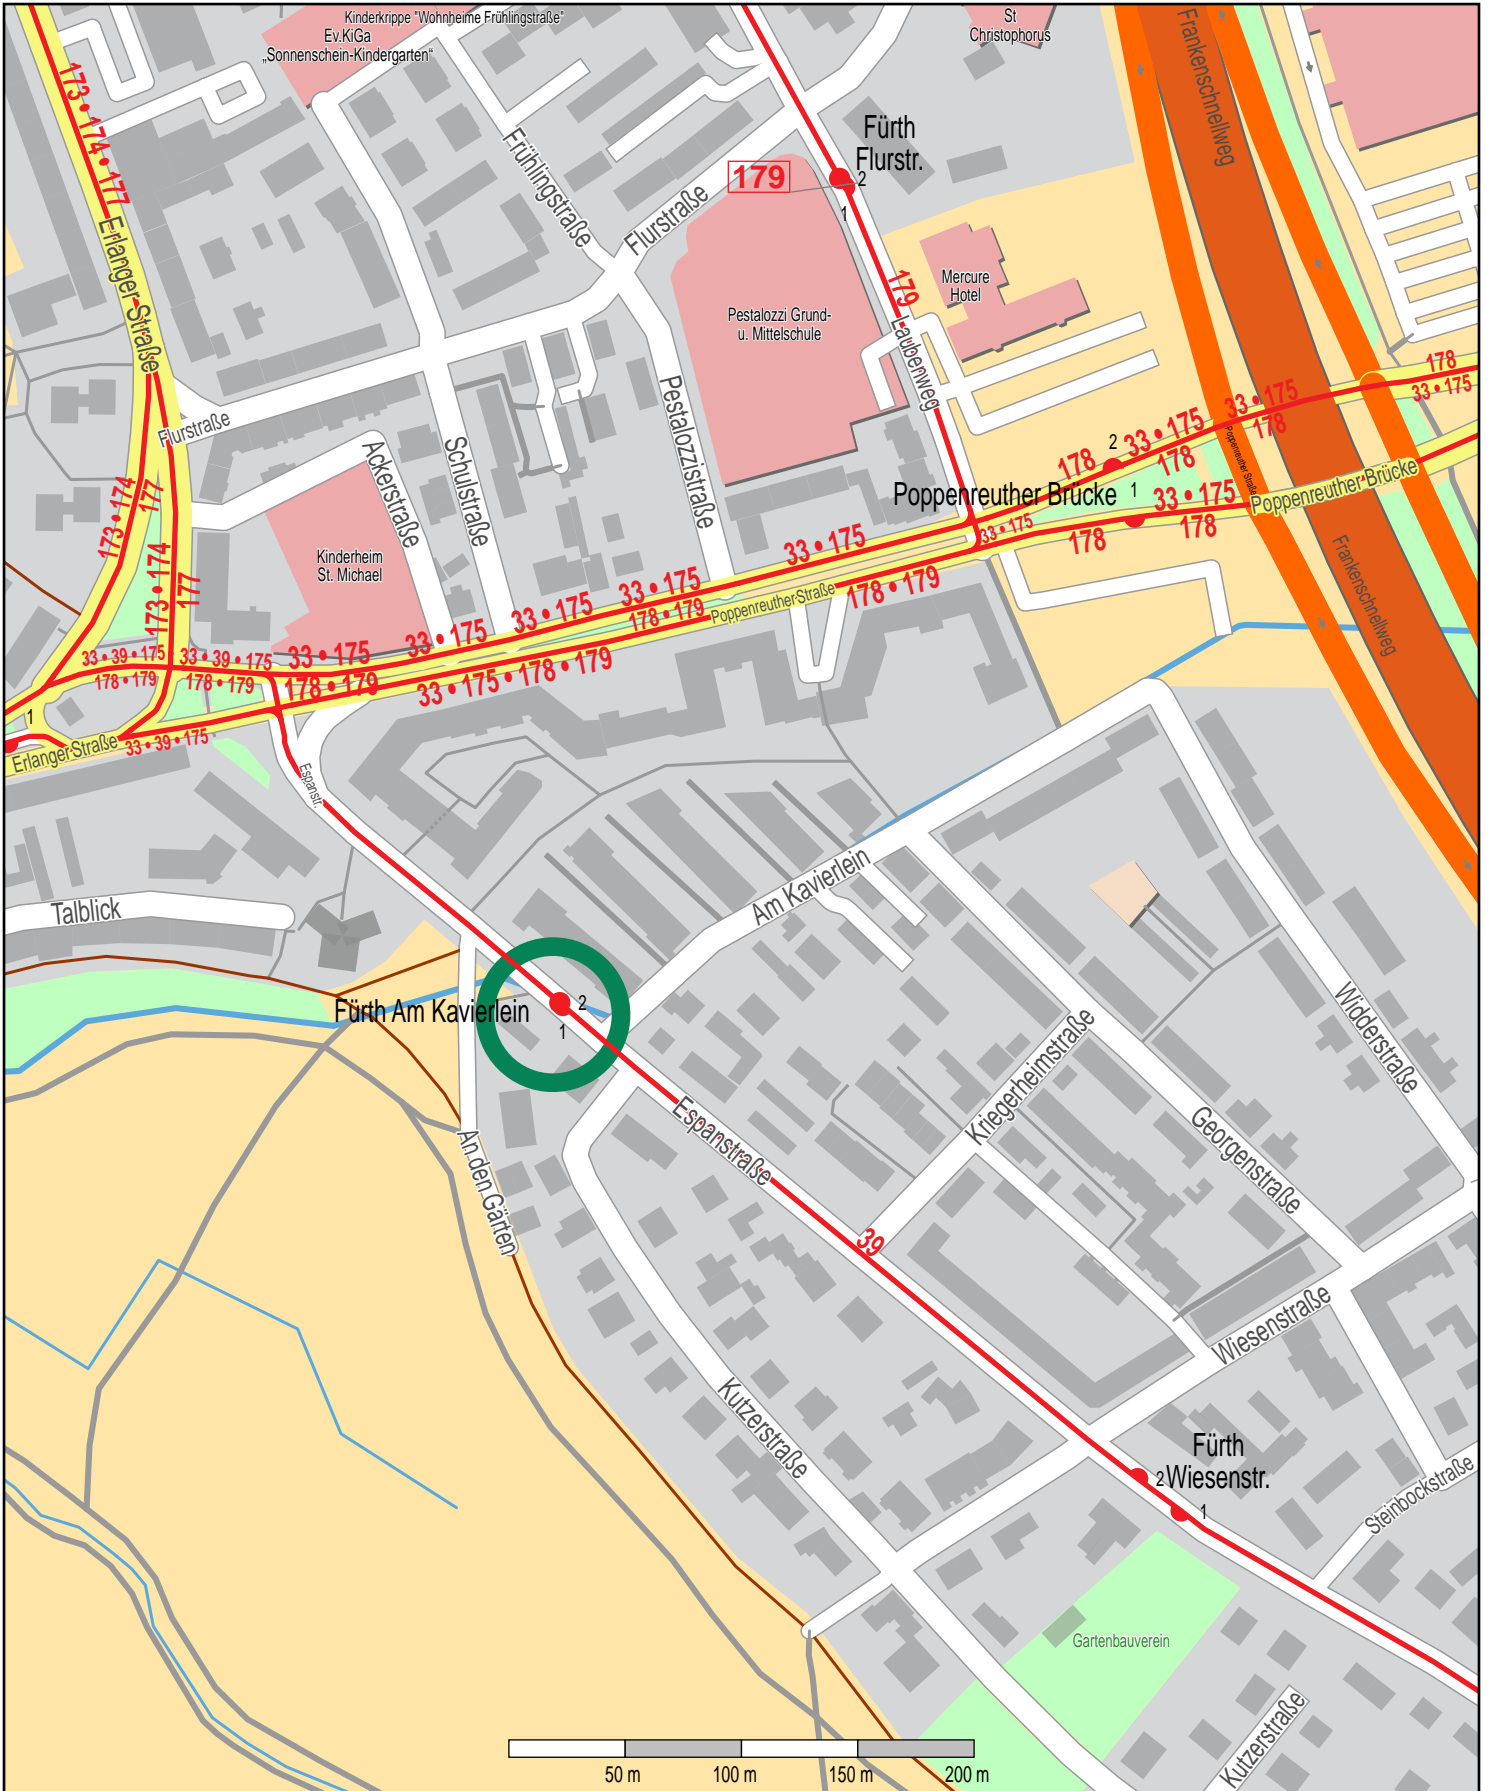

Haltestelle Fürth Am Kavierlein

© OpenStreetMap Mitwirkende
Bus