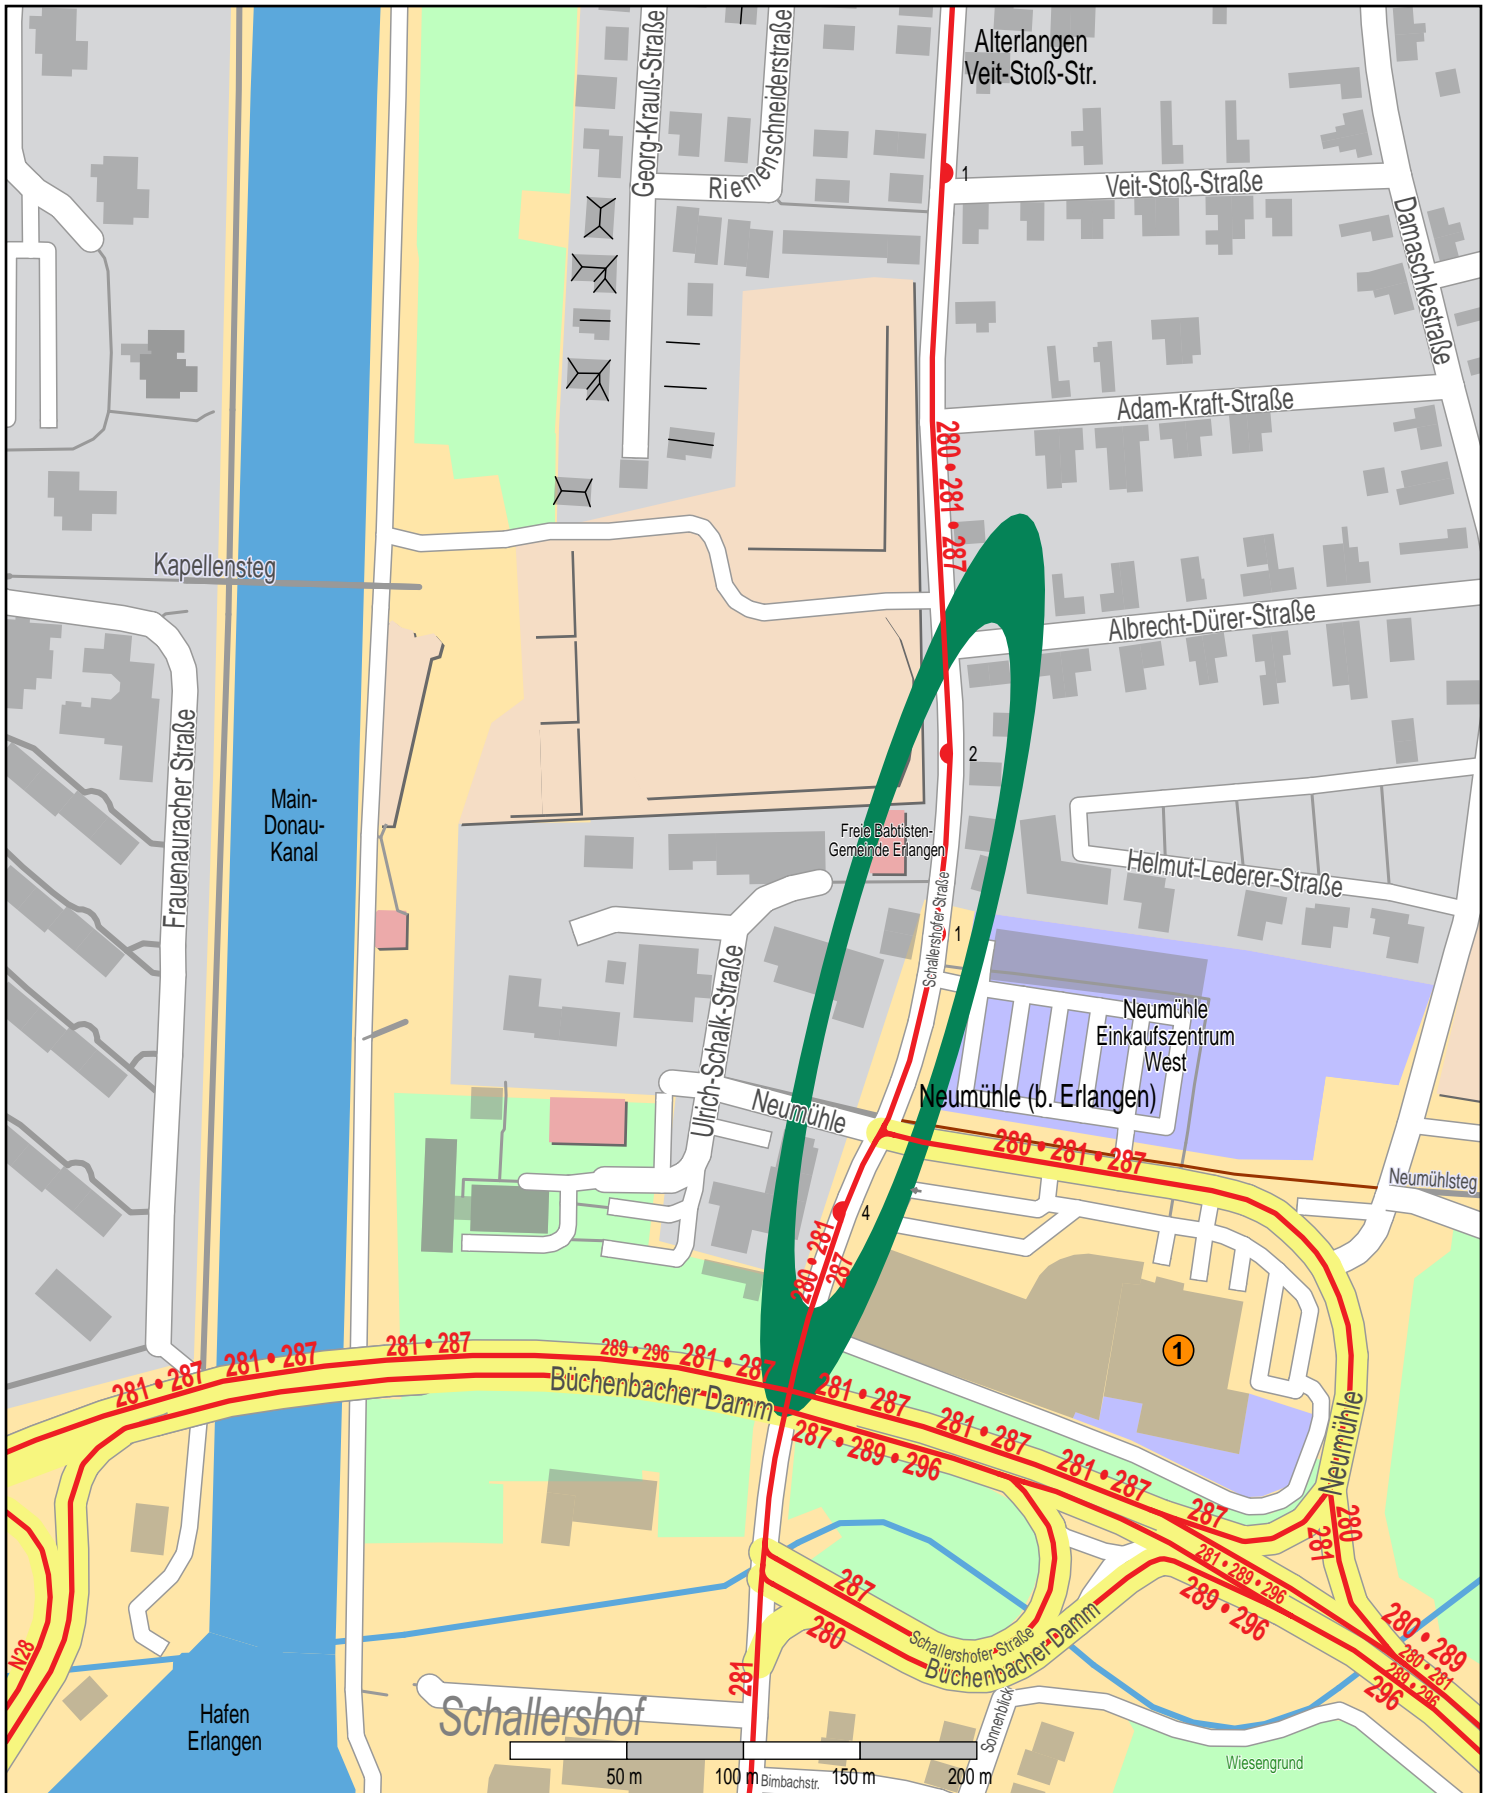

Haltestelle Neumühle (b. Erlangen)

© OpenStreetMap-Mitwirkende

Bus

VGN-Verkaufsstelle Schreibwarengeschäft Schobert Neumühle 4